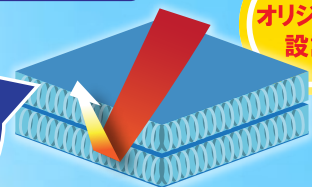

シートが熱くて座れない!! 背中やおしりがムレて不快だ!!

という経験がありませんか? そのお悩み...

ついに登場!!

まさお専用 メッシュシートカバー で解決!!

快適 2層構造!!

厚み約 16 mm

オリジナル
設計

優れたクッション性のおかげで疲れにくい!

長時間の草刈作業を行っても
臀部が痛くなりやすいです!

オリジナル
設計

ピタッとポケット構造でズレにくい!

背もたれと座面をポケット構造で
包み込むように取り付けるため
ズレにくい!

オリジナル
設計

取り付けは面ファスナー
背面2か所止めのみ!

簡単に取り外しが可能で、丸洗い
もできます!

背中や臀部の通気性を良くし、ムレにくい!

炎天下に駐車しても、シートが熱くなりやすい!

新車と同時購入を
おすすめ致します!

ご注文番号

【5347 9006 000】

炎天下に駐車したシートはかなりの熱さになります。
しかし、メッシュシートカバーを装着すればシートと
体に空間ができ、通気して放熱するため快適です!

対象型式

CMX2404

CM2403