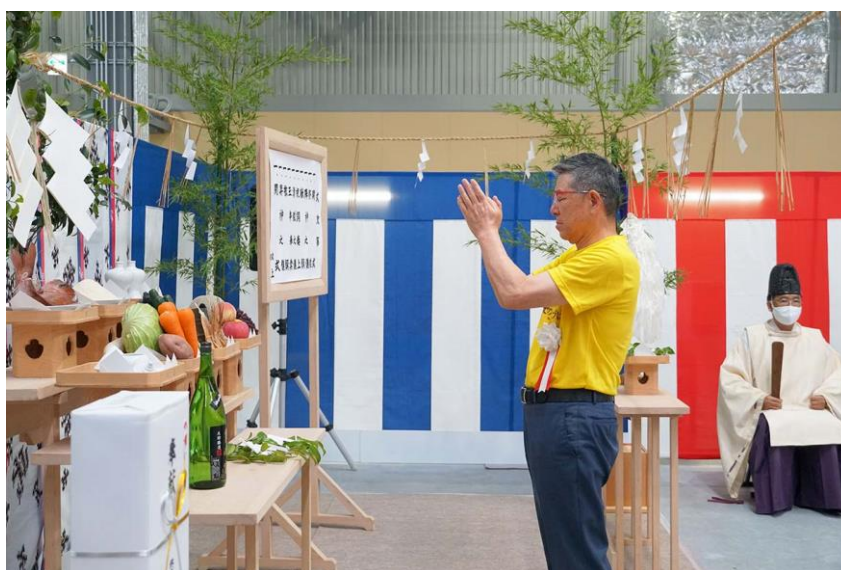

新工場概要

名 称	演歌の森うきは
所在地	福岡県うきは市吉井町鷹取 1025-1 (「久留米・うきは工業団地」内)
敷地面積	49,585.07 m²
建築面積	11,719.10 m² (現工場の約 1.5 倍)
延床面積	11,961.55 m²
生產品目	大型産業用運搬車、大型草刈機

祭壇に玉串を捧げる包行均会長