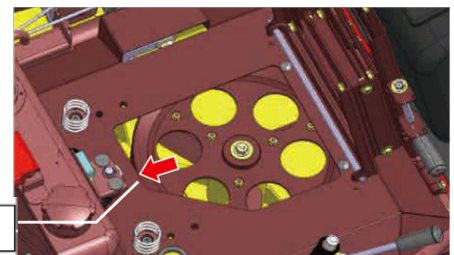

【 デザイン 】

<NEW>

● 刈幅二刀流オータニさん

2種類の刈刃と刈刃カバー固定位置を変えることで刈幅が変更可能に！

果実が大きく実ってくると、果樹の枝に負担がかかりすぎないように(枝に)支柱をいれるため、圃場の幅が変化しますが季節に合わせて、四季折々楽しく草刈りができます。

刈刃とカバー固定位置にて刈幅変更可能

3～6月支柱【無】
刈幅975mmで効率よく草刈り

7～11月支柱【有】
刈幅915mmで支柱の間も楽々

<NEW>

● 見っかつちやった

シート下に刈刃ステーの向きを確認する窓を設置。トラック積み込み時の引っ掛かりを防止します。また刈刃を交換するときに交換しやすい位置に簡単に合わせる事が可能です。

矢印を確認し刈刃の向きを合わせる

【 主な特徴・機能 】

<NEW>

● 通りゃんせ 85

車高は、収穫時にリンゴ枝や果実下の通り抜けがしやすい85 cm。実がなって枝の垂れ下がった果樹園内も通ることが可能で、軽トラに積載可能なサイズです。