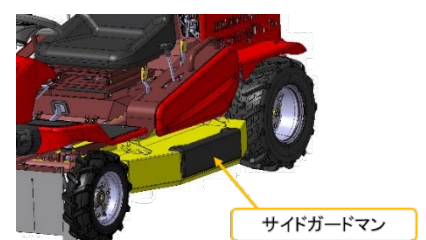

<NEW>

● 見っかつちやった

シート下に刈刃ステーの向きを確認する窓を設置。トラック積み込み時の引っ掛かりを防止します。また刈刃を交換するときに交換しやすい位置に簡単に合わせる事が可能です。

矢印を確認し刈刃の向きを合わせる

【 主な特徴・機能 】

<NEW>

● 通りゃんせ 85

車高は、収穫時にリンゴ枝や果実下の通り抜けがしやすい85 cm。実がなって枝の垂れ下がった果樹園内も通ることが可能で、軽トラに積載可能なサイズです。

<NEW>

● ガードマン

・フロントガードマン

軽トラへの積込時や草刈り時の、機械の損傷や果樹へのダメージを軽減します。

・サイドガードマン

際刈りや、幹回り刈りの際に対象物へのスリ傷を軽減します。

<NEW>

• 美残刈ちらし“ずし”

刈った草を後ろに散らすことで、だまを作りやすくし、美しい刈跡に仕上げます。
害獣対策にも貢献。

美残刈プレート有

美残刈プレート無

<NEW>

• まるみえ 45

エンジンベースが45度開口。下回りのメンテナンスが格段に行いやすくなりました。

『りんごブLOSSAMまさお』(型式: CM2205)

会長ネーミング秘話: わずかに雪が残る5月の岩木山。山のすそ野には一面に広がる満開のりんごの花。津軽に春が来た!

【発売日】りんごの花が咲く頃 絶賛発売中

【総合品質価値】 880,000

2023年3月吉日

【 主な仕様 】

機械寸法	全長	mm	1920
	全幅	mm	短尺刈刃 1040/長尺刈刃 1100
	全高	mm	850
刈刃	刈幅	mm	915/975
	刈高	mm	10~75(移動時 100 mm)
	刈高調整	-	手動：無段
エンジン	最大出力	PS	21.1
	燃料・タンク容量	-	自動車用無鉛ガソリン 14L
走行部	駆動方式	-	2WD
	最高速度	km/h	13.2