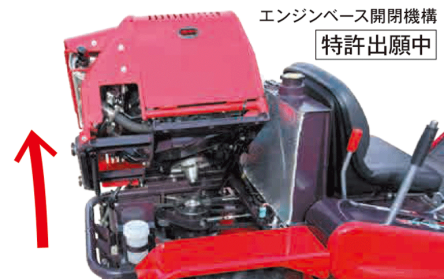

刈った草を後ろに散らすことで、だまを作りやすくし、美しい刈跡に仕上げます。
害獣対策にも貢献。

美残刈プレート有

美残刈プレート無

<NEW>

• まるみえ 45

エンジンベースが45度開口。下回りのメンテナンスが格段に行いやすくなりました。

『りんごブLOSSAMまさお』(型式: CM2205)

会長ネーミング秘話: わずかに雪が残る5月の岩木山。山のすそ野には一面に広がる満開のりんごの花。津軽に春が来た!