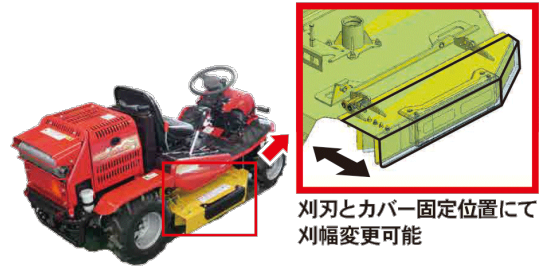

【 デザイン 】

<NEW>

● 刈幅二刀流オータニさん

2種類の刈刃と刈刃カバー固定位置を変えることで刈幅が変更可能に！

果実が大きく実ってくると、果樹の枝に負担がかかりすぎないように(枝に)支柱をいれるため、圃場の幅が変化しますが季節に合わせて、四季折々楽しく草刈りができます。

刈刃とカバー固定位置にて刈幅変更可能

3～6月支柱【無】
刈幅975mmで効率よく草刈り

7～11月支柱【有】
刈幅915mmで支柱の間も楽々