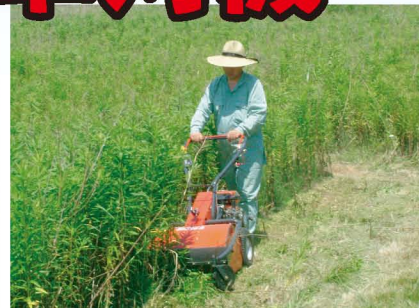

Bush Cutter George Jr.

ハンマーナイフモア
歩行型草刈機
CG65

小型軽量！簡単草刈機

刈幅450mmのコンパクトサイズ狭いところでも楽に作業

独自の24枚刃の配列
小型軽量ながら、
快適パワフル作業

- 刈刃の高さ調整 (20~70mm) で草好みに合わせた高さに調整できます。
- 刈刃からの動力逆入防止に“ワンウェイクラッチ”を装備しています。
- ねばり強い新型6.2馬力エンジン搭載で、余裕のパワーです。
- 小石などの飛散が少ない防護カバーで安心作業を実現しました。
- デフロックを採用し、駆動力向上にも配慮しています。