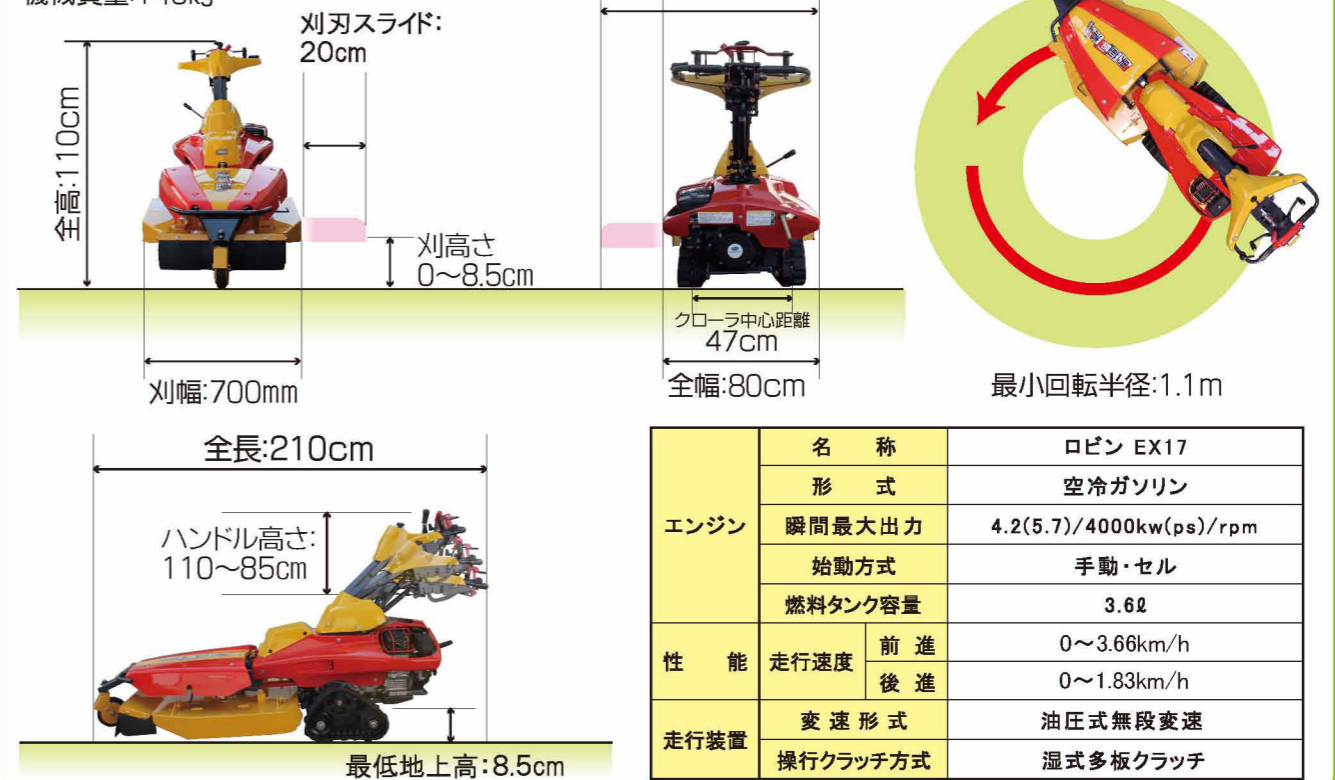

### 主要諸元

型式名:MK60R(セル無)/MK60RC(セル付)  
機械質量:140kg

※仕様は改良により予告なく変更することがあります。掲載写真と現物は、多少異なる事があります。圃場内作業車であるため、公道での乗車・走行はできませんので十分にご注意ください。

**!** 本製品ご使用前に必ず取扱説明書をお読みのうえ正しくお使い下さい。作業時は正しい服装で安全確保を心がけましょう。

お客様との報・連・相の窓口  
**ホウレンソウのヤカタ**  
TEL.0943-75-8055[代]