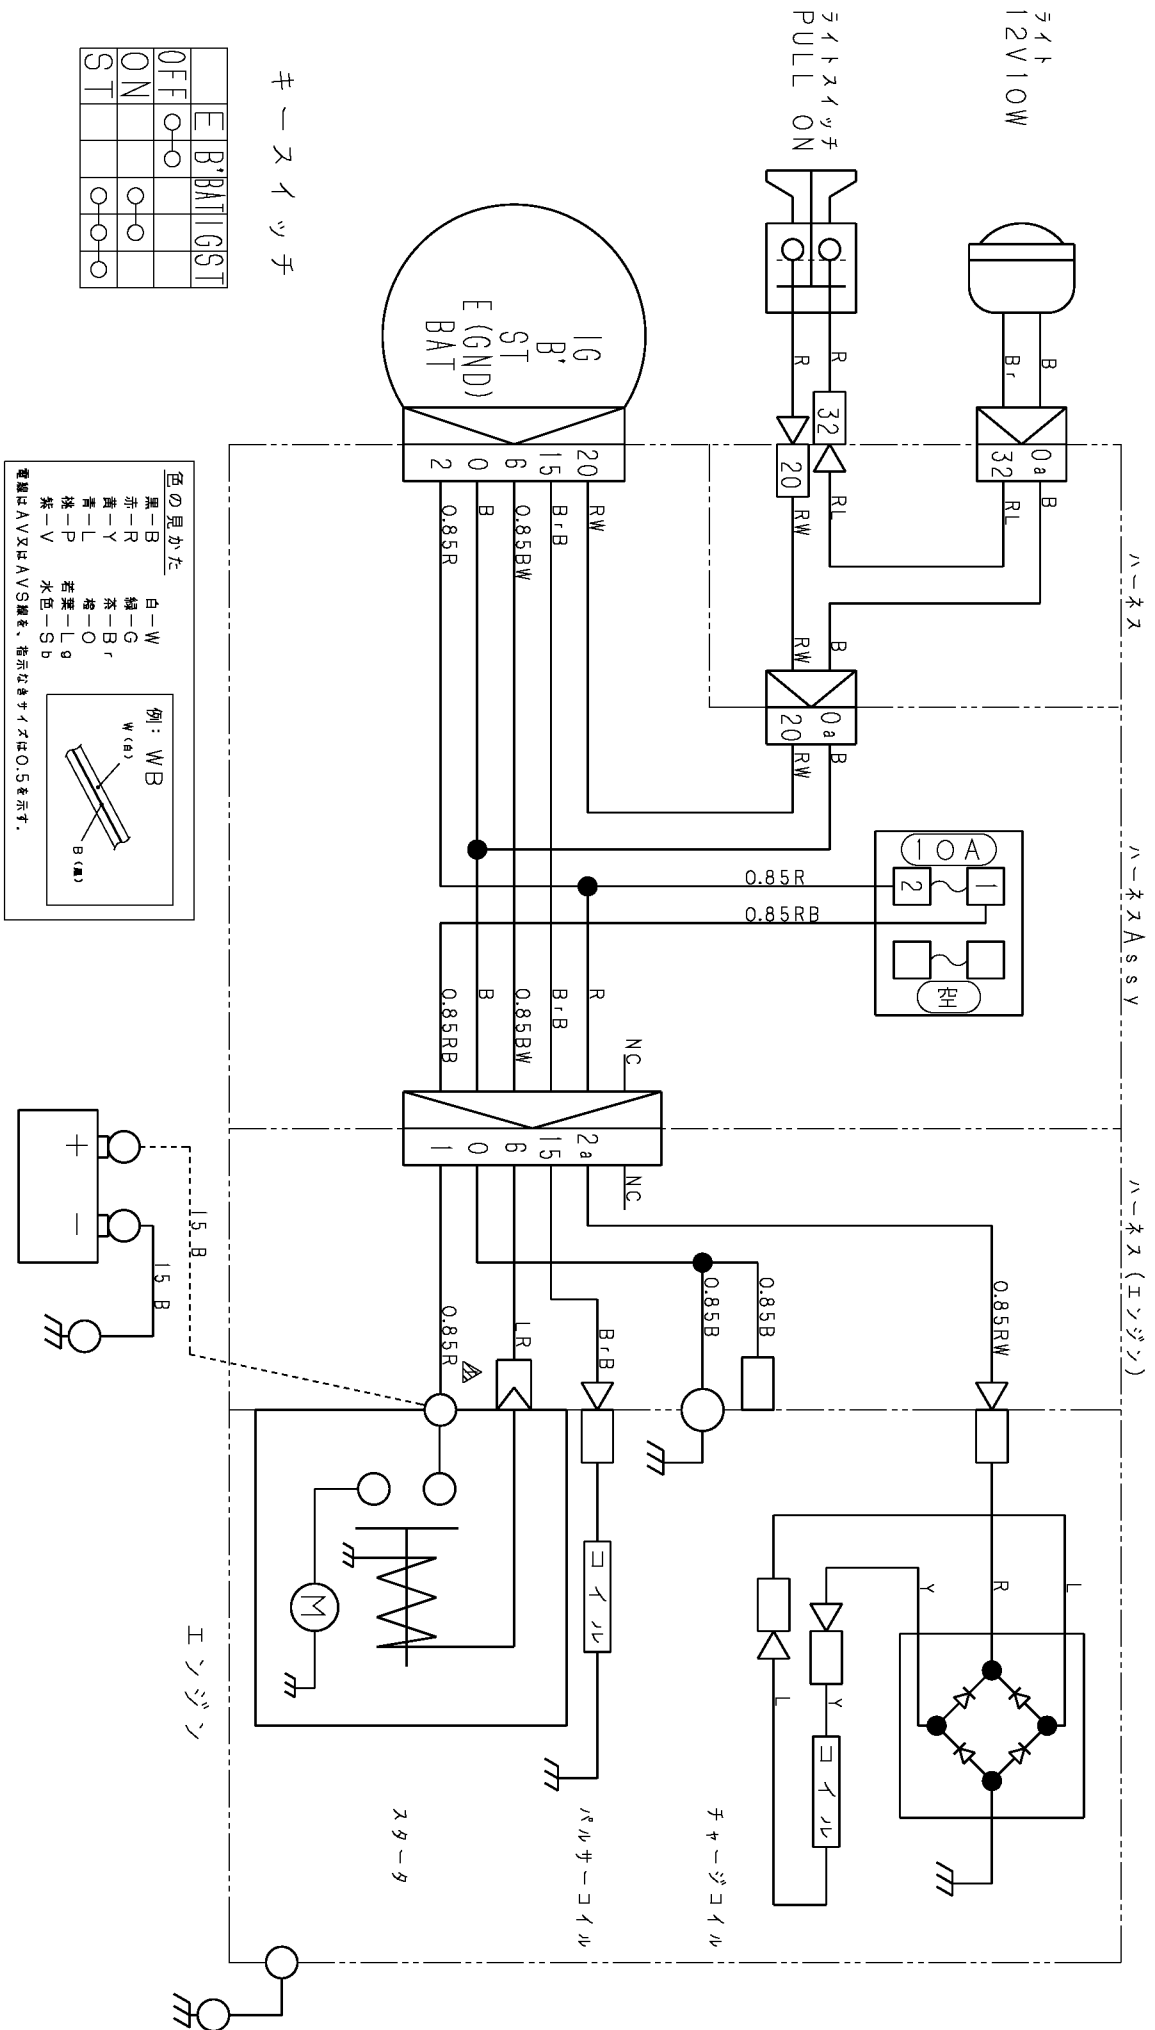

3420 0201 001 配線図 DIAGRAM (ケタ GH170用)

キースイッチ

色の見かた

黒-B  
赤-R  
青-Y  
緑-L  
紫-V

白-W  
銀-G  
茶-B  
青-O  
若葉-L  
水色-S

例: W/B  
W (芯)  
B (被)

電線はAVV又はAVS線を、指示なきサイズは0.5を示す。

エンジン

スタータ

パルサーコイル

チャージコイル