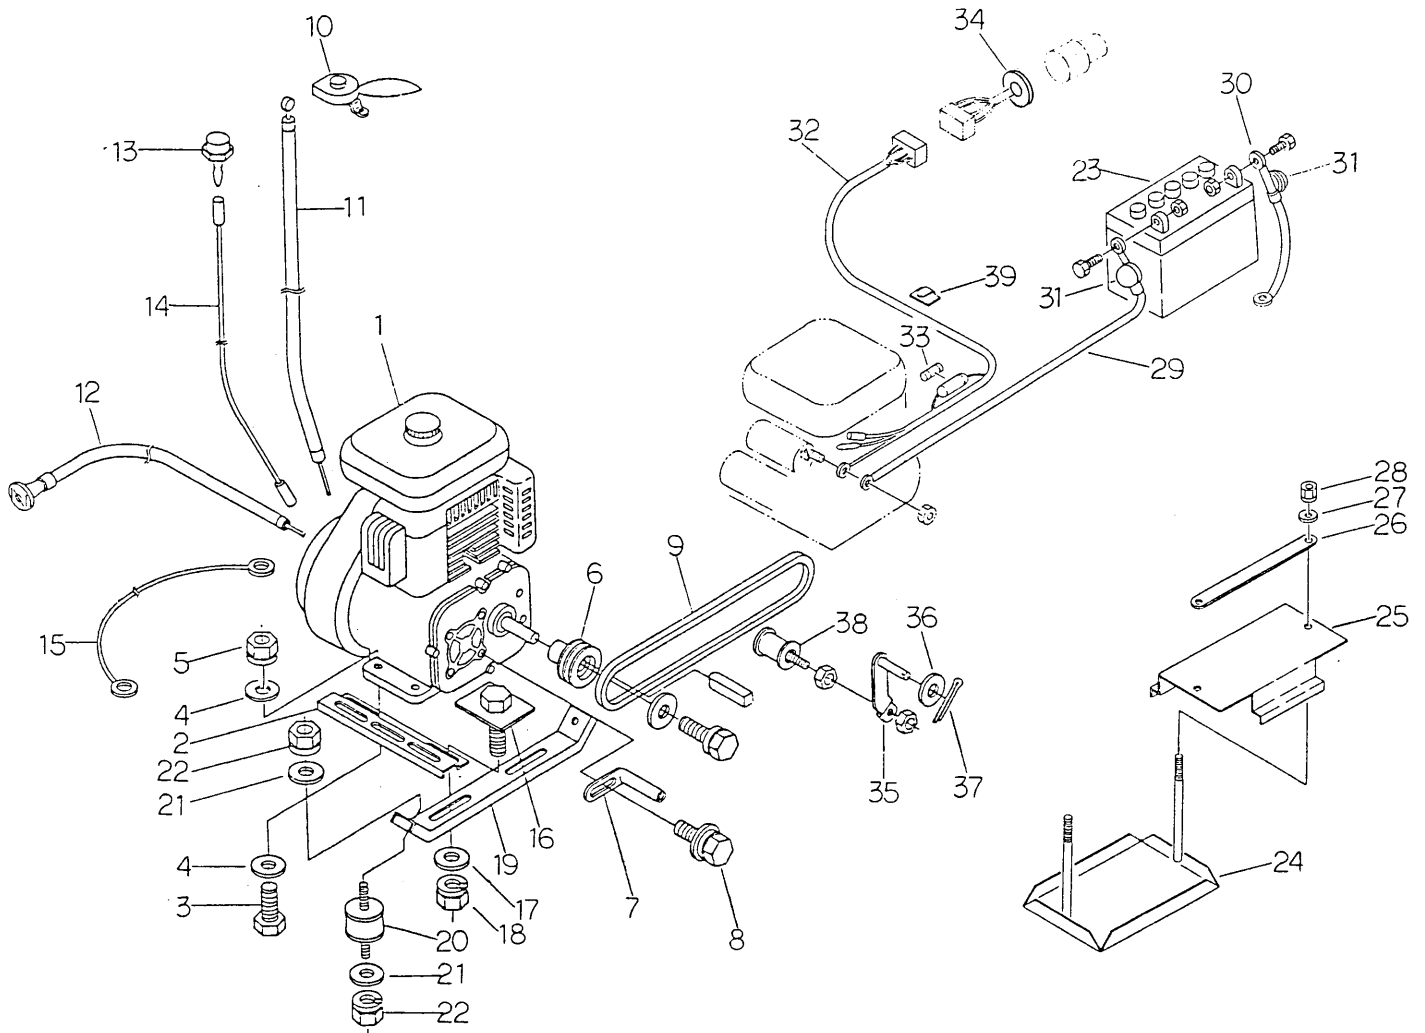

FIG. 1 エンジン ENGINE (ミツビシ)

見出 KeyNo	部品番号 Parts No.	部品名称 Parts Name	個数 Q'ty				型 寸 script	備 考 Remarks	
			C						
			A	B	A	B			
1	34070011000	エンジン	ENGINE	1				G510L-191	
1	35080013000	エンジン	ENGINE		1			G720LNT-090	
1	34070013000	エンジン	ENGINE			1		G510L-E-192	
1	34070014000	エンジン	ENGINE				1	G720LET-093	
2	34070103000	エンジンベース	BASE engine	2	2	2	2		
3	A1000108040	ボルト	BOLT	4		4		M8#40	
3	A1000110040	ボルト	BOLT		4		4	M10#40	
4	03500140822	PW	WASHER	8		8		8#22#1.6	
4	03500141022	PW	WASHER	8		8		10#22#1.6	
5	H3000108001	Sナット	NUT spring	4		4		M8	
5	H3000110001	Sナット	NUT spring		4		4	M10	
6	34070005000	エンジンプーリ	PULLEY engine	1		1			
6	34070006000	エンジンプーリ	PULLEY engine		1		1		
7	32050011000	ベルトストッパー	STOPPER belt	2	2	2	2		
8	H1040108016	セムスB	BOLT with washer	2	2	2	2	M8#16	
9	08521300033	Vベルト	BELT	2	2	2	2	SB-33	
10	36110051000	スロットルレバー	LEVER throttle	1	1	1	1	E321186	
11	32050107000	スロットルワイヤー	WIRE throttle	1	1	1	1	WG014024	
12	32050109000	チョークワイヤー	WIRE choke	1	1	1	1	WG053023-02	
13	32050102000	スイッチボタン	SWITCH	1	1			1716A	
14	34070057000	ワイヤーハーネス	WIRE harness	1	1	1	1		
15	36060205000	アースセン	WIRE earth	1	1				
15	34070058000	アースセン	WIRE earth			1	1		
16	34070104000	トリツケボルト	BOLT	4	4	4	4	M10#30	
17	03500141022	PW	WASHER	4	4	4	4	10#22#1.6	