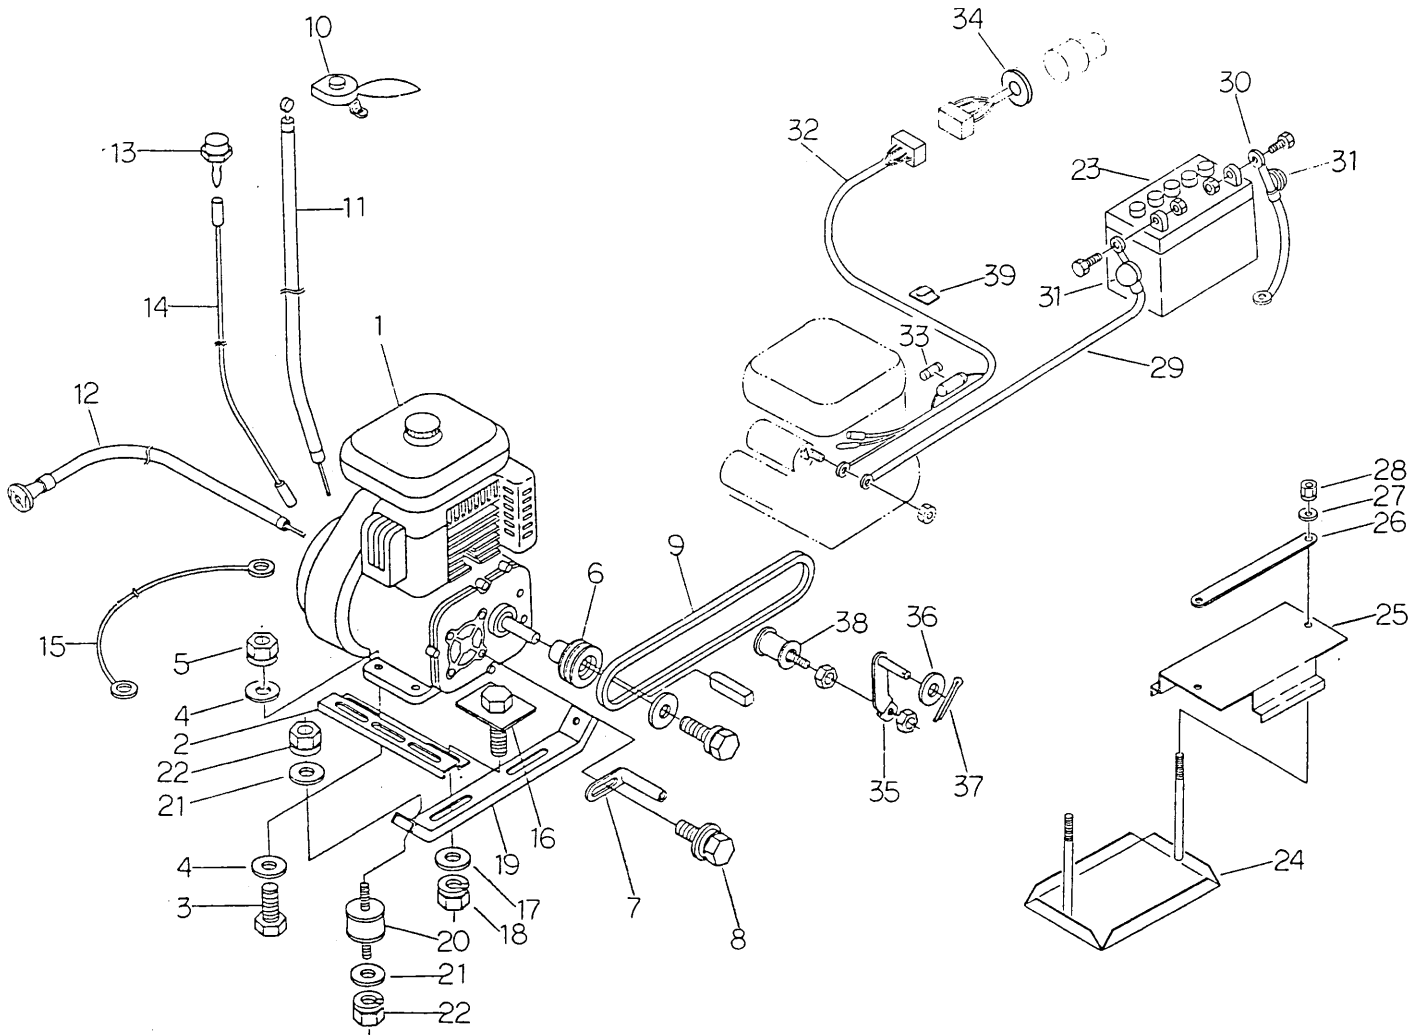

FIG. 1 エンジン ENGINE (ミツビシ)

見出 KeyNo	部品番号 Parts No.	部品名称 Parts Name	個数 Q'ty				型 寸 script	備 考 Remarks
			A	B	A	B		
18	H3000110001	Sナット	4	4	4	4	M10	
19	34070101000	ベースササエ	2	2	2	2		
20	32050204000	エバーマウント	4	4	4	4	EA1005	
21	03500140818	PW	4	4	4	4	8*18*1.6	
22	H3000108001	Sナット	8	8	8	8	M8	
23	34070501000	バッテリー			1	1	12N24-4	
24	34070502000	バッテリーウケイタ			1	1		
25	34070505000	トメフタ			1	1		
26	34070506000	ステップイタホキョウ			1	1		
27	03500140818	PW			2	2	8*18*1.6	
28	H3000108001	Sナット			2	2	M8	
29	34070511000	リードセン			1	1	L=550	
30	34070058000	アースセン			1	1	L=350	
31	34070512000	ターミナルキャップ			2	2		
32	34070516011	ワイヤーハーネスA			1	1		
33	34070518000	ヒューズ			1	1	10A	
34	34070521000	シム			1	1		
35	34073001000	テンションアーム	1	1	1	1		
36	03500151326	PW	1	1	1	1	13*26*2.3	
37	05200125030	ワリピン	1	1	1	1	2.5*30	
38	36113211000	テンションプーリアセンブリ	1	1	1	1		
39	34070513000	ピタックステッカー	4	4	4	4		
40								
41								
42