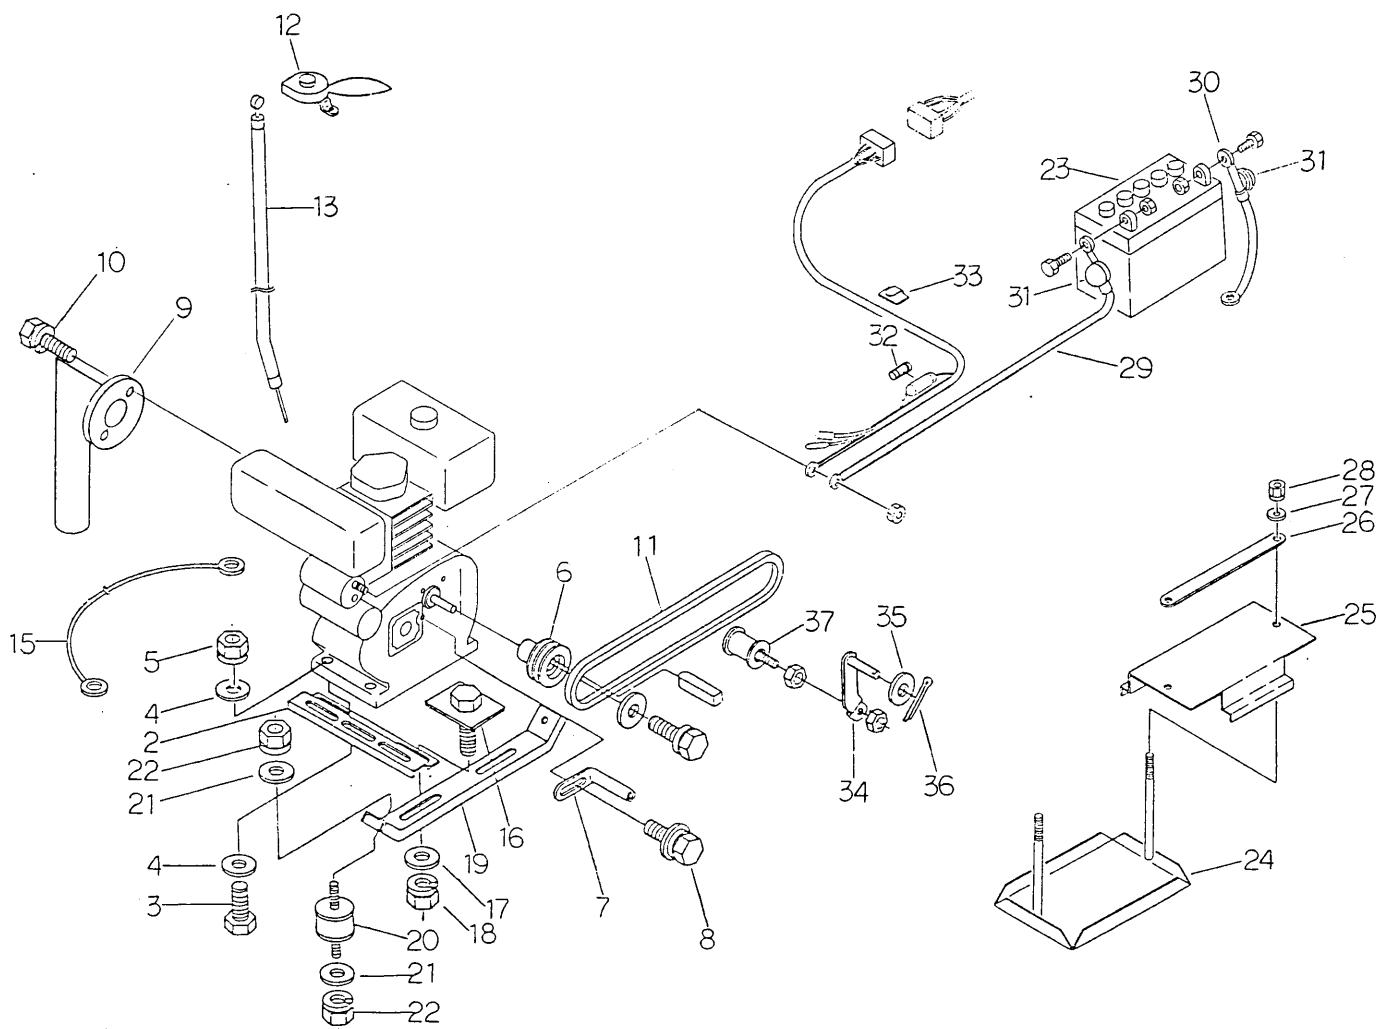

FIG. 1 エンジン ENGINE (ヤンマー)

見出 KeyNo	部品番号 Parts No.	部品名称 Parts Name		個数Q'ty		型 寸 script	備 考 Remarks
					C		
1	34070042000	エンジン	ENGINE	1		L40SST	
1	34070043000	エンジン	ENGINE		1	L40SST 仕様	
2	34070103000	エンジンベース	BASE engine	2	2		
3	A1000110040	ボルト	BOLT	4	4	M10#40	
4	03500141022	PW	WASHER	8	8	10#22#1.6	
5	H3000110001	Sナット	NUT	4	4	M10	
6	34070005000	エンジンプーリ	PULLEY engine	1	1		
7	32050011000	ベルトストッパー	STOPPER belt	2	2		
8	H1040108016	セムスB	BOLT	2	2	M8#16	
9	34070046000	マフラー	SILENCER	1	1		
10	F1040108020	セムスA	BOLT	2	2		
11	08521300031	Vベルト	BELT V	2	2	SR-31	
12	36110052000	スロットルレバー	LEVER throttle	1	1	E331A	
13	32050107000	スロットルワイヤー	WIRE throttle	1	1	WG014024	
14							
15	36060205000	アースセン	WIRE earth	1		L=350	
15	34070058000	アースセン	WIRE earth		1	L=350	
16	34070104000	トリツケボルト	BOLT	4	4	M10#30	
17	03500140022	PW	WASHER	4	4	10#22#1.6	
18	H3000110001	Sナット	NUT spring	4	4	M10	
19	34070106000	ベースササエ	BRACKET	2	2		
20	32050204000	エバーマウント	RUBBER	4	4	EA1005	
21	03500140818	PW	WASHER	4	4	8#18#1.6	
22	H3000108001	Sナット	NUT spring	8	8	M8	
23	34070501000	バッテリー	BATTERY		1	12N24-4	

FIG. 1 エンジン ENGINE (ヤンマー)

見出 KeyNo	部品番号 Parts No.	部品名称 Parts Name	個数Q'ty		型 寸 script	備 考 Remarks
				C		
24	34070502000	バッテリーウケイタ		1		
25	34070505000	トメフタ		1		
26	34070506000	ステップイタホキョウ		1		
27	03500140818	PW		2	8*18*1.6	
28	H3000108001	Sナット		2	M8	
29	34070511000	リードセン		1	L=550	
30	34070058000	アースセン		1	L=350	
31	34070512000	ターミナルキャップ		2		
32	34070518000	ヒューズ		1	10A	
33	34070513000	ヒタックステッカー		4		
34	34073001000	デンシヨンアーム	1	1		
35	03500151326	PW	1	1	13*26*2.3	
36	05200125030	ワリピン	1	1	2.5*30	
37	36113211000	デンシヨンプーリアセンブリ	1	1		