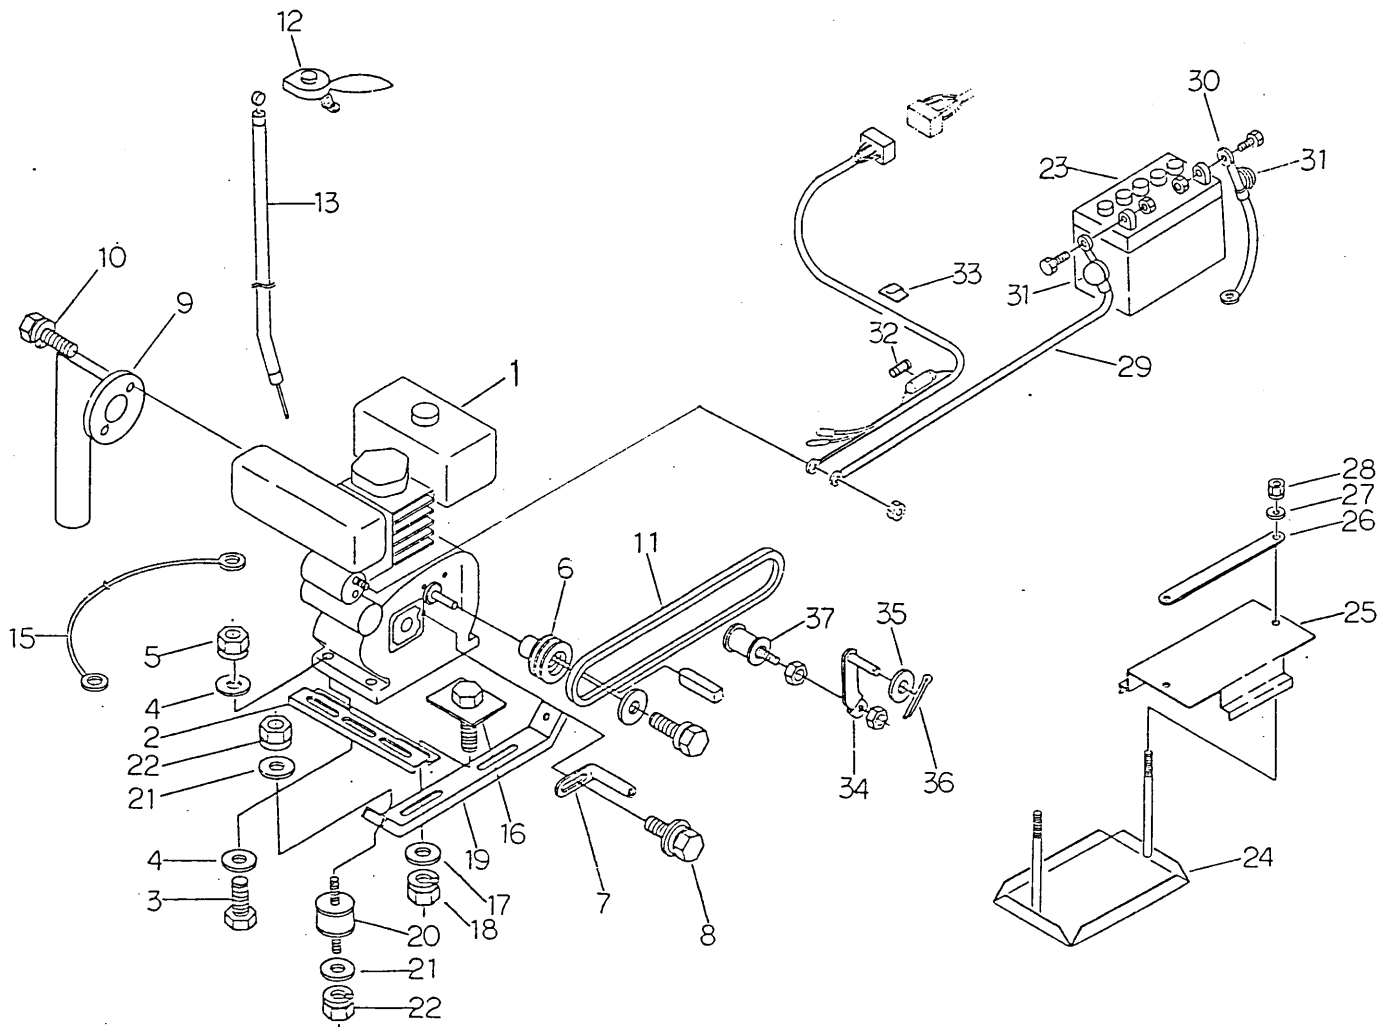

FIG. 1 エンジン ENGINE (ヤンマー)

見出 KeyNo	部品番号 Parts No.	部品名称 Parts Name		個数Q'ty		型 寸 script	備 考 Remarks
					C		
1	34070042000	エンジン	ENGINE	1		L40SST	
1	34070043000	エンジン	ENGINE		1	L40SST 仕様	
2	34070103000	エンジンベース	BASE engine	2	2		
3	A1000110040	ボルト	BOLT	4	4	M10#40	
4	03500141022	PW	WASHER	8	8	10#22#1.6	
5	H3000110001	Sナット	NUT	4	4	M10	
6	34070005000	エンジンプーリ	PULLEY engine	1	1		
7	32050011000	ベルトストッパー	STOPPER belt	2	2		
8	H1040108016	セムスB	BOLT	2	2	M8#16	
9	34070046000	マフラー	SILENCER	1	1		
10	F1040108020	セムスA	BOLT	2	2		
11	08521300031	Vベルト	BELT V	2	2	SR-31	
12	36110052000	スロットルレバー	LEVER throttle	1	1	E331A	
13	32050107000	スロットルワイヤー	WIRE throttle	1	1	WG014024	
14							
15	36060205000	アースセン	WIRE earth	1		L=350	
15	34070058000	アースセン	WIRE earth		1	L=350	
16	34070104000	トリツケボルト	BOLT	4	4	M10#30	
17	03500140022	PW	WASHER	4	4	10#22#1.6	
18	H3000110001	Sナット	NUT spring	4	4	M10	
19	34070106000	ベースササエ	BRACKET	2	2		
20	32050204000	エバーマウント	RUBBER	4	4	EA1005	
21	03500140818	PW	WASHER	4	4	8#18#1.6	
22	H3000108001	Sナット	NUT spring	8	8	M8	
23	34070501000	バッテリー	BATTERY		1	12N24-4	

FIG. 1 エンジン ENGINE (ヤンマー)

見出 KeyNo	部品番号 Parts No.	部品名称 Parts Name	個数Q'ty		型 寸 script	備 考 Remarks
				C		
24	34070502000	バッテリーウケイタ		1		
25	34070505000	トメフタ		1		
26	34070506000	ステップイタホキョウ		1		
27	03500140818	PW		2	8*18*1.6	
28	H3000108001	Sナット		2	M8	
29	34070511000	リードセン		1	L=550	
30	34070058000	アースセン		1	L=350	
31	34070512000	ターミナルキャップ		2		
32	34070518000	ヒューズ		1	10A	
33	34070513000	ヒタックステッカー		4		
34	34073001000	デンシヨンアーム	1	1		
35	03500151326	PW	1	1	13*26*2.3	
36	05200125030	ワリピン	1	1	2.5*30	
37	36113211000	デンシヨンプーリアセンブリ	1	1		