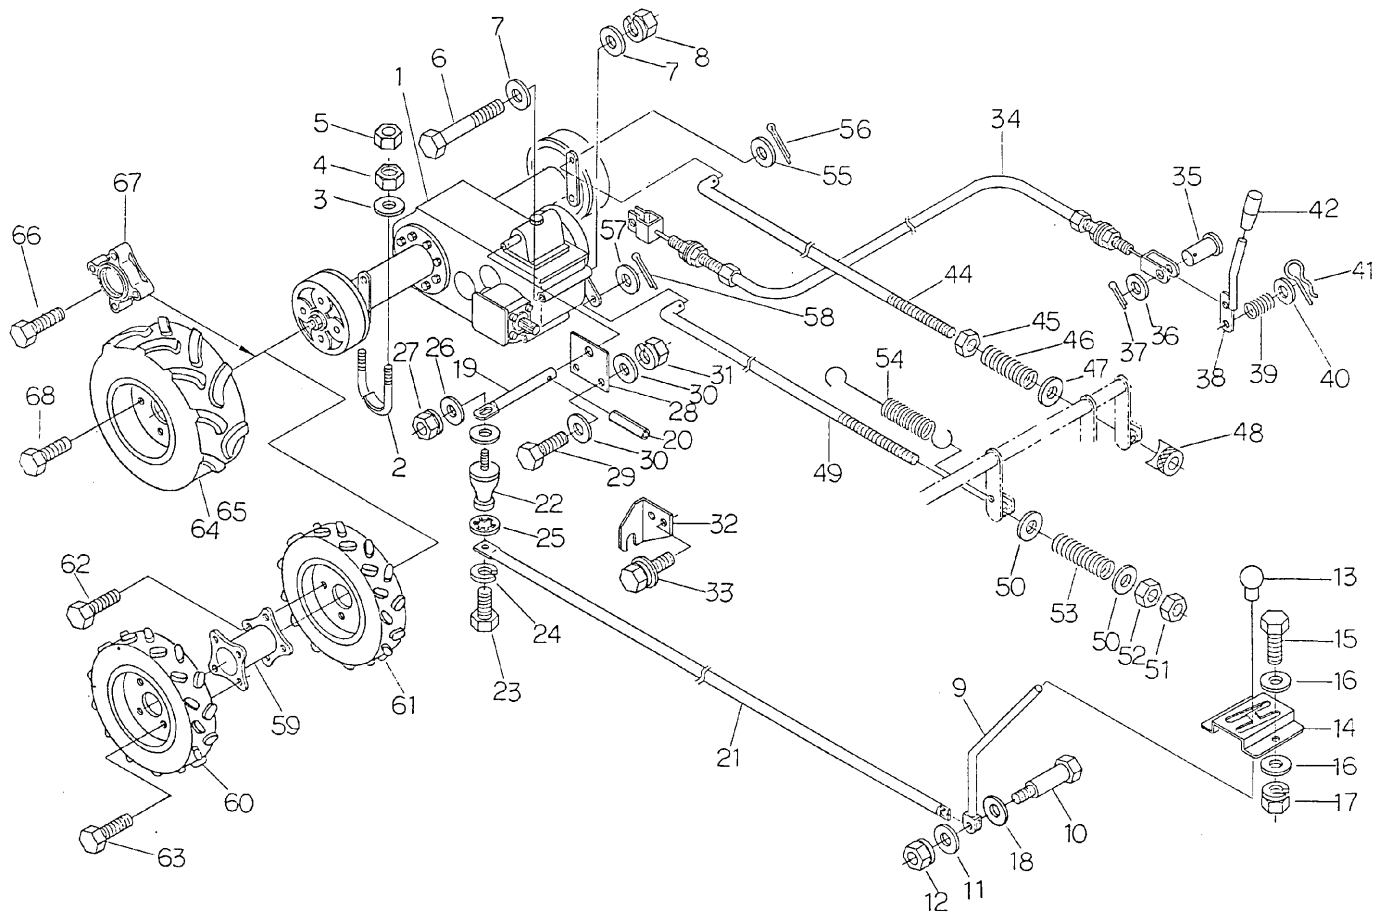

FIG. 5 ミッション MISSION

見出 KeyNo	部品番号 Parts No.	部品名称 Parts Name	個数 Qty	型寸 script	備考 Remarks
1	7201 000A 001	ミッション	MISSION	1	CT10A (ブレーキドラム類別売り)
2	34072101000	Uボルト	BOLT U	2	U-026
3	03500141022	PW	WASHER	4	10*22*1.6
4	A3000110001	Sナット	NUT spring	4	M10
5	A3000110003	ナット	NUT	4	M10
6	A1040110135	ボルト	BOLT	1	M10*135
7	03500141022	PW	WASHER	2	10*22*1.6
8	H3000110001	Sナット	NUT spring	1	M10
9	34073101000	チェンジレバー	LEVER change	1	
10	36063304000	ボルト	BOLT	1	B-014
11	03500140616	PW	WASHER	1	6*16*1.6
12	A3500106001	Uナット	NUT U	1	M6
13	34073104000	ニギリ	GRIPPE	1	N-1
14	34073105000	チェンジガイドバン	PLATE guide	1	
15	A1000108020	ボルト	BOLT	2	M8*20
16	03500140818	PW	WASHER	4	8*18*1.6
17	H3000108001	Sナット	NUT spring	2	M8
18	03500140818	PW	WASHER	1	8*18*1.6
19	34073106000	チェンジロッドA	ROD A	1	
20	05500006022	スプリングピン	PIN spring	1	6*22
21	34073111000	チェンジロッドB	ROD B	1	
22	34073114000	リンクボール	LINK ball	1	RB1-12BD
23	A1000112025	ボルト	BOLT	1	M12*25
24	A3600101202	SW	WASHER spring	1	12
25	03700112000	ハツキワッシャ	WASHER	1	12

Fig 11 ミッション

MISSION

見出 KeyNo	部品番号 Parts No.	部品名称 Parts Name	個数 Q'ty	型寸 script	備考 Remarks
26	03500151226	PW	2	12*26*1.6	
27	H3000112001	Sナット	1	M12	
28	34073109000	ロッドAササエ	1		
29	A1000108025	ボルト	2	M8*25	
30	03500140818	PW	4	8*18*1.6	
31	H3000108001	Sナット	2	M8	
32	34073115000	チェンジロッドBウケイタ	1		
33	H1040108020	セムSB	2	M8*20	
34	34073305000	ワイヤー	1	WG053069	
35	05620108020	ヒラアタマピン	1	8*20	
36	03500140818	PW	1	8*18*1.6	
37	05200125020	ワリピン	1	2.5*20	
38	34073301000	デフロックレバー	1		
39	34073304000	スプリング	1	#59	
40	03500151222	PW	1	12*22*2.3	
41	05210112000	Rピン	1	2.5*20	
42	36113205000	ニギリ	1	N-2B	
43	34073222000	プレーキロッドアッ	2		44~48と
44	34073223000	Lガタロッド	2	L-033	
45	A3000108001	ナット	2	M8	
46	34073224000	スプリング	2		
47	03500140818	PW	2	8*18*1.6	
48	34073225000	アジャスタ	2	M8	
49	34073226000	Lガタロッド	2	L-037	
50	03500140818	PW	3	8*18*1.6	