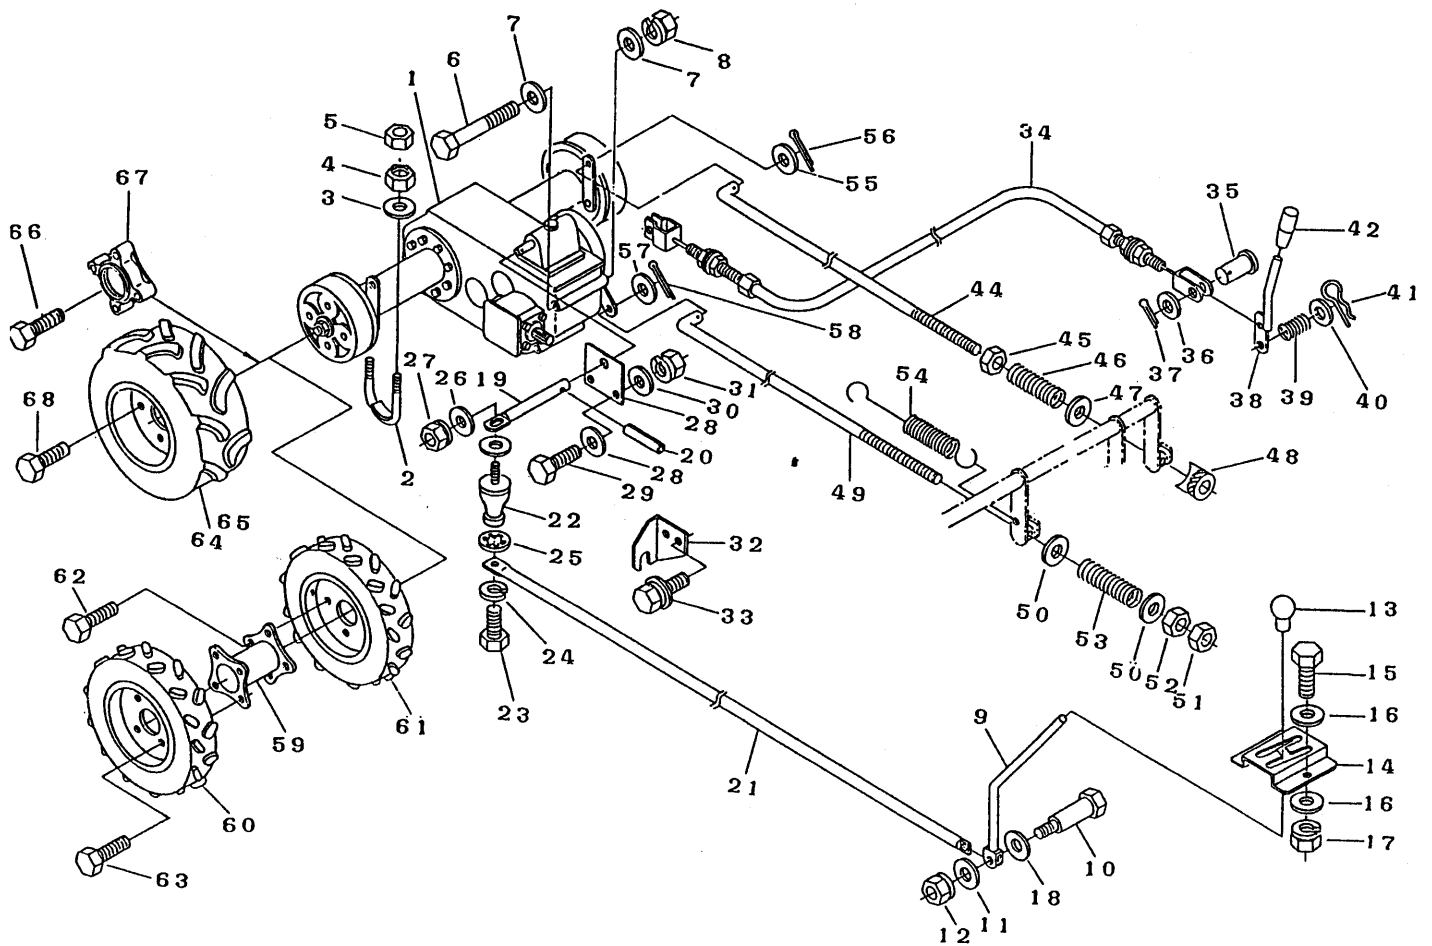

FIG. 5 ミッション MISSION

見出 KeyNo	部品番号 Parts No.	部品名称 Parts Name	個数 Qty	型寸 script	備考 Remarks
1	7201 000A 001	ミッション	MISSION	1	CT10A (ブレーキドラム類別売り)
2	34072101000	Uボルト	BOLT U	2	U-026
3	03500141022	PW	WASHER	4	10*22*1.6
4	A3000110001	Sナット	NUT spring	4	M10
5	A3000110003	ナット	NUT	4	M10
6	A1040110135	ボルト	BOLT	1	M10*135
7	03500141022	PW	WASHER	2	10*22*1.6
8	H3000110001	Sナット	NUT spring	1	M10
9	34073101000	チェンジレバー	LEVER change	1	
10	36063304000	ボルト	BOLT	1	B-014
11	03500140616	PW	WASHER	1	6*16*1.6
12	A3500106001	Uナット	NUT U	1	M6
13	34073104000	ニギリ	GRIPPE	1	N-1
14	34073105000	チェンジガイドバン	PLATE guide	1	
15	A1000108020	ボルト	BOLT	2	M8*20
16	03500140818	PW	WASHER	4	8*18*1.6
17	H3000108001	Sナット	NUT spring	2	M8
18	03500140818	PW	WASHER	1	8*18*1.6
19	34073106000	チェンジロッドA	ROD A	1	
20	05500006022	スプリングピン	PIN spring	1	6*22
21	34073111000	チェンジロッドB	ROD B	1	
22	34073114000	リンクボール	LINK ball	1	RB1-12BD
23	A1000112025	ボルト	BOLT	1	M12*25
24	A3600101202	SW	WASHER spring	1	12
25	03700112000	ハツキワッシャ	WASHER	1	12

Fig 11 ミッション

MISSION

見出 KeyNo	部品番号 Parts No.	部品名称 Parts Name	個数 Q'ty	型寸 script	備考 Remarks
26	03500151226	PW	2	12*26*1.6	
27	H3000112001	Sナット	1	M12	
28	34073109000	ロッドAササエ	1		
29	A1000108025	ボルト	2	M8*25	
30	03500140818	PW	4	8*18*1.6	
31	H3000108001	Sナット	2	M8	
32	34073115000	チェンジロッドBウケイタ	1		
33	H1040108020	セムSB	2	M8*20	
34	34073305000	ワイヤー	1	WG053069	
35	05620108020	ヒラアタマピン	1	8*20	
36	03500140818	PW	1	8*18*1.6	
37	05200125020	ワリピン	1	2.5*20	
38	34073301000	デフロックレバー	1		
39	34073304000	スプリング	1	#59	
40	03500151222	PW	1	12*22*2.3	
41	05210112000	Rピン	1	2.5*20	
42	36113205000	ニギリ	1	N-2B	
43	34073222000	プレーキロッドアッ	2		44~48と
44	34073223000	Lガタロッド	2	L-033	
45	A3000108001	ナット	2	M8	
46	34073224000	スプリング	2		
47	03500140818	PW	2	8*18*1.6	
48	34073225000	アジャスタ	2	M8	
49	34073226000	Lガタロッド	2	L-037	
50	03500140818	PW	3	8*18*1.6	