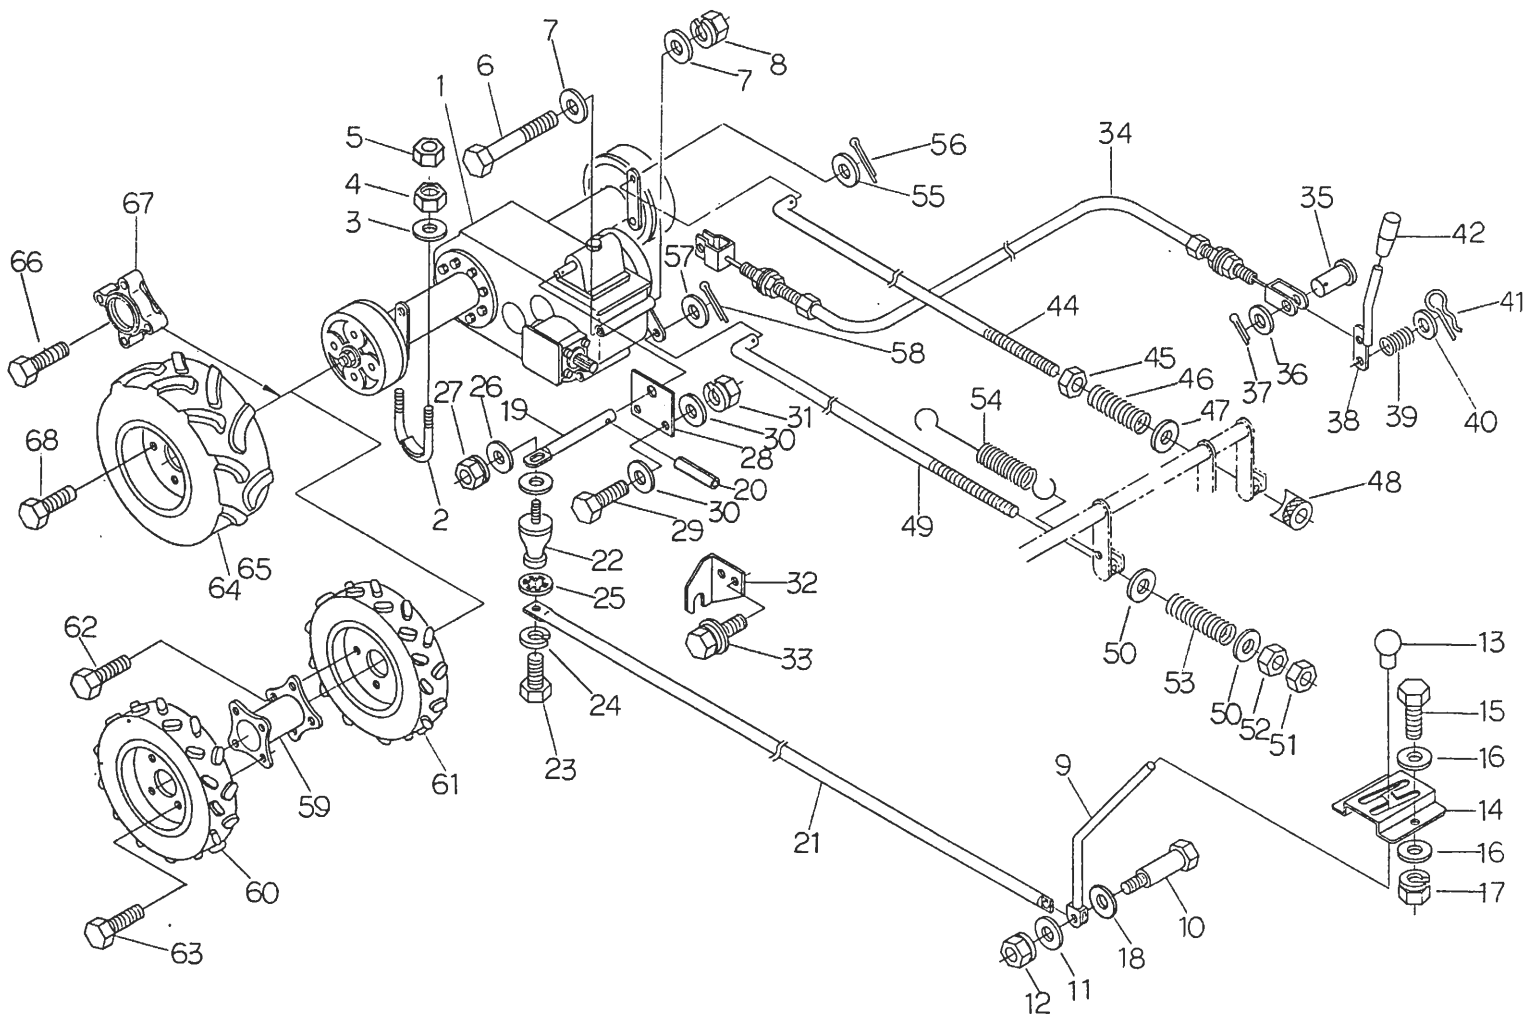

FIG. 5 ミッション MISSION

見出 KeyNo	部品番号 Parts No.	部品名称 Parts Name	個数 Q'ty	型寸 script	備考 Remarks
51	A3000108001	ナット NUT	1	M8	
52	A3000108003	ナット NUT	1	M8 3/1	
53	34073227000	スプリング SPRING	1	#103	
54	34073228000	スプリング SPRING	1	#40	
55	03500140818	PW WASHER	2	8#18#1.6	
56	05200125020	ワリピン PIN split	2	2.5#20	
57	03500140818	PW WASHER	1	8#18#1.6	
58	05200125020	ワリピン PIN split	1	2.5#20	
59	34072401000	Wボス BOSS	2		
60	3415 2305 000	タイヤASSY R TIRE ASSY R	2	AG 4.00-8 2PR	詳細ES643参照
61	3415 2306 000	タイヤASSY L TIRE ASSY L	2	AG 4.00-8 2PR	詳細ES643参照
62	F1040112030	セムスA BOLT	8	M12#30	
63	F1040112025	セムスA BOLT	8	M12#25	
64	3420 2401 000	ワイドタイヤASSY R TIRE ASSY R	1	17*8.00-8 4PR	詳細ES643参照
65	3420 2405 000	ワイドタイヤASSY L TIRE ASSY L	1	17*8.00-8 4PR	詳細ES643参照
66	F1040112030	ボルト BOLT	8	M12#30	
67	34076007000	ボス BOSS	2		
68	F1040112025	ボルト BOLT	8	M12#25