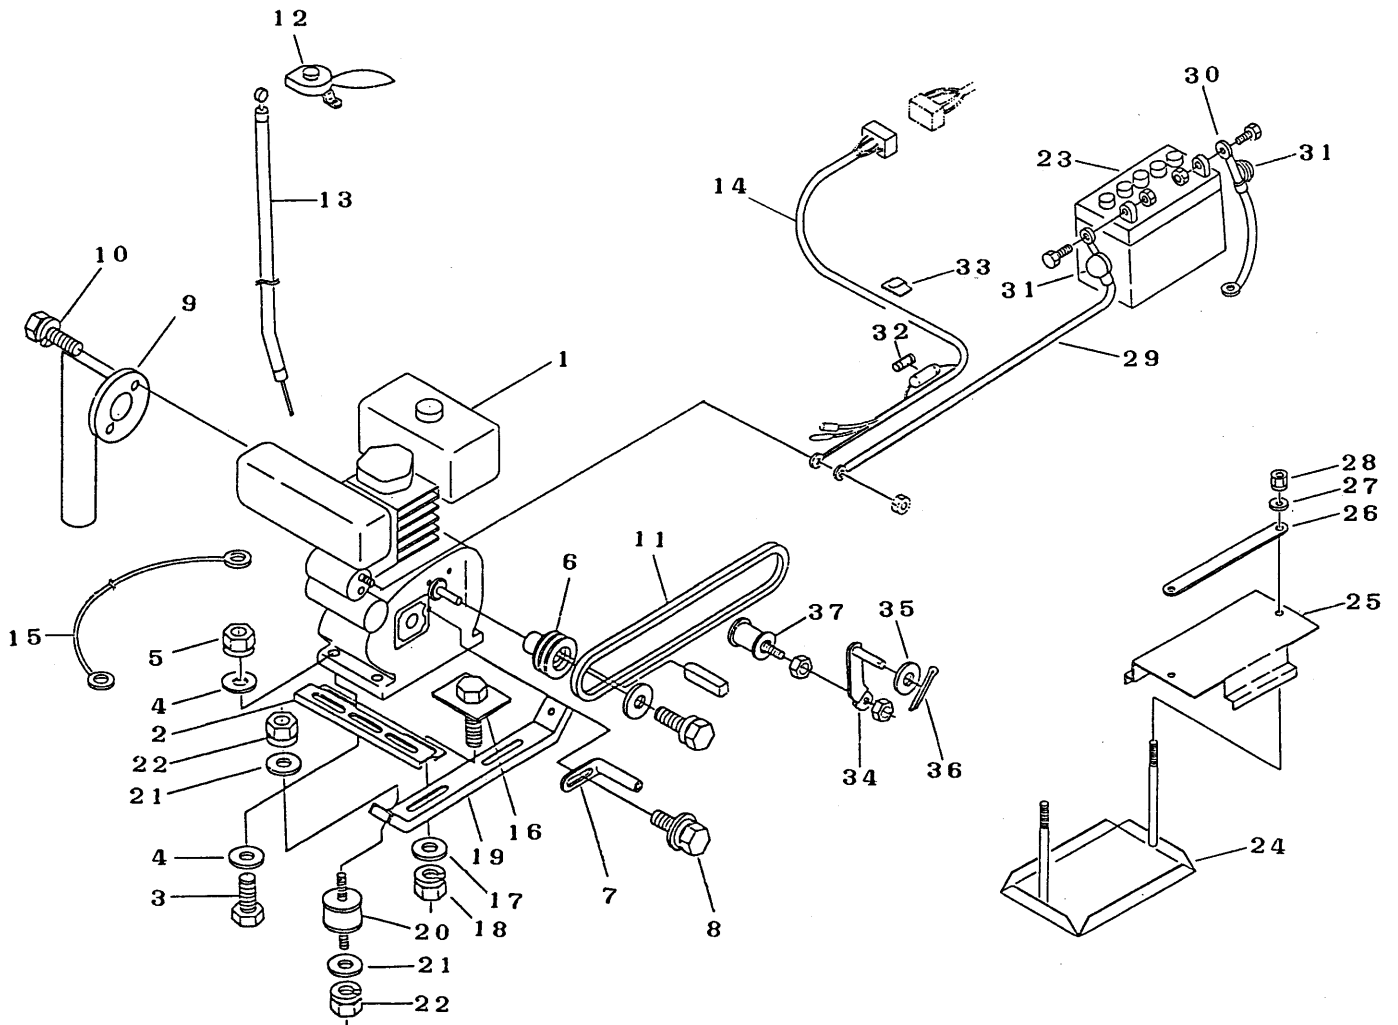

FIG 3 エンジン ENGINE (ヤンマー)

見出 KeyNo	部品番号 Parts No.	部品名称 Parts Name		個数 Q'ty		型 寸 script	備 考 Remarks
					C		
1	34070042000	エンジン	ENGINE	1		L40SST	
1	34070043000	エンジン	ENGINE	1	1	L40SST 別注	
2	34070103000	エンジンベース	BASE engine	2	2		
3	A1000110040	ボルト	BOLT	4	4	M10*40	
4	03500141022	PW	WASHER	8	8	10*22*1.6	
5	H3000110001	Sナット	NUT	4	4	M10	
6	34080005000	エンジンプーリ	PULLEY engine	1	1		
7	32050011000	ベルトストッパー	STOPPER belt	2	2		
8	H1040108016	セムスB	BOLT	2	2	M8*16	
9	34070046000	マフラー	SILENCER	1	1		
10	F1040108020	セムスA	BOLT	2	2		
11	08521300031	Vベルト	BELT V	2	2	SB-31	
12	36110052000	スロットルレバー	LEVER throttle	1	1	E331A	
13	32050107000	スロットルワイヤー	WIRE throttle	1	1	WG014024	
14	34070057000	ワイヤーハーネス	WIRE harness	1	1		
15	36060205000	アースセン	WIRE earth	1		L=350	
15	34070058000	アースセン	WIRE earth	1		L=350	
16	34070104000	トリツケボルト	BOLT	4	4	M10*30	
17	03500141022	PW	WASHER	4	4	10*22*1.6	
18	H3000110001	Sナット	NUT spring	4	4	M10	
19	34070106000	エンジンベース	BRACKET	2	2		
20	32050204000	エバマウント	RUBBER	4	4	EA1005	
21	03500140818	PW	WASHER	4	4	8*18*1.6	
22	H3000108001	Sナット	NUT spring	8	8	M8	
23	34070501000	バッテリー	BATTERY	1		12N24-4	

FIG 3 エンジン ENGINE (ヤンマー)

見出 KeyNo	部品番号 Parts No.	部品名称 Parts Name	個数 Q'ty		型 寸 script	備 考 Remarks
				C		
24	34070502000	バッテリーウケイタ	1			
25	34070505000	トメフタ	1			
26	34070506000	ステップイタホキヨウ	1			
27	03500140818	PW	2		8*18*1.6	
28	H3000108001	Sナット	2		M8	
29	34070511000	リードセン	1		L=550	
30	34070058000	アースセン	1		L=350	
31	34070512000	ターミナルキャップ	2			
32	34070518000	ヒューズ	1		10A	
33	34070513000	ビタックステッカー	4			
34	34073001000	テンションアーム	1	1		
35	03500151326	PW	1	1	13*26*2.3	
36	05200125030	ワリピン	1	1	2.5*30	
37	36113211000	テンションプーリアセンブリ	1	1		
38						
39						
40						
41						
42						
43						
44						
45						
46						
47						
48						