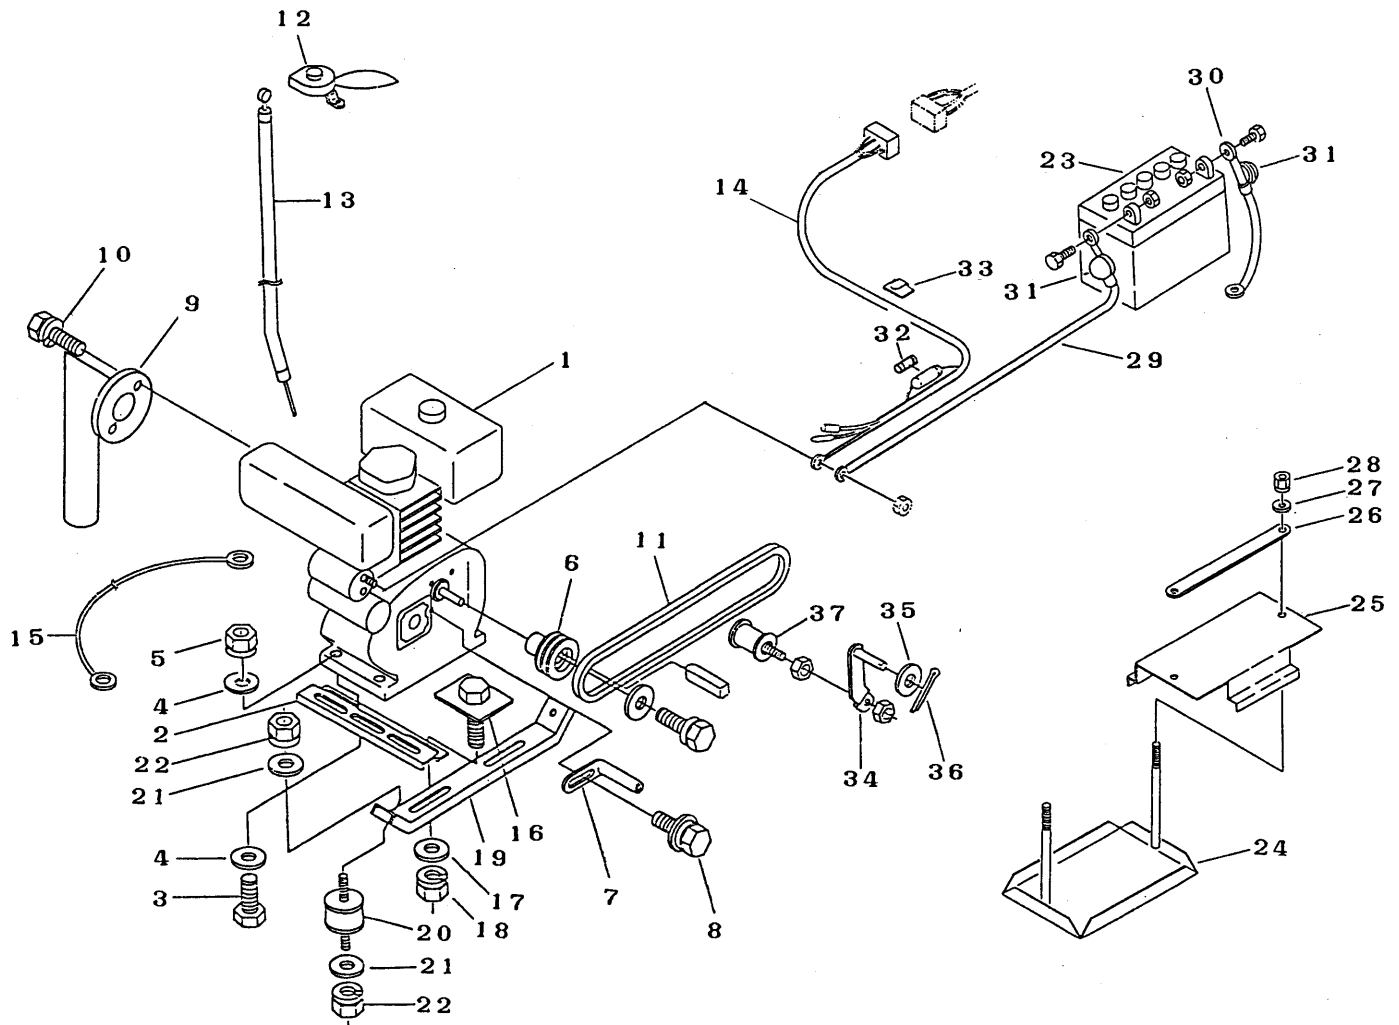

FIG 3 エンジン ENGINE (ヤンマー)

見出 KeyNo	部品番号 Parts No.	部品名称 Parts Name		個数 Q'ty		型 寸 script	備 考 Remarks
					C		
1	34070042000	エンジン	ENGINE	1		L40SST	
1	34070043000	エンジン	ENGINE	1	1	L40SST 別注	
2	34070103000	エンジンベース	BASE engine	2	2		
3	A1000110040	ボルト	BOLT	4	4	M10*40	
4	03500141022	PW	WASHER	8	8	10*22*1.6	
5	H3000110001	Sナット	NUT	4	4	M10	
6	34080005000	エンジンプーリ	PULLEY engine	1	1		
7	32050011000	ベルトストッパー	STOPPER belt	2	2		
8	H1040108016	セムスB	BOLT	2	2	M8*16	
9	34070046000	マフラー	SILENCER	1	1		
10	F1040108020	セムスA	BOLT	2	2		
11	08521300031	Vベルト	BELT V	2	2	SB-31	
12	36110052000	スロットルレバー	LEVER throttle	1	1	E331A	
13	32050107000	スロットルワイヤー	WIRE throttle	1	1	WG014024	
14	34070057000	ワイヤーハーネス	WIRE harness	1	1		
15	36060205000	アースセン	WIRE earth	1		L=350	
15	34070058000	アースセン	WIRE earth	1		L=350	
16	34070104000	トリツケボルト	BOLT	4	4	M10*30	
17	03500141022	PW	WASHER	4	4	10*22*1.6	
18	H3000110001	Sナット	NUT spring	4	4	M10	
19	34070106000	エンジンベース	BRACKET	2	2		
20	32050204000	エバマウント	RUBBER	4	4	EA1005	
21	03500140818	PW	WASHER	4	4	8*18*1.6	
22	H3000108001	Sナット	NUT spring	8	8	M8	
23	34070501000	バッテリー	BATTERY	1		12N24-4	

FIG 3 エンジン ENGINE (ヤンマー)

見出 KeyNo	部品番号 Parts No.	部品名称 Parts Name	個数 Q'ty		型 寸 script	備 考 Remarks
				C		
24	34070502000	バッテリーウケイタ	1			
25	34070505000	トメフタ	1			
26	34070506000	ステップイタホキヨウ	1			
27	03500140818	PW	2		8*18*1.6	
28	H3000108001	Sナット	2		M8	
29	34070511000	リードセン	1		L=550	
30	34070058000	アースセン	1		L=350	
31	34070512000	ターミナルキャップ	2			
32	34070518000	ヒューズ	1		10A	
33	34070513000	ビタックステッカー	4			
34	34073001000	テンションアーム	1	1		
35	03500151326	PW	1	1	13*26*2.3	
36	05200125030	ワリピン	1	1	2.5*30	
37	36113211000	テンションプーリアセンブリ	1	1		
38						
39						
40						
41						
42						
43						
44						
45						
46						
47						
48						