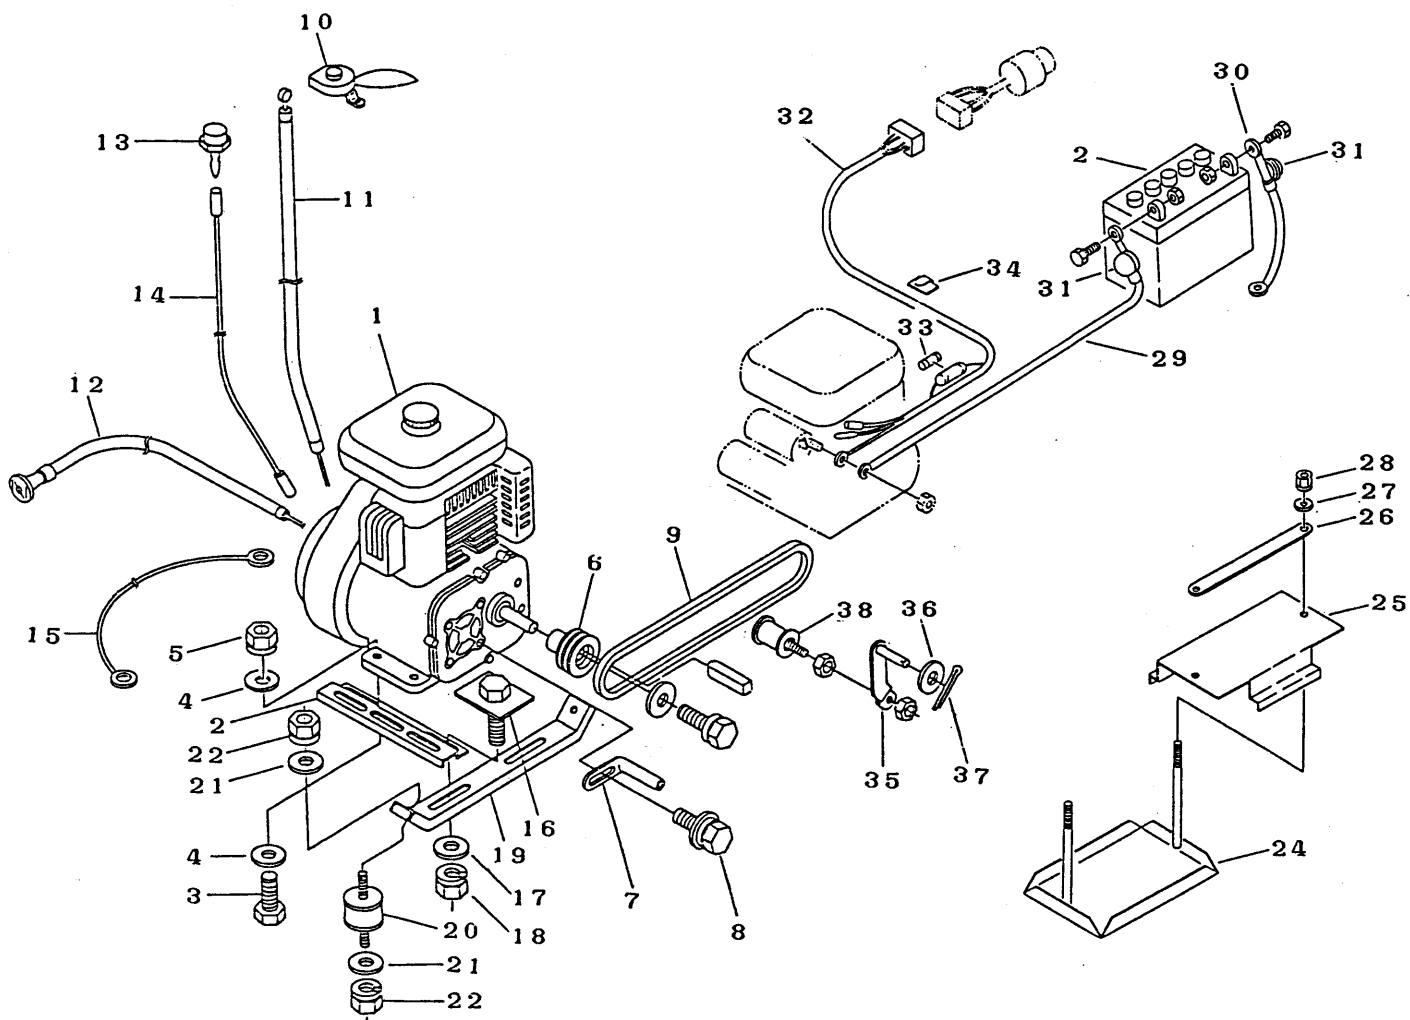

FIG 5 エンジン ENGINE (カワサキ)

見出 KeyNo	部品番号 Parts No.	部品名称 Parts Name	個数 Q'ty		型 寸 script	備 考 Remarks
				C		
1	34070021000	エンジン	ENGINE	1	FC200G-BG64	
1	34070023000	エンジン	ENGINE	1	FC200G-BG62	
2	34080102000	エンジンベース	BASE engine	2	2	
3	A1000110040	ボルト	BOLT	4	4	M10*40
4	03500141022	PW	WASHER	8	8	10*22*1.6
5	H3000110001	Sナット	NUT spring	4	4	M10
6	34080005000	エンジンプーリ	PULLEY engine	1	1	
7	32050011000	ベルトストッパー	STOPPER belt	2	2	
8	H1040108016	セムスB	BOLT with washer	2	2	M8*16
9	08521300033	Vベルト	BELT V	2	2	SB-33
10	36110051000	スロットルレバー	LEVER throttle	1	1	E321186
11	32050107000	スロットルワイヤー	WIRE throttle	1	1	WG014024
12	32050109000	チョークワイヤー	WIRE choke	1	1	WG053023-02
13	32050102000	テイチボタン	SWITCH	1	1	1716A
14	34070057000	ワイヤーハーネス	WIRE harness	1	1	
15	36060205000	アースセン	WIRE earth	1	1	L=350
15	34070058000	アースセン	WIRE earth	1	1	L=350
16	34070104000	トリツケボルト	BOLT	4	4	M10*30
17	03500141022	PW	WASHER	4	4	10*22*1.6
18	H3000110001	Sナット	NUT spring	4	4	M10
19	34070101000	ベースササエ	BRACKET	2	2	
20	32050204000	エバーマウント	RUBBER	4	4	EA1005
21	03500140818	PW	WASHER	4	4	8*18*1.6
22	H3000108001	Sナット	NUT spring	8	8	M8
23	34070501000	バッテリー	BATTERY	1	1	12N24-4

FIG 5 エンジン ENGINE (カワサキ)

見出 KeyNo	部品番号 Parts No.	部品名称 Parts Name	個数 Q'ty	型 寸 script	備 考 Remarks
24	34070502000	バッテリーウケイタ	1		
25	34070505000	トメフタ	1		
26	34070506000	ステップイタホキョウ	1		
27	03500140818	PW	2	8*18*1.6	
28	H3000108001	Sナット	2	M8	
29	34070511000	リードセン	1	L=550	
30	34070058000	アースセン	1	L=350	
31	34070512000	ターミナルキャップ	2		
32	34070517000	ワイヤーハーネス	1		
33	34070518000	ヒューズ	1	10A	
34	34070513000	ビタックステッカー	4		
35	34073001000	テンションアーム	1		
36	03500151326	PW	1	13*26*2.3	
37	05200125030	ワリピン	1	φ2.5*30	
38	36113211000	テンションプーリアセンブリ	1		
42					
43					
44					
45					
46					
47					
48					
49					
50					
51					