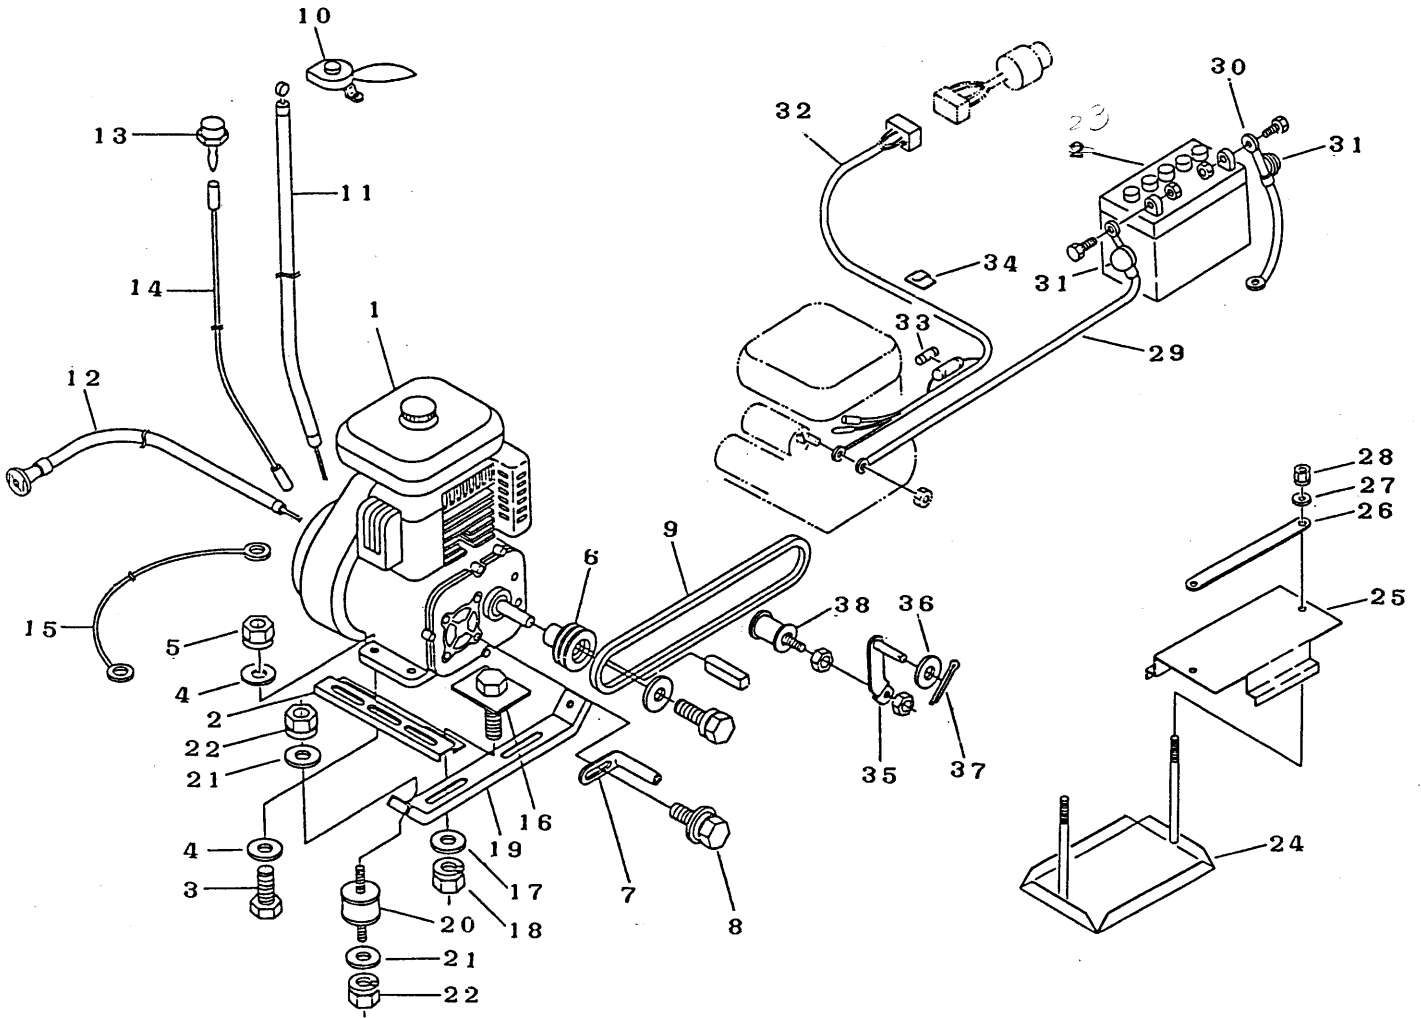

FIG 5 エンジン ENGINE (カワサキ)

見出 KeyNo	部品番号 Parts No.	部品名称 Parts Name	個数 Q'ty		型 寸 script	備 考 Remarks
				C		
1	34070021000	エンジン	ENGINE	1	FC200G-BG64	
1	34070023000	エンジン	ENGINE	1	FC200G-BG62	
2	34080102000	エンジンベース	BASE engine	2	2	
3	A1000110040	ボルト	BOLT	4	4	M10*40
4	03500141022	PW	WASHER	8	8	10*22*1.6
5	H3000110001	Sナット	NUT spring	4	4	M10
6	34080005000	エンジンプーリ	PULLEY engine	1	1	
7	32050011000	ベルトストッパー	STOPPER belt	2	2	
8	H1040108016	セムスB	BOLT with washer	2	2	M8*16
9	08521300033	Vベルト	BELT V	2	2	SB-33
10	36110051000	スロットルレバー	LEVER throttle	1	1	E321186
11	32050107000	スロットルワイヤー	WIRE throttle	1	1	WG014024
12	32050109000	チョークワイヤー	WIRE choke	1	1	WG053023-02
13	32050102000	テイチボタン	SWITCH	1	1	1716A
14	34070057000	ワイヤーハーネス	WIRE harness	1	1	
15	36060205000	アースセン	WIRE earth	1	1	L=350
15	34070058000	アースセン	WIRE earth	1	1	L=350
16	34070104000	トリツケボルト	BOLT	4	4	M10*30
17	03500141022	PW	WASHER	4	4	10*22*1.6
18	H3000110001	Sナット	NUT spring	4	4	M10
19	34070101000	ベースササエ	BRACKET	2	2	
20	32050204000	エバーマウント	RUBBER	4	4	EA1005
21	03500140818	PW	WASHER	4	4	8*18*1.6
22	H3000108001	Sナット	NUT spring	8	8	M8
23	34070501000	バッテリー	BATTERY	1	1	12N24-4

FIG 5 エンジン ENGINE (カワサキ)

見出 KeyNo	部品番号 Parts No.	部品名称 Parts Name	個数 Q'ty	型 寸 script	備 考 Remarks
24	34070502000	バッテリーウケイタ	1		
25	34070505000	トメフタ	1		
26	34070506000	ステップイタホキョウ	1		
27	03500140818	PW	2	8*18*1.6	
28	H3000108001	Sナット	2	M8	
29	34070511000	リードセン	1	L=550	
30	34070058000	アースセン	1	L=350	
31	34070512000	ターミナルキャップ	2		
32	34070517000	ワイヤーハーネス	1		
33	34070518000	ヒューズ	1	10A	
34	34070513000	ビタックステッカー	4		
35	34073001000	テンションアーム	1		
36	03500151326	PW	1	13*26*2.3	
37	05200125030	ワリピン	1	φ2.5*30	
38	36113211000	テンションプーリアセンブリ	1		
42					
43					
44					
45					
46					
47					
48					
49					
50					
51					