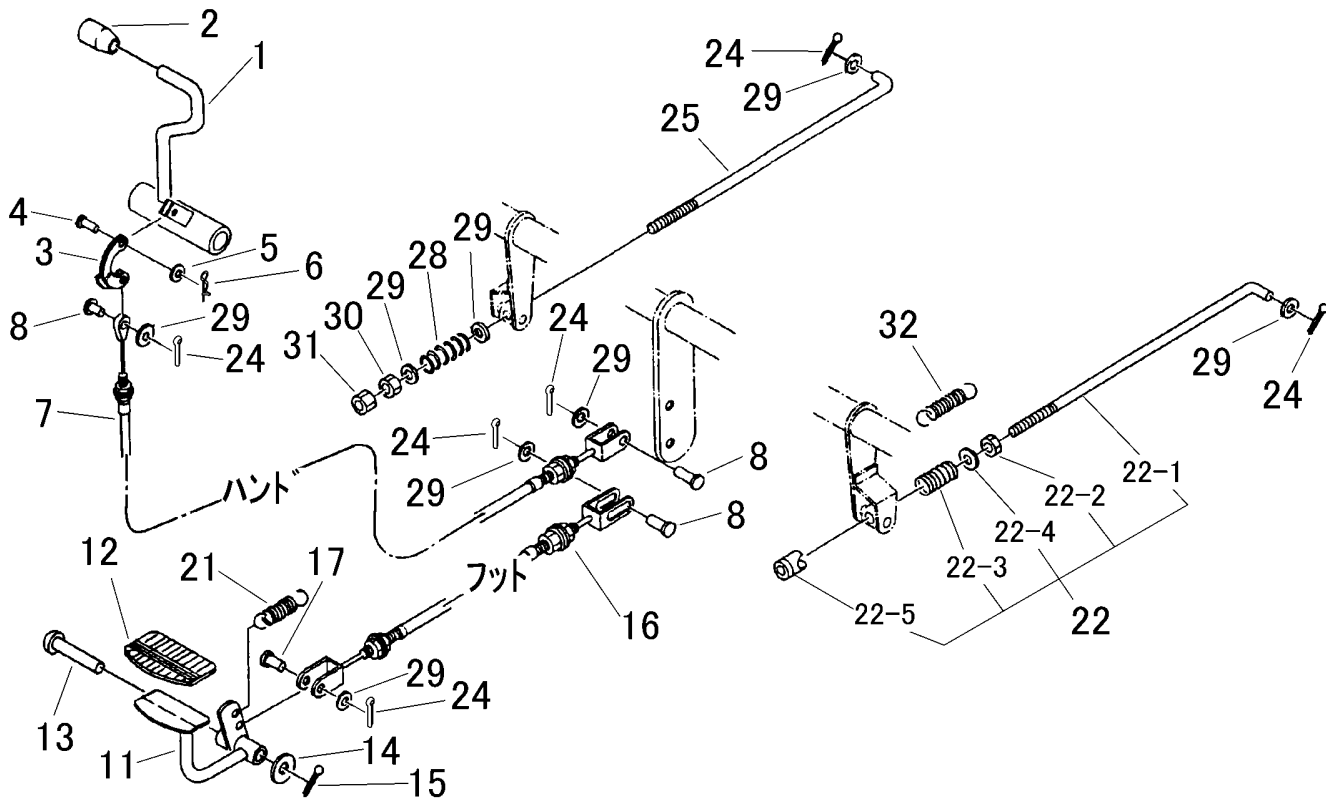

FIG 8 ブレーキ BRAKE

見出 NO.	部品番号 PART NO.	部品名称 PART NAME	個数 Q'ty	型 寸 DESCRIPTION	適用号機 FROM ~ UP TO SERIAL NO	備 考 REMARKS
1	3425 3101 000	ブレーキレバー	1	LEVER		
2	0691 0012 251	グリップ	1	GRIP	赤	
3	3407 3217 010	ブレーキレバーアーム	1	ARM		
4	0562 0106 021	ヒラアタマピン	1	PIN,CLEVIS	6 × 21	
5	0350 0130 613	PW	1	WASHER,PLAIN	6 × 13 × 1.0	
6	0523 0106 000	スナップピン	1	PIN,SNAP	6用	
7	3407 3221 000	ワイヤー	1	WIRE	WG043150	ハンド
8	0562 0108 022	ヒラアタマピン	3	PIN,CLEVIS	8 × 22	
11	3420 3121 000	ブレーキペダル	1	PEDAL		
12	3420 3026 000	ペダルパッド	1	RUBBER		
13	0562 0112 080	ヒラアタマピン	1	PIN,CLEVIS	12 × 80	
14	0350 0151 226	PW	1	WASHER,PLAIN	12 × 26 × 2.3	
15	0520 0132 025	ワリピン	1	PIN,SPLIT	3.2 × 25	
16	3409 3005 000	ワイヤー	1	WIRE	WG043152	フット
17	0562 0108 020	ヒラアタマピン	1	PIN,CLEVIS	8 × 20	
21	3205 2004 000	スプリング	1	SPRING	#50	
22	3407 3222 000	ブレーキロッドASSY	2	ROD		
22-1	3407 3223 000	Lロッド	2	ROD	L-033	
22-2	A301 0108 001	ナット	2	NUT	M8	
22-3	3407 3224 000	スプリング	2	SPRING		