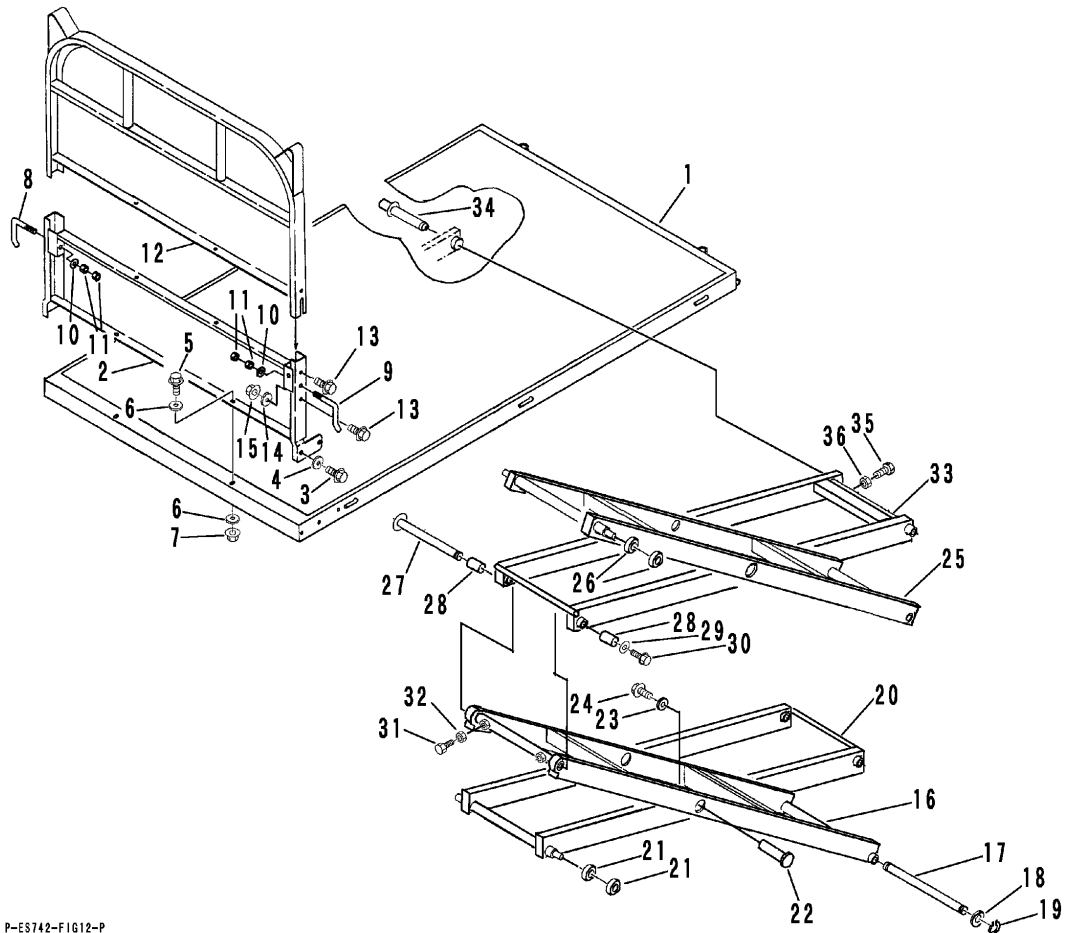

FIG 12 ニダイ & パネル & クロスバー  
WAGON & PANEL & CROSS BAR

P-E5742-F1G12-P

見出 NO.	部品番号 PART NO.	部品名称 PART NAME	個数 Q'ty	型 寸 DESCRIPTION	適用号機 FROM ~ UP TO SERIAL NO	備考 REMARKS
1	3428 4001 000	ニダイ WAGON	1			
2	3428 4101 000	パ'ネル PLATE	1			
3	K710 0110 020	ボ'ルト BOLT	4	M10 × 20		
4	0350 0151 026	ワ'ッシャー WASHER,PLAIN	4	10 × 26 × 2.3		
5	K110 0108 016	ボ'ルト BOLT	2	M8 × 16		
6	0350 0140 818	ワ'ッシャー WASHER,PLAIN	4	8 × 18 × 1.6		
7	F301 0108 000	ナ'ット NUT	2	M8		
8	3407 4107 000	ト'ア'カ'ケ'ガ'ネ'ル LEVER	1	K-003		
9	3407 4108 000	ト'ア'カ'ケ'ガ'ネ'ル LEVER	1	K-003		
10	0350 0141 022	ワ'ッシャー WASHER,PLAIN	2	10 × 22 × 1.6		
11	A301 0110 003	ナ'ット NUT	4	M10 3種		
12	3428 4121 000	ア'ーチ ARCH	1			
13	K110 0108 016	ボ'ルト BOLT	4	M8 × 16		
14	0350 0140 818	ワ'ッシャー WASHER,PLAIN	2	8 × 18 × 1.6		
15	F301 0108 000	ナ'ット NUT	2	M8		
16	3428 4401 000	ア'ン'ダ'ー'リ'ン'ク'ウ'チ LINK	1			
17	3428 4418 000	シャ'フト SHAFT	1			
18	0350 0162 544	ワ'ッシャー WASHER,PLAIN	2	25 × 44 × 3.2		
19	0740 0002 500	リ'ン'グ' RING,SNAP	2	S25		
20	3428 4421 000	ア'ン'ダ'ー'リ'ン'ク'ウ'チ LINK	1			
21	0750 0062 042	ベ'ア'リ'ン'グ' BEARING	4	6204ZZ		
22	3616 4126 000	ト'リ'ツ'ケ'ピ'ン' B PIN	4			
23	0350 0161 040	ワ'ッシャー WASHER,PLAIN	4	10 × 40 × 3.2		
24	K710 0110 020	ボ'ルト BOLT	4	M10 × 20		
25	3428 4433 000	ア'ッ'パ'ー'リ'ン'ク'ウ'チ LINK	1			