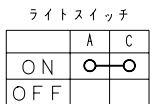

3431 0201 配線図 DIAGRAM

3430 0202 000

ヘッドライト
12V-23W

パワーリレー
(スタート)

レクチファイヤ

エンジン (GR250)

色の見かた

黒-B	白-W
赤-R	緑-G
黄-Y	茶-B r
青-L	橙-O
桃-P	若葉-L g
紫-V	水色-S b

例: WB
W (白)
B (黒)

電線は AVS 又は CAVS 線を、指示なきサイズは 0.5 を示す。

チャージコイル

バルサコイル

スタータモータ