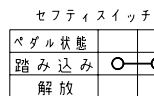

3431 0201 配線図 DIAGRAM

3430 0202 000

ヘッドライト
12V-23W

パワーリレー
(スタート)

レクチファイヤ

エンジン (GR250)

色の見かた

黒-B	白-W
赤-R	緑-G
黄-Y	茶-B r
青-L	橙-O
桃-P	若葉-L g
紫-V	水色-S b

例: WB
W (白)
B (黒)

電線は AVS 又は CAVS 線を、指示なきサイズは 0.5 を示す。

チャージコイル

バルサコイル

スタータモータ