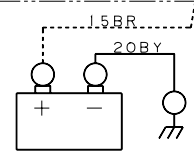

3431 0201 配線図 DIAGRAM

3430 0202 000

ヘッドライト
12V-23W

パワーリレー
(スタート)

レクチファイヤ

エンジン (GR250)

色の見かた

黒-B	白-W
赤-R	緑-G
黄-Y	茶-B r
青-L	橙-O
桃-P	若葉-L g
紫-V	水色-S b

例: WB
W (白)
B (黒)

電線は AVS 又は CAVS 線を、指示なきサイズは 0.5 を示す。

チャージコイル

バルサコイル

スタータモータ