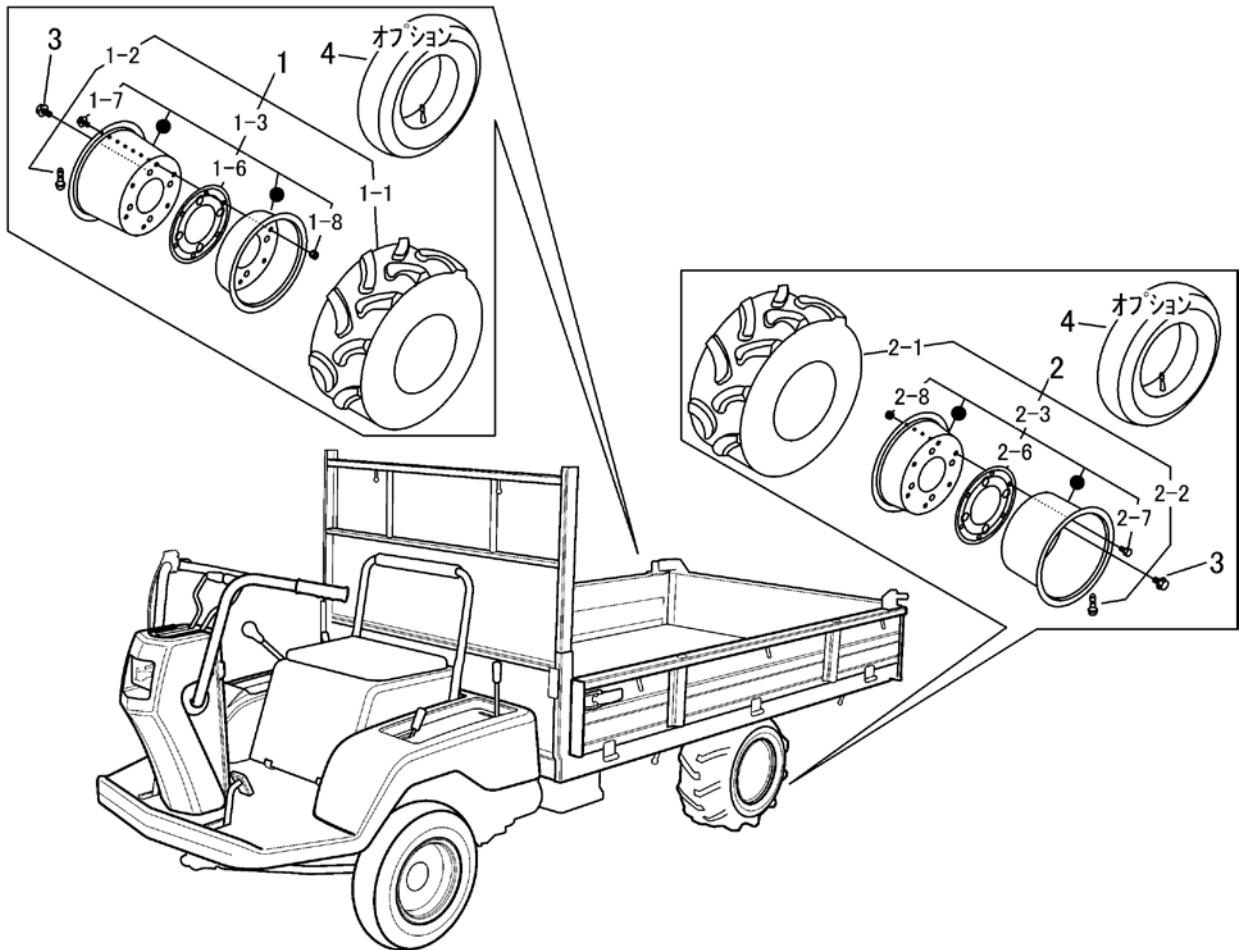

3420 240A リヤタイヤ REAR TIRE (ワイド)

見出 NO.	部品番号 PART NO.	部品名称 PART NAME	個数 Q'ty	型 寸 DESCRIPTION	互 換 性 R/P	適 用 号 機 FROM ~ UP TO SERIAL NO.	備 考 REMARKS
1	3420 2401 000	ワイド*タイヤASSYR	1	17*8.00-8 4PR			
1-1	3407 6002 900	タイヤ	1	17*8.00-8 4PR			
1-2	3714 2204 000	バルブ*	1	TR413			
1-3	3420 2402 000	ホイールASSY	1				
1-6	5347 2306 000	パッキン	1				
1-7	A110 0108 016	ボルト	6	M8×16			
1-8	H301 0108 001	ナット	6	M8			
2	3420 2405 000	ワイド*タイヤASSYL	1	17*8.00-8 4PR			
2-1	3407 6002 900	タイヤ	1	17*8.00-8 4PR			
2-2	3714 2204 000	バルブ*	1	TR413			
2-3	3420 2402 000	ホイールASSY	1				
2-6	5347 2306 000	パッキン	1				
2-7	A110 0108 016	ボルト	6	M8×16			
2-8	H301 0108 001	ナット	6	M8			
3	F114 0112 030	セムスA	8	M12×30			
4	3407 6004 000	チューブ*	2	17*8.00-8			オプション