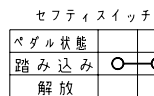

3431 0201 配線図 DIAGRAM

3430 0202 000

ヘッドライト
12V-23W

パワーリレー
(スタート)

レクチファイヤ

エンジン (GR250)

色の見かた

黒-B	白-W
赤-R	緑-G
黄-Y	茶-B r
青-L	橙-O
桃-P	若葉-L g
紫-V	水色-S b

例: WB
W (白)
B (黒)

電線は AVS 又は CAVS 線を、指示なきサイズは 0.5 を示す。