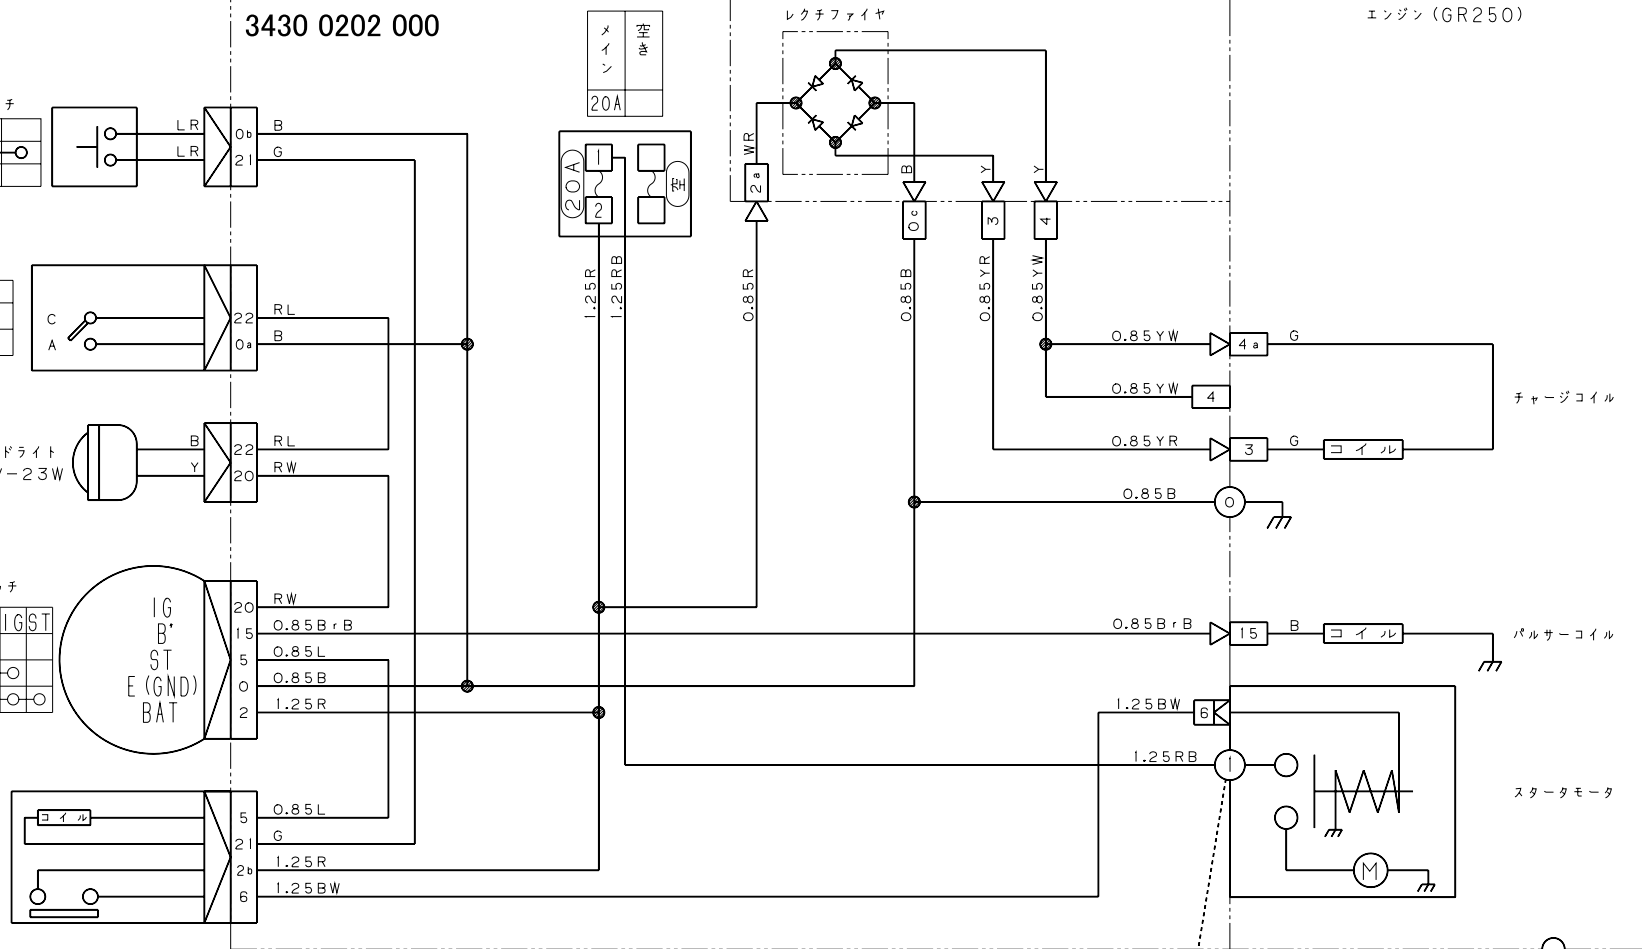

3431 0201 配線図 DIAGRAM

3430 0202 000

ヘッドライト
12V-23W

パワーリレー
(スタート)

レクチファイヤ

エンジン (GR250)

色の見かた

黒-B	白-W
赤-R	緑-G
黄-Y	茶-B r
青-L	橙-O
桃-P	若葉-L g
紫-V	水色-S b

例: WB
W (白)
B (黒)

電線は AVS 又は CAVS 線を、指示なきサイズは 0.5 を示す。