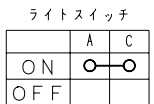

3431 0201 配線図 DIAGRAM

3430 0202 000

ヘッドライト
12V-23W

パワーリレー
(スタート)

レクチファイヤ

エンジン (GR250)

色の見かた

黒-B	白-W
赤-R	緑-G
黄-Y	茶-B r
青-L	橙-O
桃-P	若葉-L g
紫-V	水色-S b

例: WB
W (白)
B (黒)

電線は AVS 又は CAVS 線を、指示なきサイズは 0.5 を示す。