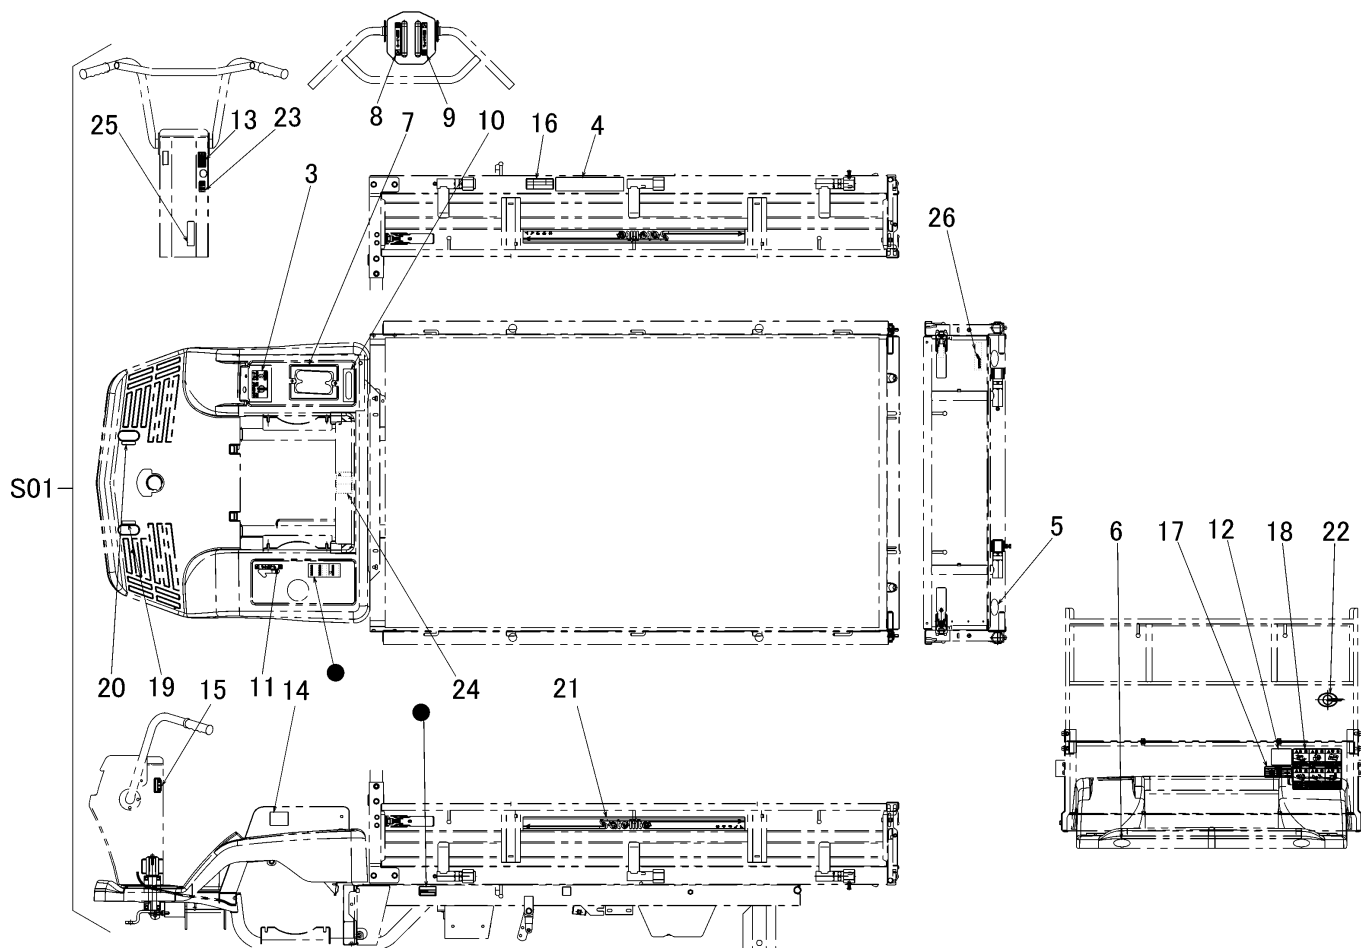

3435 600A マーク MARK (セルツキ・副変速ツキ)

見出	部品番号	部品名称		個数	型 寸	互換性	適用号機	備 考
NO.	PART NO.	PART NAME		Q'ty	DESCRIPTION	R/P	FROM ~ UP TO SERIAL NO.	REMARKS
S01	3435 600A 000	マークセット	MARK set	1				
3	3430 6003 000	マーク	MARK	1				
4	3414 6011 000	サイドイサキヨウノウリヨク	MARK	1				
5	3531 5017 000	ハンシャキヨウ	MARK	2	レッド			
6	3531 5018 000	ハンシャキヨウ	MARK	2	イエロー			
7	3430 6025 000	マーク	MARK	1				
8	3430 6006 000	マーク	MARK	1				
9	3430 6007 000	マーク	MARK	1				
10	3430 6008 002	マーク	MARK	1				
11	3430 6009 000	マーク	MARK	1				
12	3420 5013 100	オイルテンケン	MARK	1				
13	3430 6012 000	マーク	MARK	1				
14	3420 5015 000	コノウヨウウンパン	MARK	1				
15	3430 6026 000	マーク	MARK	1				
16	3420 5019 100	クウキアツ	MARK	1				
17	3433 6015 000	マーク	MARK	1				
18	3430 6016 001	マーク	MARK	1				
19	3409 5011 000	クラッチペダル	MARK	1				
20	3409 5012 000	ブレーキペダル	MARK	1				
21	3430 6021 000	マーク	MARK	2				
22	3430 6022 000	マーク	MARK	1				
23	3430 6023 000	マーク	MARK	1				
24	3655 6015 000	ケイコク	MARK	1				
25	3420 5014 000	チュウシャプレートソウサ	MARK	1				
26	5205 6018 000	CANYCOM	MARK	1				