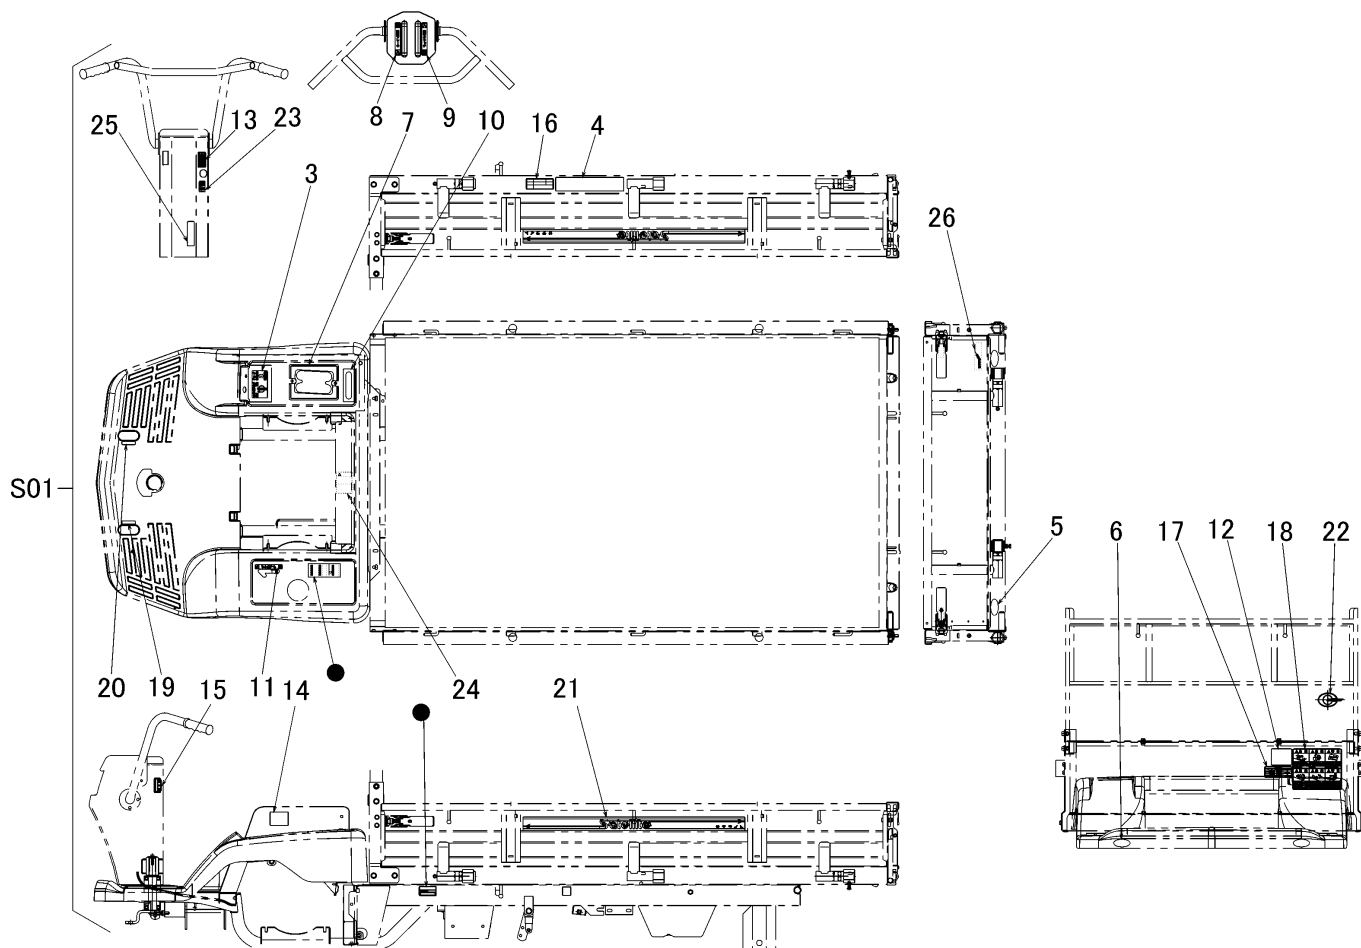

3435 600A マーク MARK ( セルツキ・副変速ツキ )

見出	部品番号	部品名称		個数	型 寸	互換性	適用号機	備 考
NO.	PART NO.	PART NAME		Q'ty	DESCRIPTION	R/P	FROM ~ UP TO SERIAL NO.	REMARKS
S01	3435 600A 000	マークセット	MARK set	1				
3	3430 6003 000	マーク	MARK	1				
4	3414 6011 000	サイドイサキヨウノウリヨク	MARK	1				
5	3531 5017 000	ハンシャキヨウ	MARK	2	レッド			
6	3531 5018 000	ハンシャキヨウ	MARK	2	イエロー			
7	3430 6025 000	マーク	MARK	1				
8	3430 6006 000	マーク	MARK	1				
9	3430 6007 000	マーク	MARK	1				
10	3430 6008 002	マーク	MARK	1				
11	3430 6009 000	マーク	MARK	1				
12	3420 5013 100	オイルテンケン	MARK	1				
13	3430 6012 000	マーク	MARK	1				
14	3420 5015 000	コノウヨウウンパン	MARK	1				
15	3430 6026 000	マーク	MARK	1				
16	3420 5019 100	クウキアツ	MARK	1				
17	3433 6015 000	マーク	MARK	1				
18	3430 6016 001	マーク	MARK	1				
19	3409 5011 000	クラッチペダル	MARK	1				
20	3409 5012 000	ブレーキペダル	MARK	1				
21	3430 6021 000	マーク	MARK	2				
22	3430 6022 000	マーク	MARK	1				
23	3430 6023 000	マーク	MARK	1				
24	3655 6015 000	ケイコク	MARK	1				
25	3420 5014 000	チェーンプレートキソウサ	MARK	1				
26	5205 6018 000	CANYCOM	MARK	1				