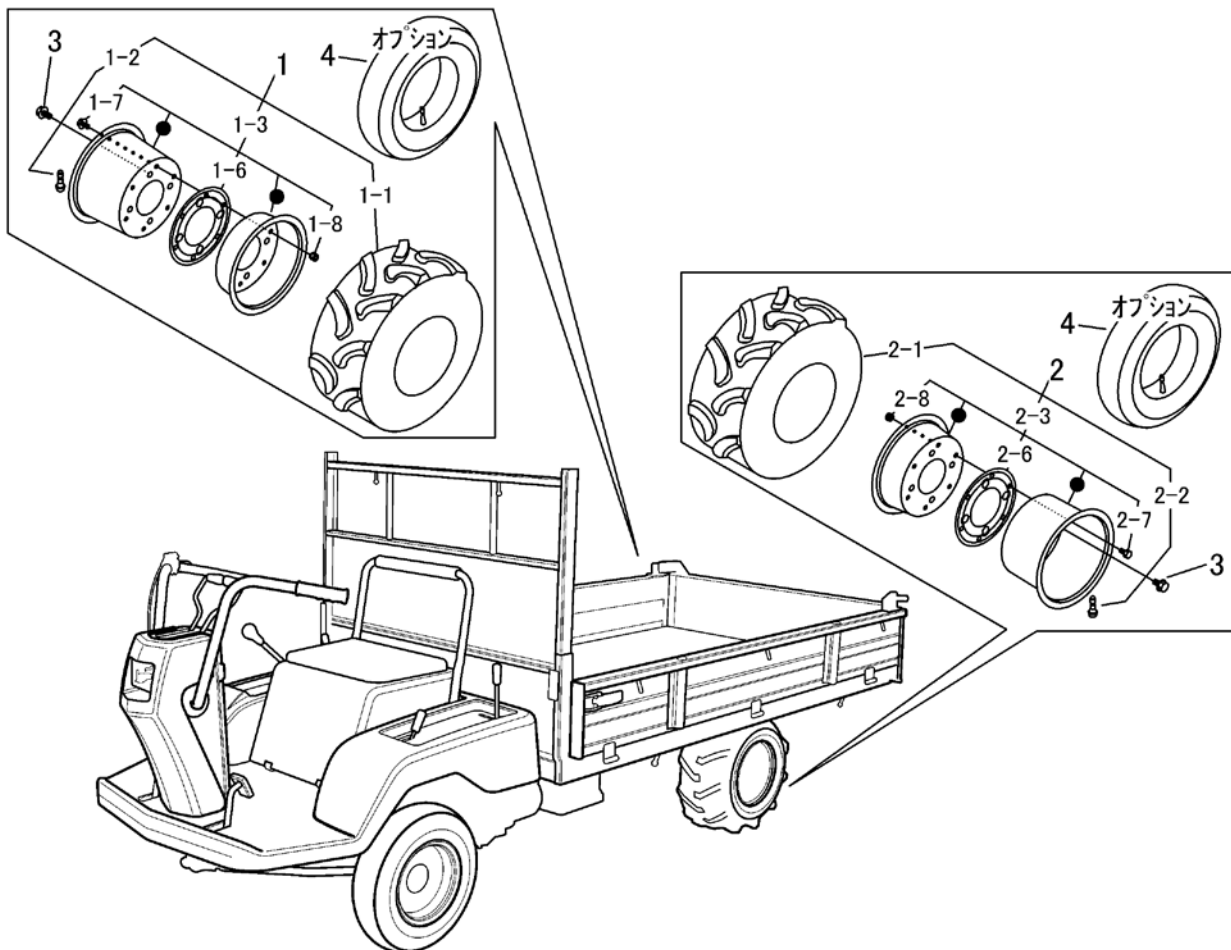

3420 240A リヤタイヤ REAR TIRE (ワイド)

見出 NO.	部品番号 PART NO.	部品名称 PART NAME	個数 Q'ty	型 寸 DESCRIPTION	互 換 性 R/P	適 用 号 機 FROM ~ UP TO SERIAL NO.	備 考 REMARKS
1	3420 2401 000	ワイドタイヤASSYR	1	17*8.00-8 4PR			
1-1	3407 6002 900	タイヤ	1	17*8.00-8 4PR			
1-2	3714 2204 000	バルブ	1	TR413			
1-3	3420 2402 000	ホイールASSY	1				
1-6	5347 2306 000	パッキン	1				
1-7	A110 0108 016	ボルト	6	M8×16			
1-8	H301 0108 001	ナット	6	M8			
2	3420 2405 000	ワイドタイヤASSYL	1	17*8.00-8 4PR			
2-1	3407 6002 900	タイヤ	1	17*8.00-8 4PR			
2-2	3714 2204 000	バルブ	1	TR413			
2-3	3420 2402 000	ホイールASSY	1				
2-6	5347 2306 000	パッキン	1				
2-7	A110 0108 016	ボルト	6	M8×16			
2-8	H301 0108 001	ナット	6	M8			
3	F114 0112 030	セムスA	8	M12×30			
4	3407 6004 000	チューブ	2	17*8.00-8			オプション