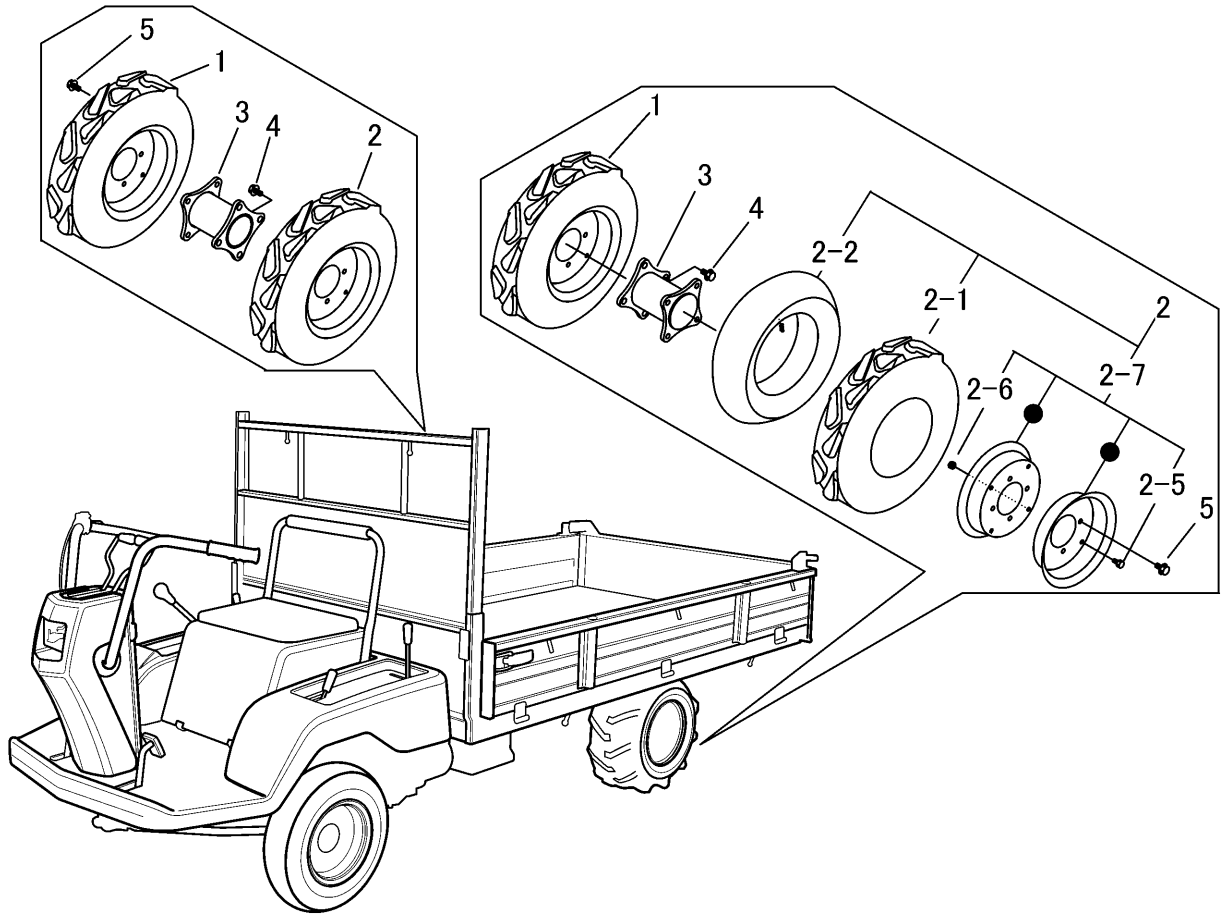

3427 240A リヤタイヤ REAR TIRE (ダブル・オプション)

見出 NO.	部品番号 PART NO.	部品名称 PART NAME	個数 Q'ty	型 寸 DESCRIPTION	互 換 性 R/P	適用号機 FROM ~ UP TO SERIAL NO.	備 考 REMARKS
1	3415 2305 000	タイヤASSYR	2	AG 4.00-8 2PR			
2	3415 2306 000	タイヤASSYL	2	AG 4.00-8 2PR			
2-1	3407 2407 000	タイヤ	4	AG 4.00-8 2PR			
2-2	3407 2408 000	チューブ	4	4.00-8			
2-5	A110 0108 016	ボルト	16	M8×16			
2-6	H301 0108 001	ナット	16	M8			
2-7	3407 9902 000	ホイールASSY	4				
3	3407 2401 000	Wボス	2				
4	F114 0112 030	セムSA	8	M12×30			
5	F114 0112 025	セムSA	8	M12×25			