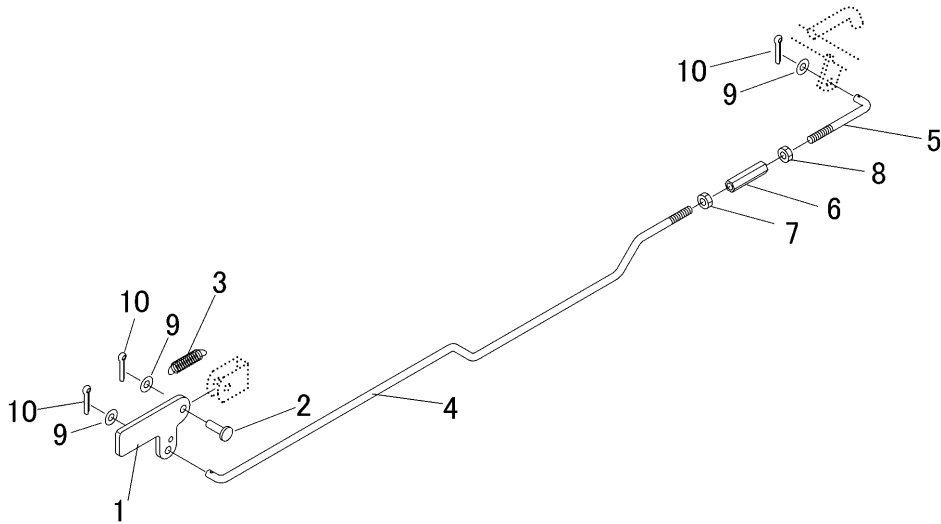

3430 450A ドアロック LOWER LOCK

見出	部品番号	部品名称		個数	型 寸	互換性	適用号機	備 考
NO.	PART NO.	PART NAME		Q'ty	DESCRIPTION	R/P	FROM ~ UP TO SERIAL NO.	REMARKS
1	3408 5201 000	クシロドアロックカナゲ	PLATE	1				
2	0562 0108 025	ヒラアタマピン	PIN	1	8 × 25			
3	3408 5202 000	スプリング	SPRING	1	#3			
4	3430 4505 000	ロッド	ROD	1				
5	3611 4071 000	ロッド	ROD	1				
6	3208 3410 000	ターンバックル	TURNBUCKLE	1	M8 × 50			
7	A301 0108 003	ナット	NUT	1	M8			
8	A301 2108 003	ナット	NUT	1	M8L			
9	0350 0140 818	PW	WASHER	3	8 × 18 × 1.6			
10	0520 0125 016	ワリピン	PIN SPLIT	3	2.5 × 16			