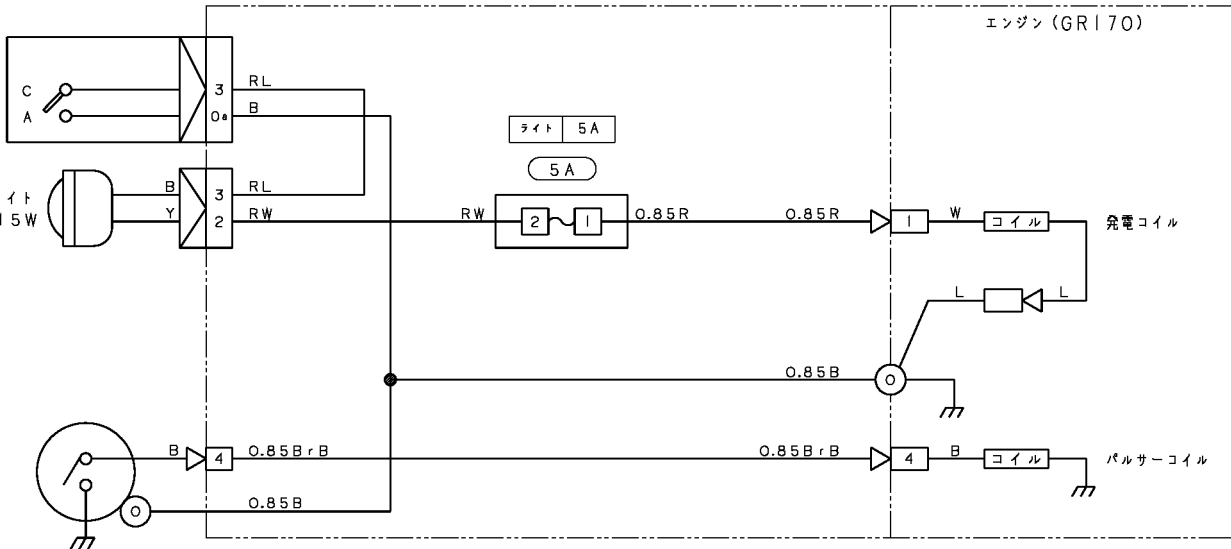

ES60・ES60D セルナシ配線図

色の見かた

黒-B	白-W
赤-R	緑-G
黄-Y	茶-B r
青-L	橙-O
桃-P	若葉-L g
紫-V	水色-S b

例: WB

電線はAVS又はCAVS線を、指示なきサイズは0.5を示す。