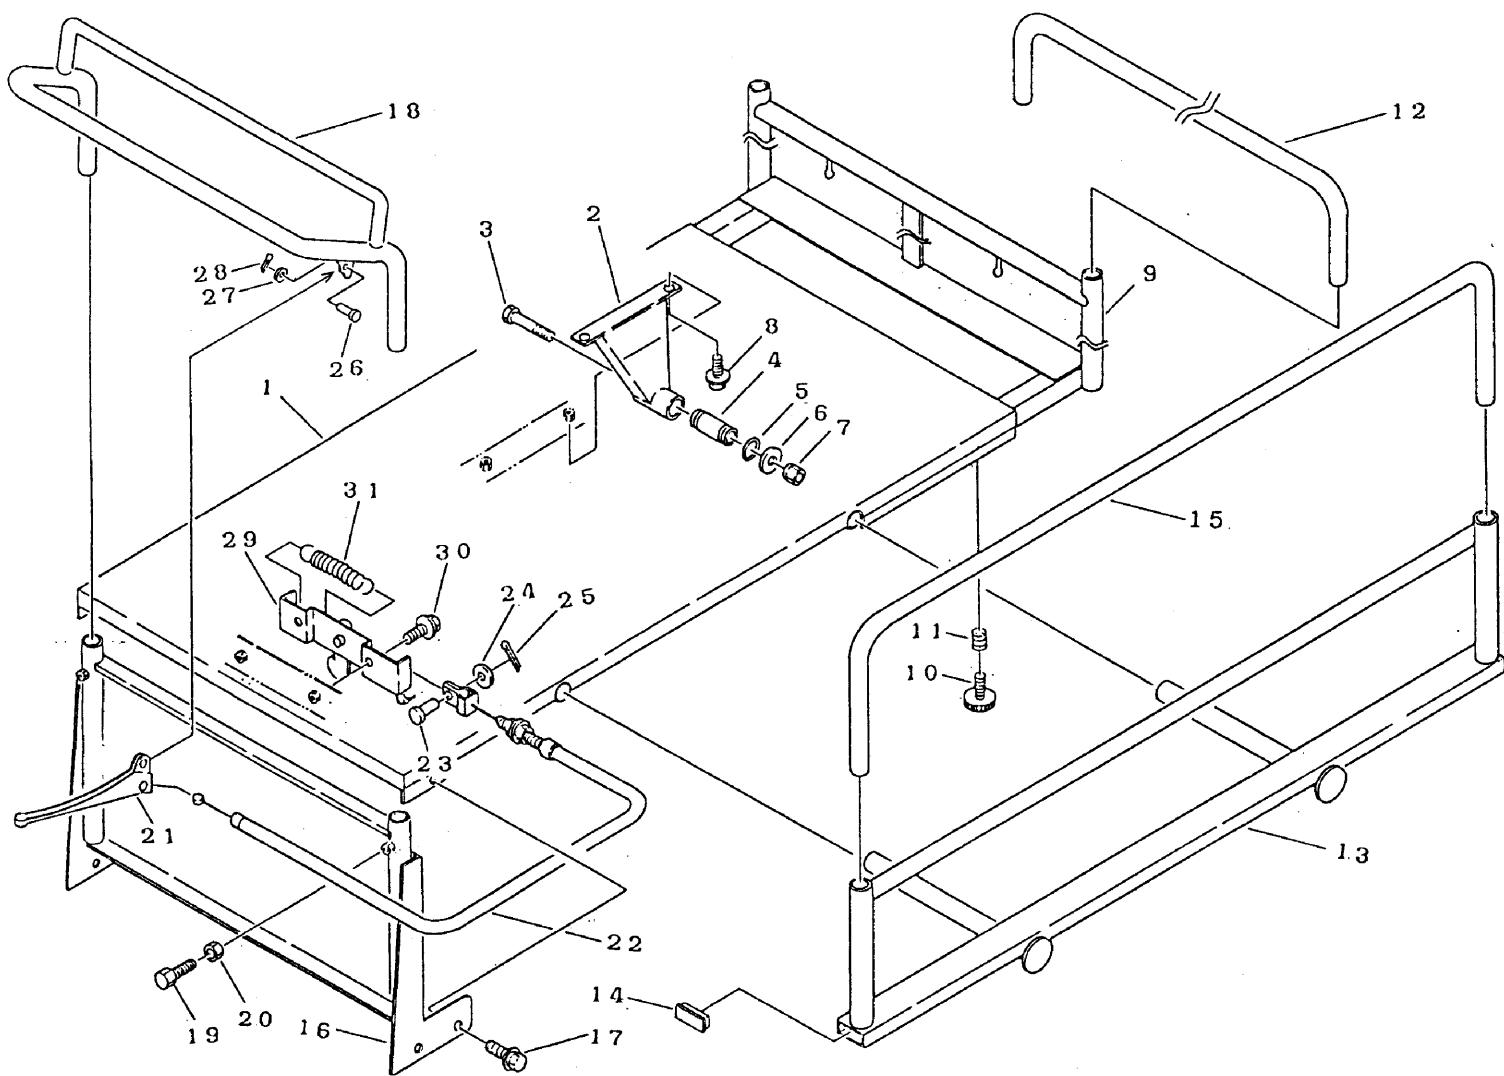

見出	部品番号	部品名称	個数	型寸	備考
No	Part' No	Part' Name	Q'ty	Description	Remarks
1	35134001000	ニダイ	1	WAGON	
2	35134015010	ニダイメタル	2	SUPPORT	
3	A1140112080	ボルト	2	BOLT	M12×80
4	35134021000	ピン	2	PIN	
5	08300100180	Oリング	4	O-RING	P-18
6	03500151222	PW	2	WASHER	
7	H3010112001	Sナット	2	NUT	12×22×2.3
8	H1140108020	セムスB	4	BOLT	M12
9	35134101011	ホジョフレーム	1	FRAME	M8×20
10	35134111000	ノブボルト	6	BOLT	
11	35134112000	スプリング	6	SPRING	#169
12	35134121001	ニワクマエ	6	ROD	
13	35134201011	サイドフレーム	2	FLAME side	
14	35134215000	キャップ	4	CAP	Na.8793519~
15	35134221001	ニワクヨコ	2	ROD	
16	35134301021	ウシロドア	1	BACK DOOR	
17	H1140108016	セムスB	5	BOLT	M8×16
18	35134311010	ニワクウシロ	1	ROD	Na.8696762~
18	35134311000	ニワクウシロ	1	ROD	~Na.8696761
19	A1100108020	ボルト	2	BOLT	M8×20
20	A3010108003	ナット	2	NUT	M8 3種
21	35146006000	レバー	1	LEVER	E52100210052
21	35136001000	レバーアッシ	1	LEVER assy	E112105
22	35136002000	ワイヤー	1	WIRE	WG053183
23	05620106016	ヒラアタマピン	1	PIN clevis	φ6×16

見出	部品番号	部品名称	個数	型寸	備考
No	Part' No	Part' Name	Q'ty	Description	Remarks
24	03500130613	PW	1	6×13×1.0	
25	05200120015	ワリピン	1	2.0×15	
26	05620106020	ヒラアタマピン	1	φ6×20	
27	03500140611	PW	1	6×11.5×1.6	
28	05200116012	ワリピン	1	1.6×12	
29	35136005011	ロックカナゲ	1		
30	H1740108016	セムスC	2	M8×16	
31	36173227000	スプリング	1	#30	