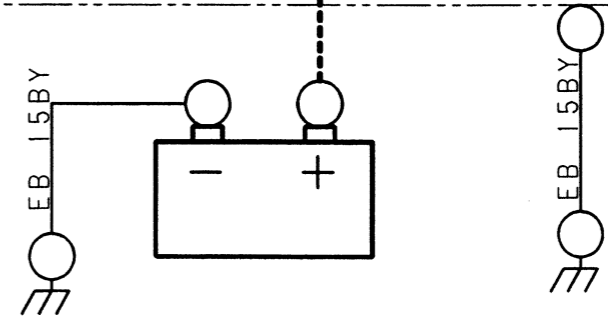

3518 BFS901Q DIAGRAM EY35

キースイッチ

位置 \ 端子	E	B'	IG	BAT	ST
切	○—○				
入			○—○		
始動			○—○	○—○	○—○

エンジン

ピン EY35B

色の見かた

黒-B	白-W
赤-R	緑-G
黄-Y	茶-Br
青-L	橙-O
桃-P	若葉-Lg
紫-V	水色-Sb

例: WB
W(白)
B(黒)

電線はAVSS (f) 線又はAVS線を、指示なきサイズは0.5を示す