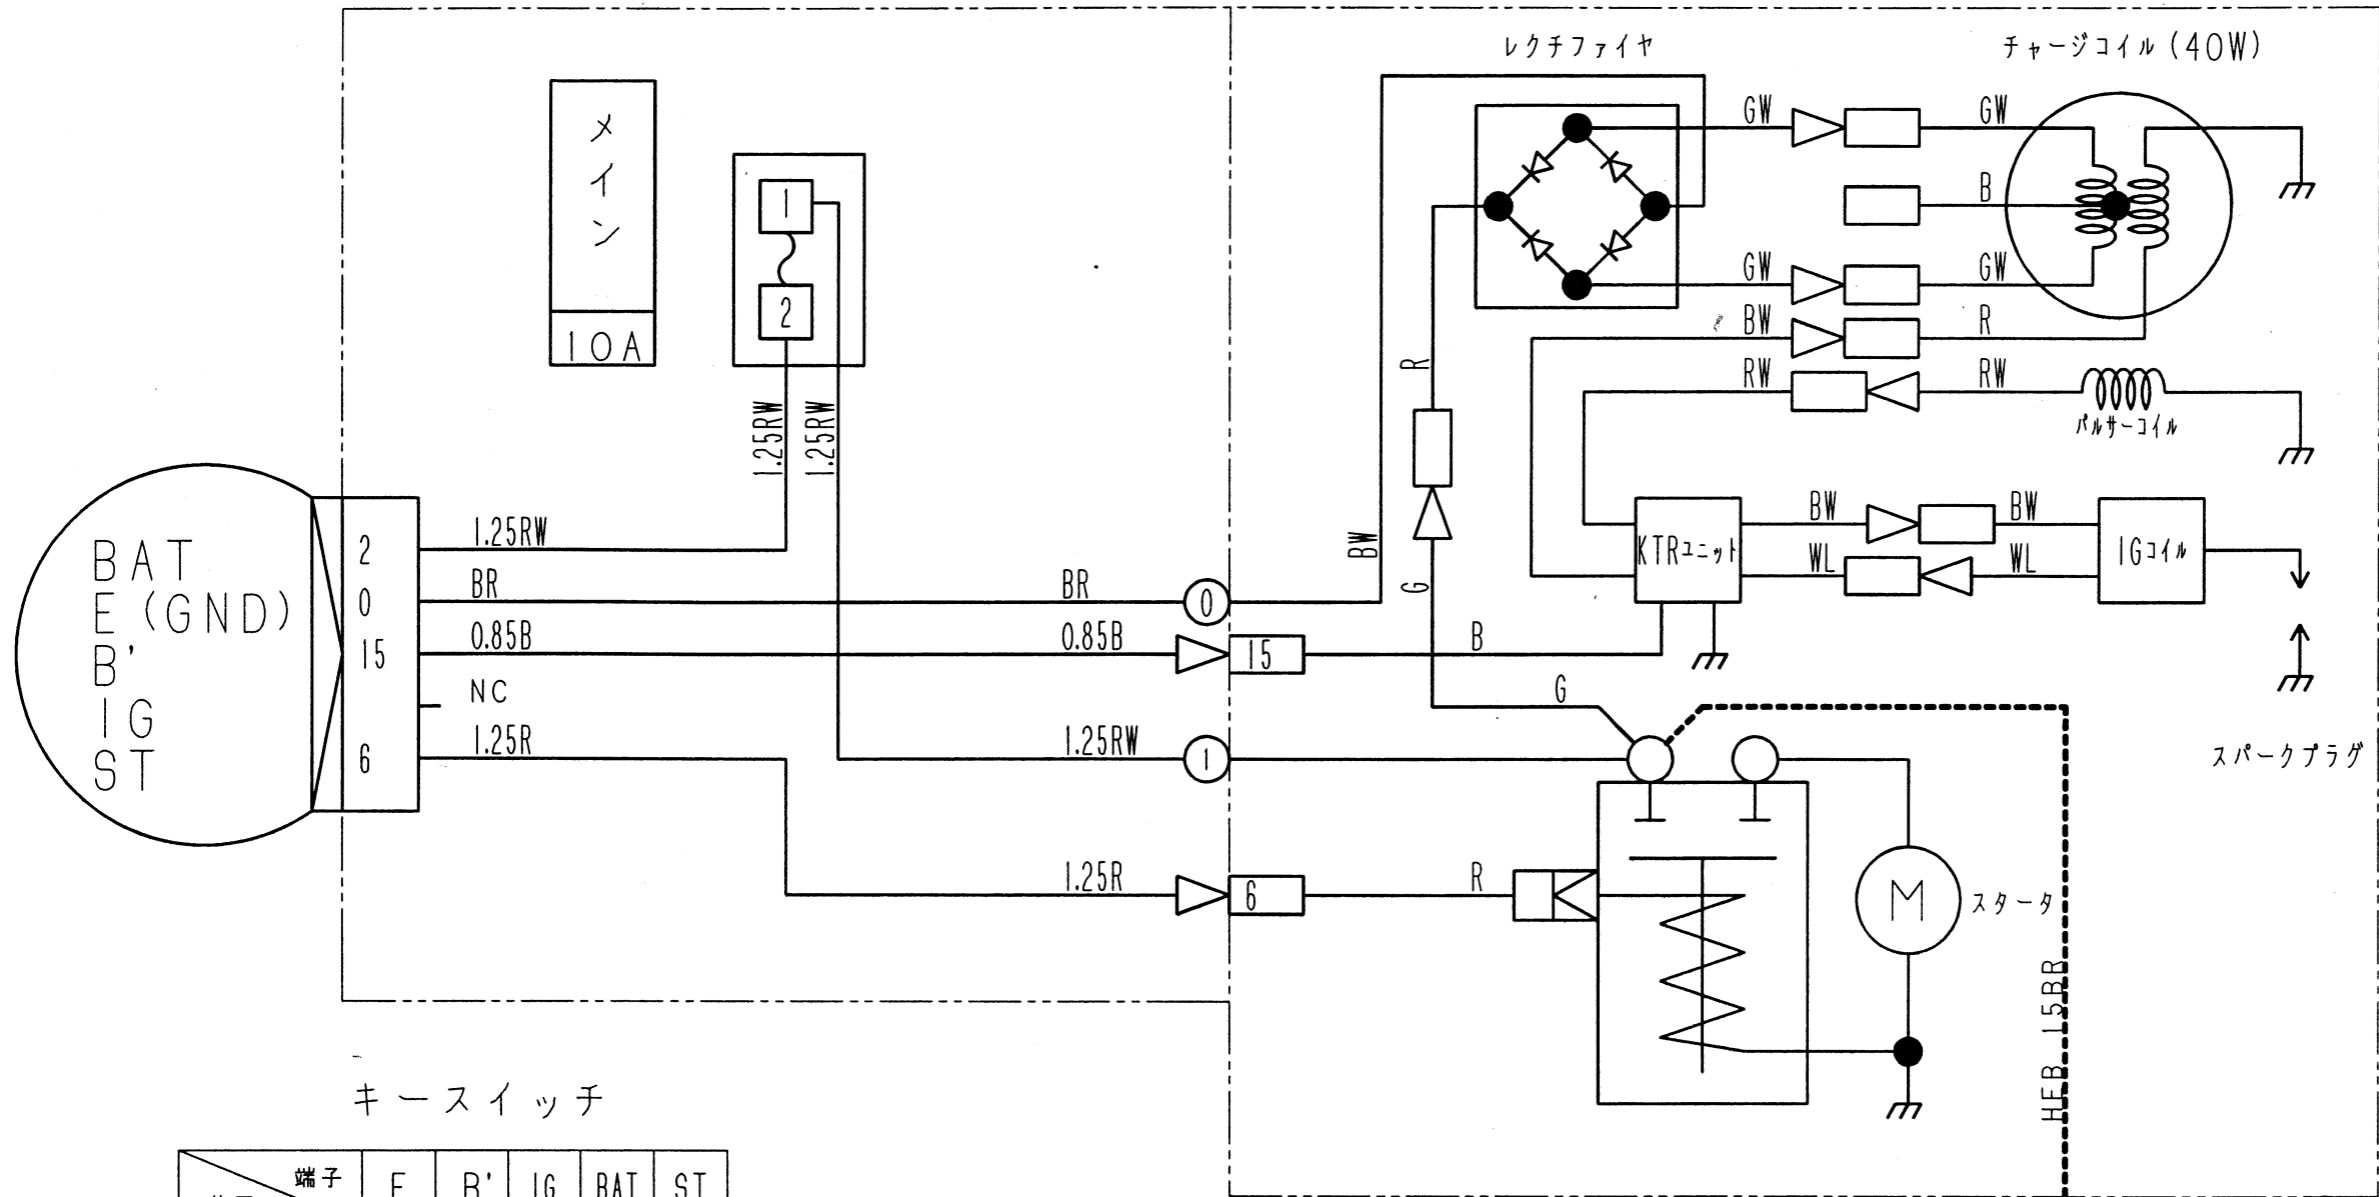

3518 BFS901Q DIAGRAM EY35

キースイッチ

位置 \ 端子	E	B'	IG	BAT	ST
切	○—○				
入			○—○		
始動			○—○	○—○	○—○

エンジン

ピン EY35B

色の見かた

黒-B	白-W
赤-R	緑-G
黄-Y	茶-Br
青-L	橙-O
桃-P	若葉-Lg
紫-V	水色-Sb

例: WB
W(白)
B(黒)

電線はAVSS (f) 線又はAVS線を、指示なきサイズは0.5を示す