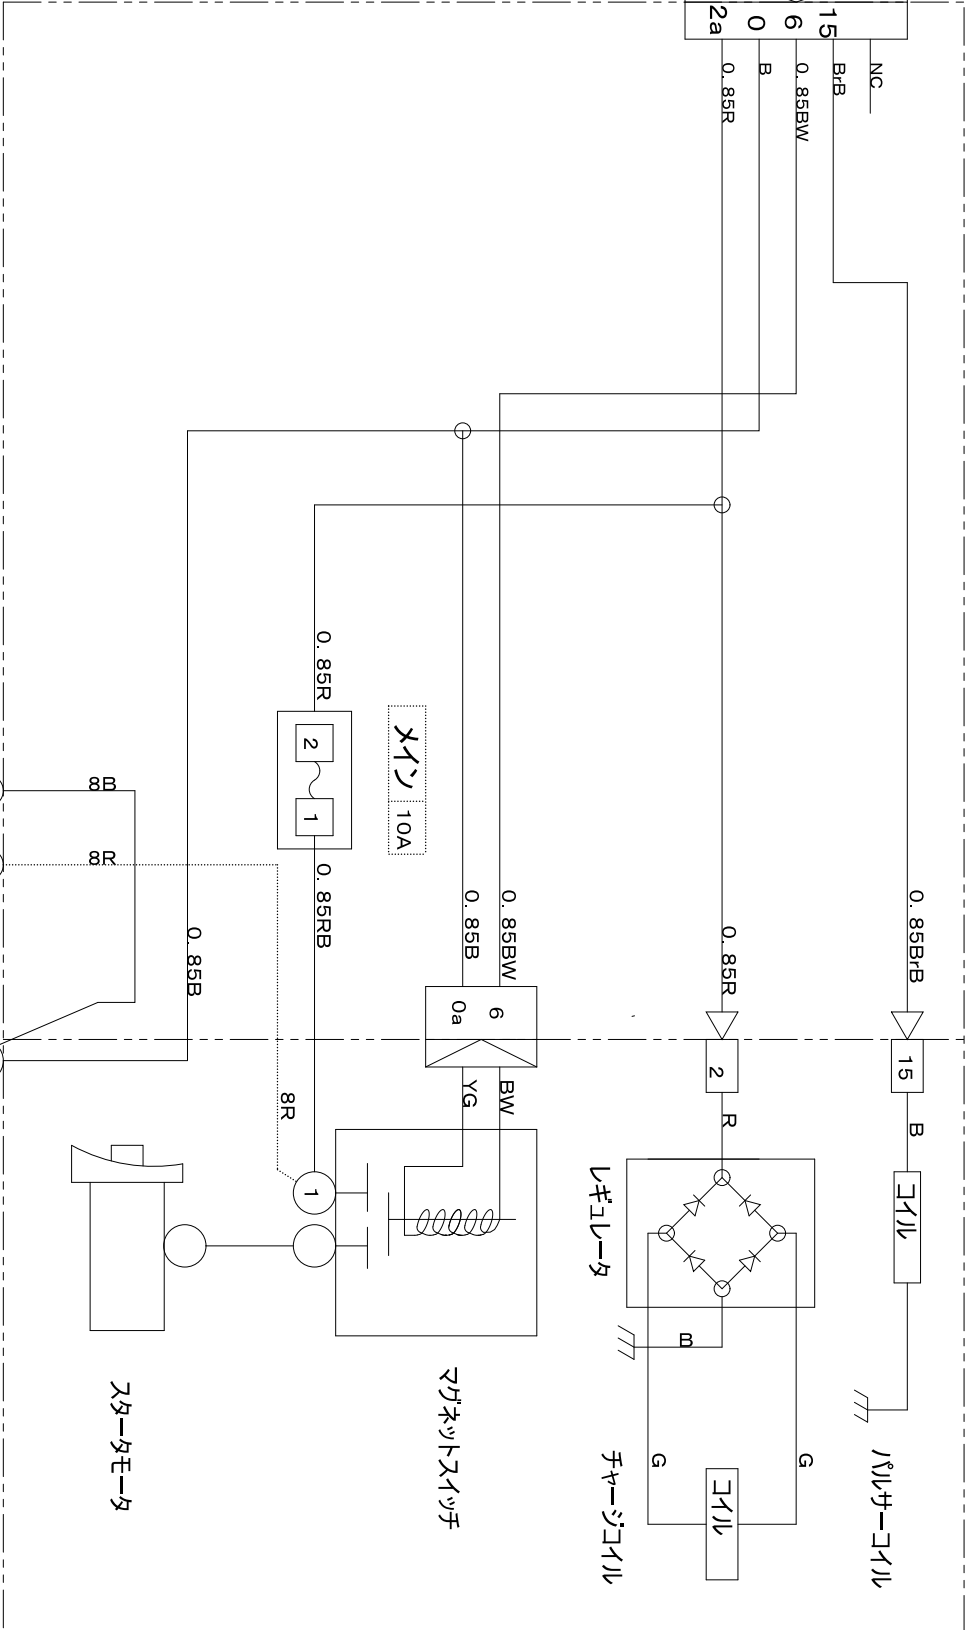

3545 0301 ダイアグラム DIAGRAM NO.7470863~

キースイッチ

	E	B'	BAT	IG	ST
OFF	○	○	○	○	○
ON	○	○	○	○	○
ST	○	○	○	○	○

色の見かた

- 黒-B
- 赤-R
- 黄-Y
- 青-L
- 桃-P
- 紫-V
- 白-W
- 緑-G
- 茶-Br
- 橙-O
- 若葉-Lg
- 水色-Sb

例:WB

電線はAVXはAVS線を、指示なきワイヤは0.5を示す。