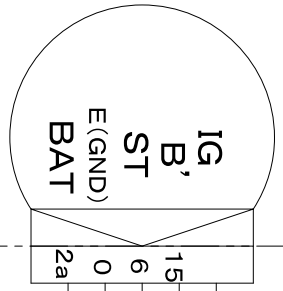

3545 0301 ダイアグラム DIAGRAM NO.7470863~

キースイッチ

	E	B'	BAT	IG	ST
OFF	○	○	○	○	○
ON	○	○	○	○	○
ST	○	○	○	○	○

色の見かた

- 黒-B
- 赤-R
- 黄-Y
- 青-L
- 桃-P
- 紫-V
- 白-W
- 緑-G
- 茶-Br
- 橙-O
- 若葉-Lg
- 水色-Sb

例:WB

電線はAVXはAVS線を、指示なきワイヤは0.5を示す。