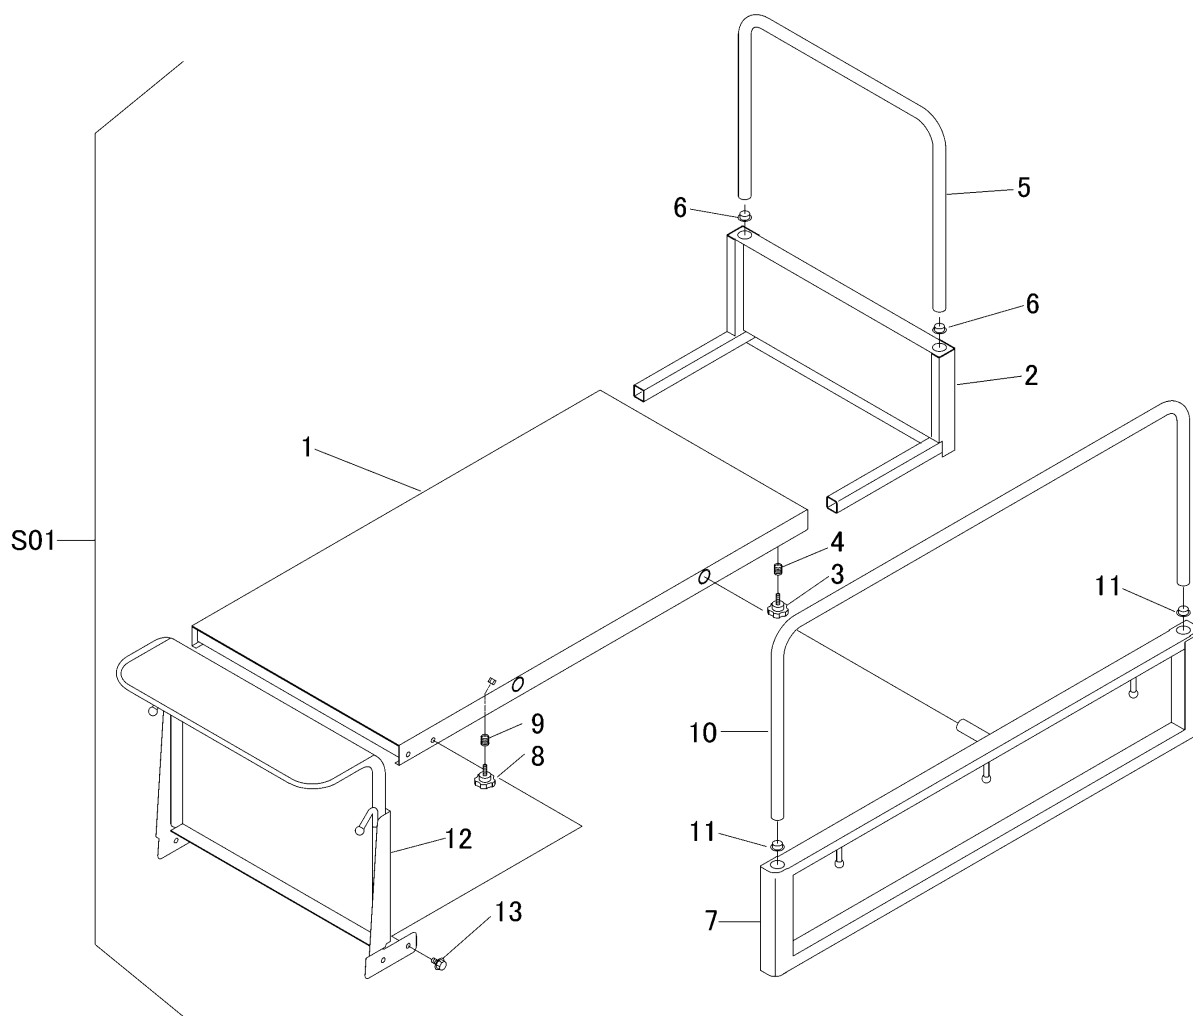

3557 9901 ワゴンセット(サイドフレーム) WAGON SET

見出 NO.	部品番号 PART NO.	部品名称	PART NAME	個数 Q'ty	型 寸 DESCRIPTION	適用号機 FROM ~ UP TO SERIAL NO.	備 考 REMARKS
S01	3557 9901 000	ワゴンセット	WAGON set	1			
1	3549 4101 000	ニダフレーム	FRAME	1			
2	3533 4201 000	ホショフレーム	FRAME	1			
3	3513 4111 000	ノボルト	BOLT	2			
4	3513 4112 000	スプリング	SPRING	2	#169		
5	3533 4212 000	ニワクマエ	ROD	1	21.7 × t1.9		
6	3533 4215 000	キャップ	CAP	2			
7	3533 4301 000	サイドフレーム	SIDEGATE	2			
8	3513 4111 000	ノボルト	BOLT	4			
9	3513 4112 000	スプリング	SPRING	4	#169		
10	3514 4711 000	ニワクヨコ	ROD	2	21.7 × t1.9		
11	3533 4215 000	キャップ	CAP	4			
12	3544 4421 000	パネル	PANEL	1			
13	K110 0108 016	Fボルト	BOLT	4	M8 × 16(4T)		