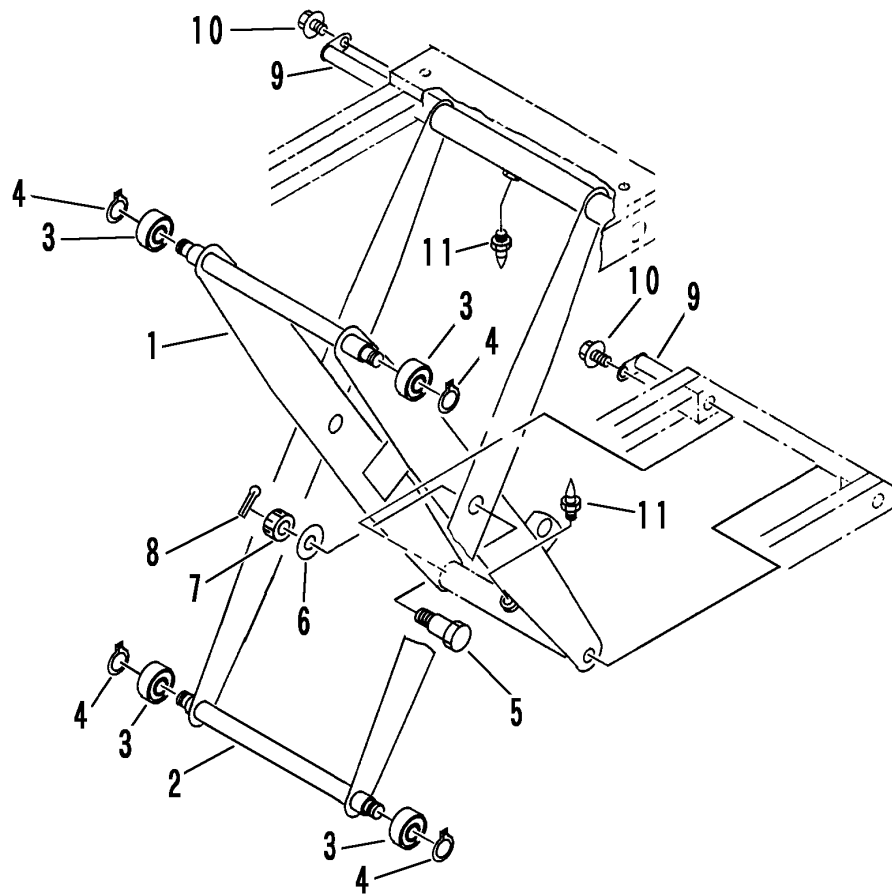

3549 480A クロスバークミタテ(サイドフレーム) CROSS BAR EQUIPMENT

見出 NO.	部品番号 PART NO.	部品名称	PART NAME	個数 Q'ty	型 寸 DESCRIPTION	適用号機 FROM ~ UP TO SERIAL NO.	備 考 REMARKS
1	3549 4801 000	クロスバ -	CROSS BAR	1			
2	3549 4821 000	クロスバ -	CROSS BAR	1			
3	0750 0562 034	ベアリング	BEARING	4	6203DDU		
4	0740 0001 700	リング	RING	4	S16		
5	3538 4829 000	ボルト	BOLT	2			
6	0350 0171 240	PW	WASHER	2	12 x 40 x 4.5		
7	A310 0101 200	キャスルナット	NUT	2	M12		
8	0520 0132 025	ワリピン	PIN SPLIT	2	3.2 x 25		
9	3549 4833 000	シャフト	SHAFT	2			
10	K710 0108 016	Fボルト	BOLT	2	M8 x 16(7T)		
11	A650 0100 600	グリースニップル	NIPPLE GREASE	2	A-M6		