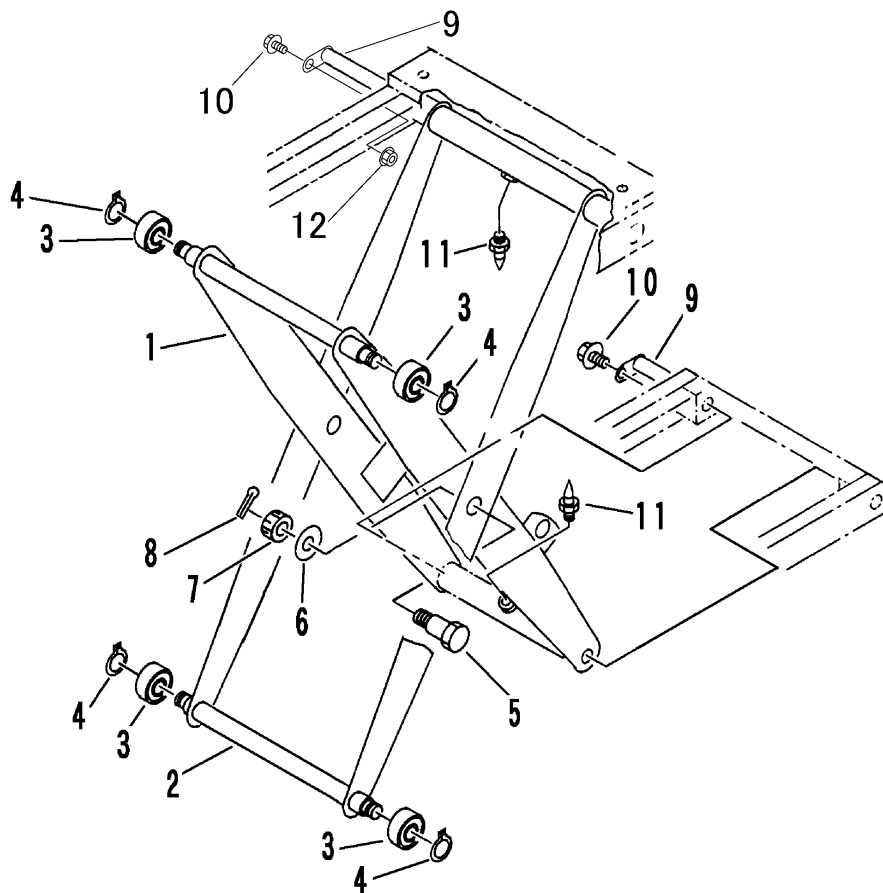

3557 480A クロスバークミタテ (箱型三方開) CROSS BAR EQUIPMENT

見出 NO.	部品番号 PART NO.	部品名称	PART NAME	個数 Q'ty	型 寸 DESCRIPTION	適用号機 FROM ~ UP TO SERIAL NO.	備 考 REMARKS
1	3549 4801 000	クロスバ -	CROSS BAR	1			
2	3549 4821 000	クロスバ -	CROSS BAR	1			
3	0750 0562 034	ベアリング	BEARING	4	6203DDU		
4	0740 0001 700	リング	RING	4	S16		
5	3538 4829 000	ボルト	BOLT	2			
6	0350 0171 240	PW	WASHER	2	12 x 40 x 4.5		
7	A310 0101 200	キャップナット	NUT	2	M12		
8	0520 0132 025	ワリピン	PIN SPLIT	2	3.2 x 25		
9	3549 4833 000	シャフト	SHAFT	2			
10	K710 0108 016	Fボルト	BOLT	2	M8 x 16(7T)		
11	A650 0100 600	グリースニップル	NIPLLE GREASE	2	A-M6		
12	F301 0108 000	Fナット	NUT	1	M8		