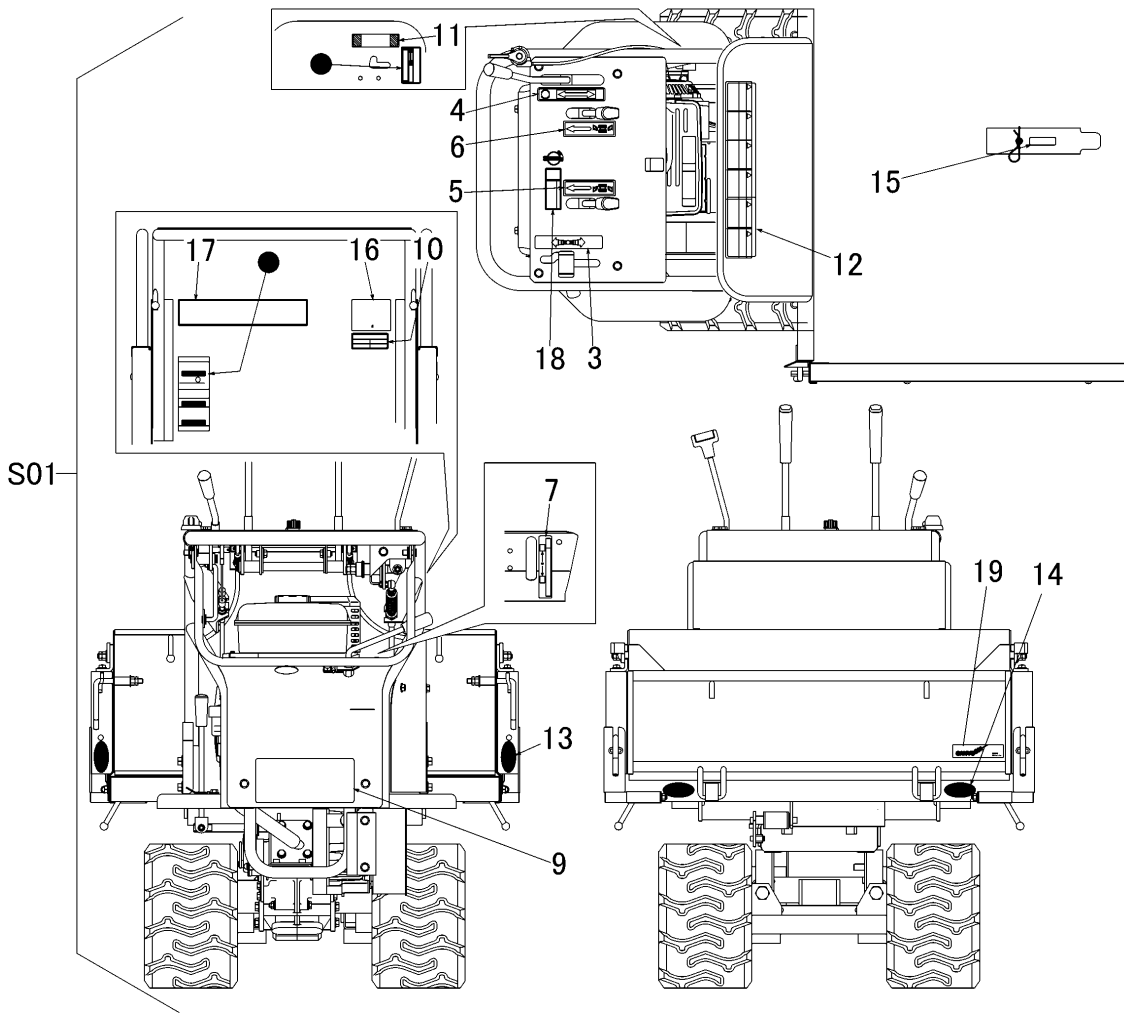

3557 510A マークミタテ (箱型三方開) MARK EQUIPMENT

見出 NO.	部品番号 PART NO.	部品名称	PART NAME	個数 Q'ty	型 寸 DESCRIPTION	適用号機 FROM ~ UP TO SERIAL NO.	備 考 REMARKS
S01	3557 510A 000	マークセット	MARK set	1			
3	3557 5003 000	マーク	MARK	1			
4	3557 5004 000	マーク	MARK	1			
5	3557 5005 000	マーク	MARK	1			
6	3557 5006 000	マーク	MARK	1			
7	3557 5007 000	マーク	MARK	1			
9	3557 5009 000	マーク	MARK	1			
10	3557 5011 000	マーク	MARK	1			
11	3428 6021 000	キリカエレバ	MARK	1			
12	3667 5004 000	マーク	MARK	1			
13	3531 5017 000	ハンシャキョウ	MARK	2	レッド		
14	3531 5018 000	ハンシャキョウ	MARK	2	イエロー		
15	3611 5021 000	ラックホウシボウ	MARK	1			
16	3513 5012 000	オイルテンケン	MARK	1			
17	3513 5004 000	サイドイサキヨウノウリョク	MARK	1			
18	3557 5012 000	マーク	MARK	1			
19	5205 6018 000	CANYCOM	MARK	1			