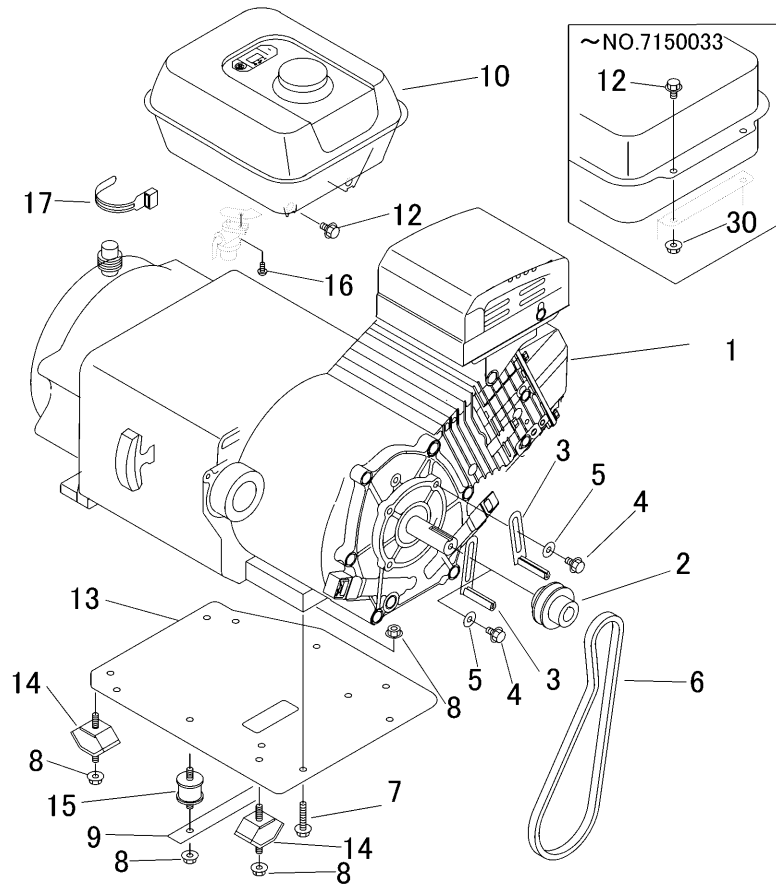

3568 000B エンジン(国内50HZ)
ENGINE (DOMESTIC 50HZ SPECS)

見出	部品番号	部品名称		個数	型 寸	互換性	適用号機	備考
NO.	PART NO.	PART NAME	Q'ty	DESCRIPTION	R/P	FROM ~ UP TO SERIAL NO.	REMARKS	
1	3568 0002 000	エンジン	1	ENGINE				
2	3568 0005 000	プーリ	1	PULLEY				
3	3514 6134 000	ヘルムストッパー	2	STOPPER				
4	K110 0108 016	Fボルト	2	BOLT	M8 × 16(4T)			
5	0350 0140 822	PW	2	WASHER	8 × 22 × 1.6			
6	0851 1600 032	Vベルト	1	V-BELT	SGLA32			
7	K814 0108 035	Fボルト	6	BOLT	M8 × 35(8T)			
8	F301 0108 000	Fナット	18	NUT	M8			
9	3568 0016 000	プレート	1	PLATE				
10	3568 0007 000	タンク	1	TANK			~ NO.7150033	
10	3568 0008 000	タンク	1	TANK	7.0L	D	NO.7150034 ~	
12	K700 0106 014	Fボルト	4	BOLT	M6 × 14(7T)		~ NO.7150033	
12	K710 0108 016	Fボルト	4	BOLT	M8 × 16(7T)	D	NO.7150034 ~	
13	3568 0017 000	プレート	1	PLATE				
14	3568 0003 000	ラバー	4	RUBBER				
15	3533 0009 000	ホウシゴム	2	MOUNT,RUBBER				
16	A252 0160 012	トラスコネジ	1	SCREW	M6 × 12(十字穴付き)	D	NO.7150034 ~	
17	3513 3131 000	プラスチックバンド	1	BAND	黒色	D	NO.7150034 ~	
30	F300 0106 000	Fナット	4	NUT	M6		~ NO.7150033	