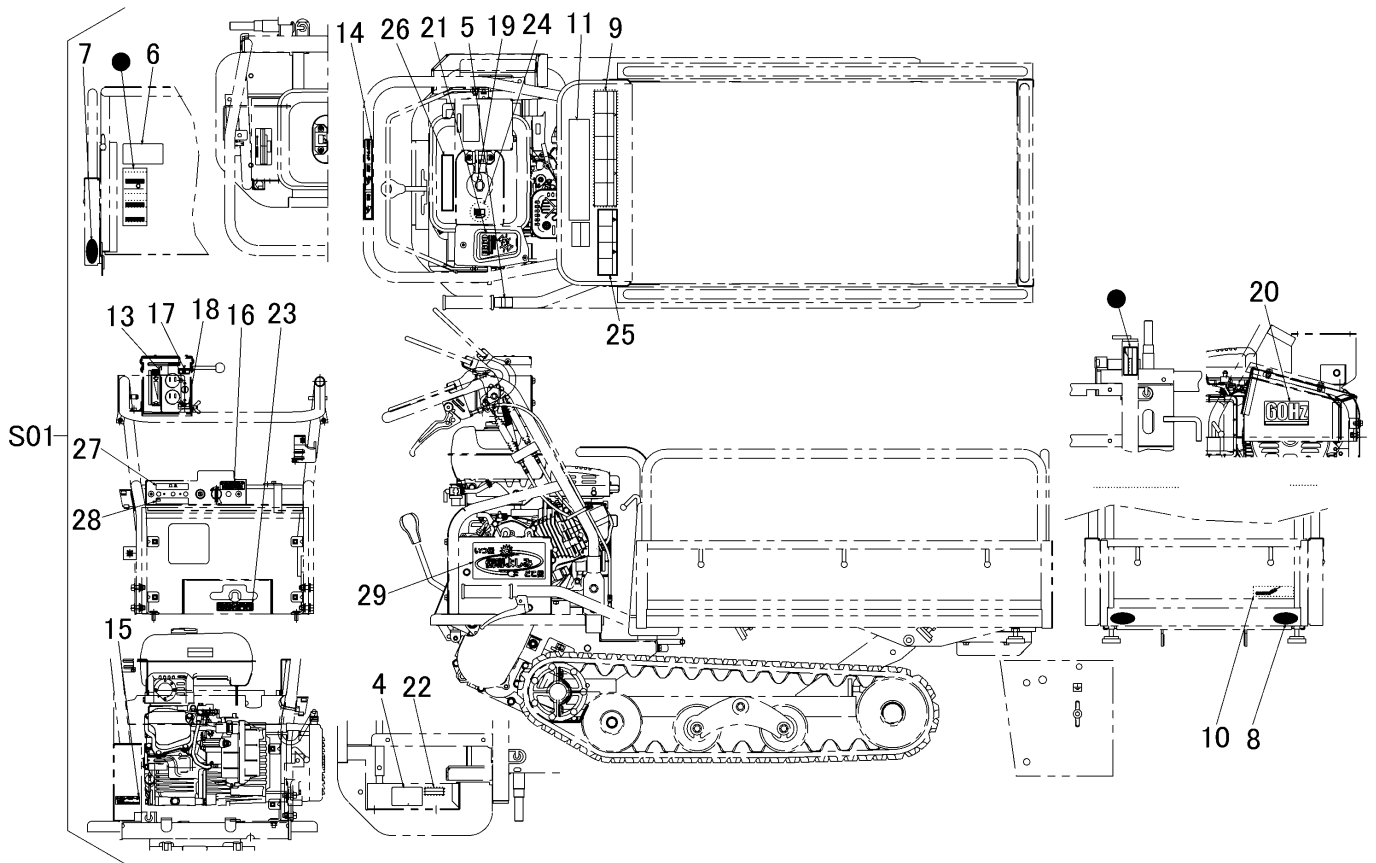

3568 600A マーク (サイドフレーム・国内60HZ)

MARK (SLIDING PANEL STEEL・DOMESTIC 60HZ)

見出	部品番号	部品名称		個数	型 寸	互換性	適用号機	備考
NO.	PART NO.	PART NAME		Q'ty	DESCRIPTION	R/P	FROM ~ UP TO SERIAL NO.	REMARKS
S01	3568 600A 000	マークセット	MARK set	1				
4	3515 5012 000	オイルテンケン	MARK	1				
5	3513 5008 000	ニダ イロツカイジヨ	MARK	1				
6	3513 5009 000	チュウイ	MARK	1				
7	3531 5017 000	ハンシヤキョウ	MARK	2				
8	3531 5018 000	ハンシヤキョウ	MARK	2				
9	3553 6025 000	マーク	MARK	1				
10	5205 6018 000	CANYCOM	MARK	1				
11	3513 5004 000	サイダ イサキョウノリヨク	MARK	1				
13	3568 6012 000	マーク	MARK	1				
14	3568 6013 000	マーク	MARK	1				
15	3568 6014 000	マーク	MARK	1				
16	3568 6015 000	マーク	MARK	1				
17	3568 6017 000	マーク	MARK	1				
18	3568 6018 000	マーク	MARK	1				
19	3568 6019 000	マーク	MARK	1				
20	3568 6022 000	マーク	MARK	1				
21	3568 6023 000	マーク	MARK	1				
22	3568 6025 000	マーク	MARK	1				
23	3568 6016 001	マーク	MARK	1				
24	3709 6015 000	キョウユマーク	MARK	1				
25	3568 6026 000	マーク	MARK	1		D	NO.7150034 ~	
26	3568 6027 000	マーク	MARK	1		D	NO.7150034 ~	
27	3568 6028 000	マーク	MARK	1		D	NO.7150034 ~	
28	3568 6029 000	マーク	MARK	1		D	NO.7150034 ~	
29	3568 6035 000	マーク	MARK	1		D	NO.7150034 ~	