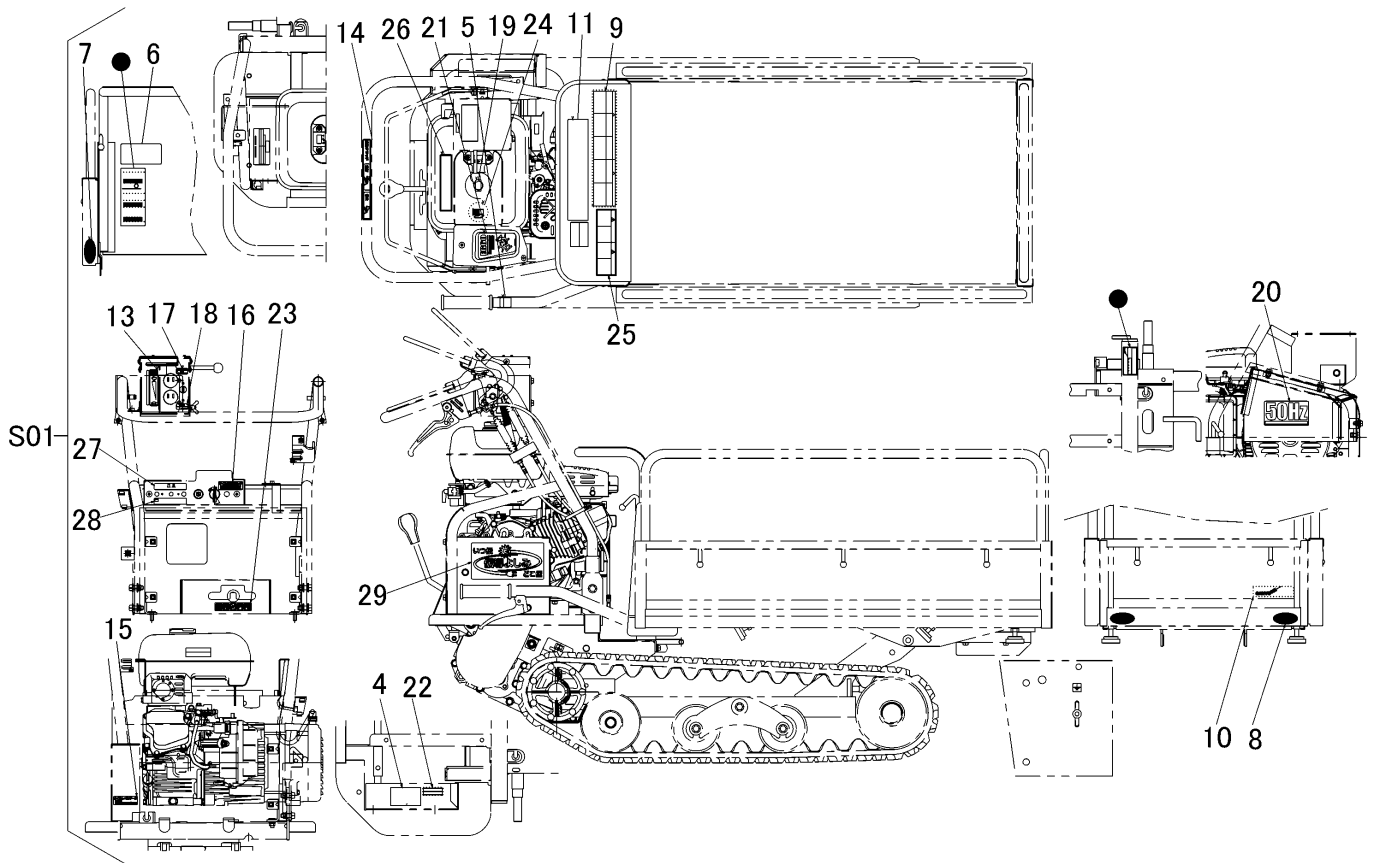

3568 600B マーク (サイドフレーム・国内50HZ)

MARK (SLIDING PANEL STEEL・DOMESTIC 50HZ)

見出	部品番号	部品名称		個数	型 寸	互換性	適用号機	備考
NO.	PART NO.	PART NAME		Q'ty	DESCRIPTION	R/P	FROM ~ UP TO SERIAL NO.	REMARKS
S01	3568 600B 000	マークセット	MARK set	1				
4	3515 5012 000	オイルタンク	MARK	1				
5	3513 5008 000	ニダ イロツカイジヨ	MARK	1				
6	3513 5009 000	チュウイ	MARK	1				
7	3531 5017 000	ハンシャキョウ	MARK	2				
8	3531 5018 000	ハンシャキョウ	MARK	2				
9	3553 6025 000	マーク	MARK	1				
10	5205 6018 000	CANYCOM	MARK	1				
11	3513 5004 000	サイドイサギョウノリヨク	MARK	1				
13	3568 6012 000	マーク	MARK	1				
14	3568 6013 000	マーク	MARK	1				
15	3568 6014 000	マーク	MARK	1				
16	3568 6015 000	マーク	MARK	1				
17	3568 6017 000	マーク	MARK	1				
18	3568 6018 000	マーク	MARK	1				
19	3568 6019 000	マーク	MARK	1				
20	3568 6021 000	マーク	MARK	1		D	NO.7150034 ~	
21	3568 6023 000	マーク	MARK	1		D	NO.7150034 ~	
22	3568 6025 000	マーク	MARK	1		D	NO.7150034 ~	
23	3568 6016 001	マーク	MARK	1				
24	3709 6015 000	キューユマーク	MARK	1				
25	3568 6026 000	マーク	MARK	1		D	NO.7150034 ~	
26	3568 6027 000	マーク	MARK	1		D	NO.7150034 ~	
27	3568 6028 000	マーク	MARK	1		D	NO.7150034 ~	
28	3568 6029 000	マーク	MARK	1		D	NO.7150034 ~	
29	3568 6035 000	マーク	MARK	1		D	NO.7150034 ~	