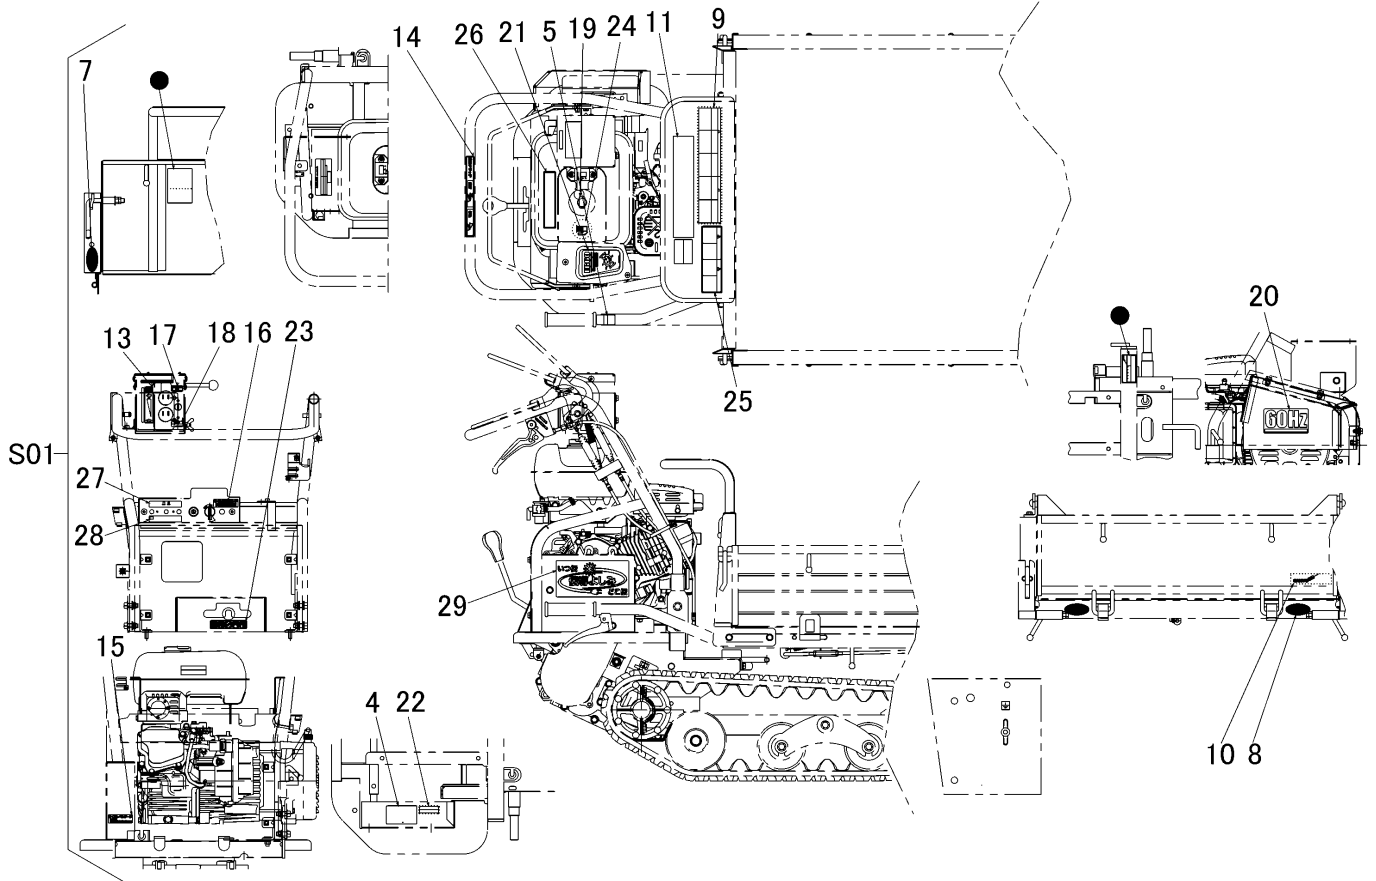

3568 600C マーク (箱形三方開・国内60HZ)

MARK (FLAT BED OPENING 3WAYS・DOMESTIC 60HZ)

見出	部品番号	部品名称		個数	型 寸	互換性	適用号機	備考
NO.	PART NO.	PART NAME	Q'ty	DESCRIPTION	R/P	FROM ~ UP TO SERIAL NO.	REMARKS	
S01	3568 600C 000	マークセット	MARK set	1				
4	3515 5012 000	オイルテンケン	MARK	1				
5	3513 5008 000	ニダ イロツクカイジヨ	MARK	1				
7	3531 5017 000	ハンシャキョウ	MARK	2				
8	3531 5018 000	ハンシャキョウ	MARK	2				
9	3553 6025 000	マーク	MARK	1				
10	5205 6018 000	CANYCOM	MARK	1				
11	3513 5004 000	サイドイサキョウノリヨク	MARK	1				
13	3568 6012 000	マーク	MARK	1				
14	3568 6013 000	マーク	MARK	1				
15	3568 6014 000	マーク	MARK	1				
16	3568 6015 000	マーク	MARK	1				
17	3568 6017 000	マーク	MARK	1				
18	3568 6018 000	マーク	MARK	1				
19	3568 6019 000	マーク	MARK	1				
20	3568 6022 000	マーク	MARK	1				
21	3568 6023 000	マーク	MARK	1				
22	3568 6025 000	マーク	MARK	1				
23	3568 6016 001	マーク	MARK	1				
24	3709 6015 000	キューユマーク	MARK	1				
25	3568 6026 000	マーク	MARK	1		D	NO.7150034 ~	
26	3568 6027 000	マーク	MARK	1		D	NO.7150034 ~	
27	3568 6028 000	マーク	MARK	1		D	NO.7150034 ~	
28	3568 6029 000	マーク	MARK	1		D	NO.7150034 ~	
29	3568 6035 000	マーク	MARK	1		D	NO.7150034 ~	