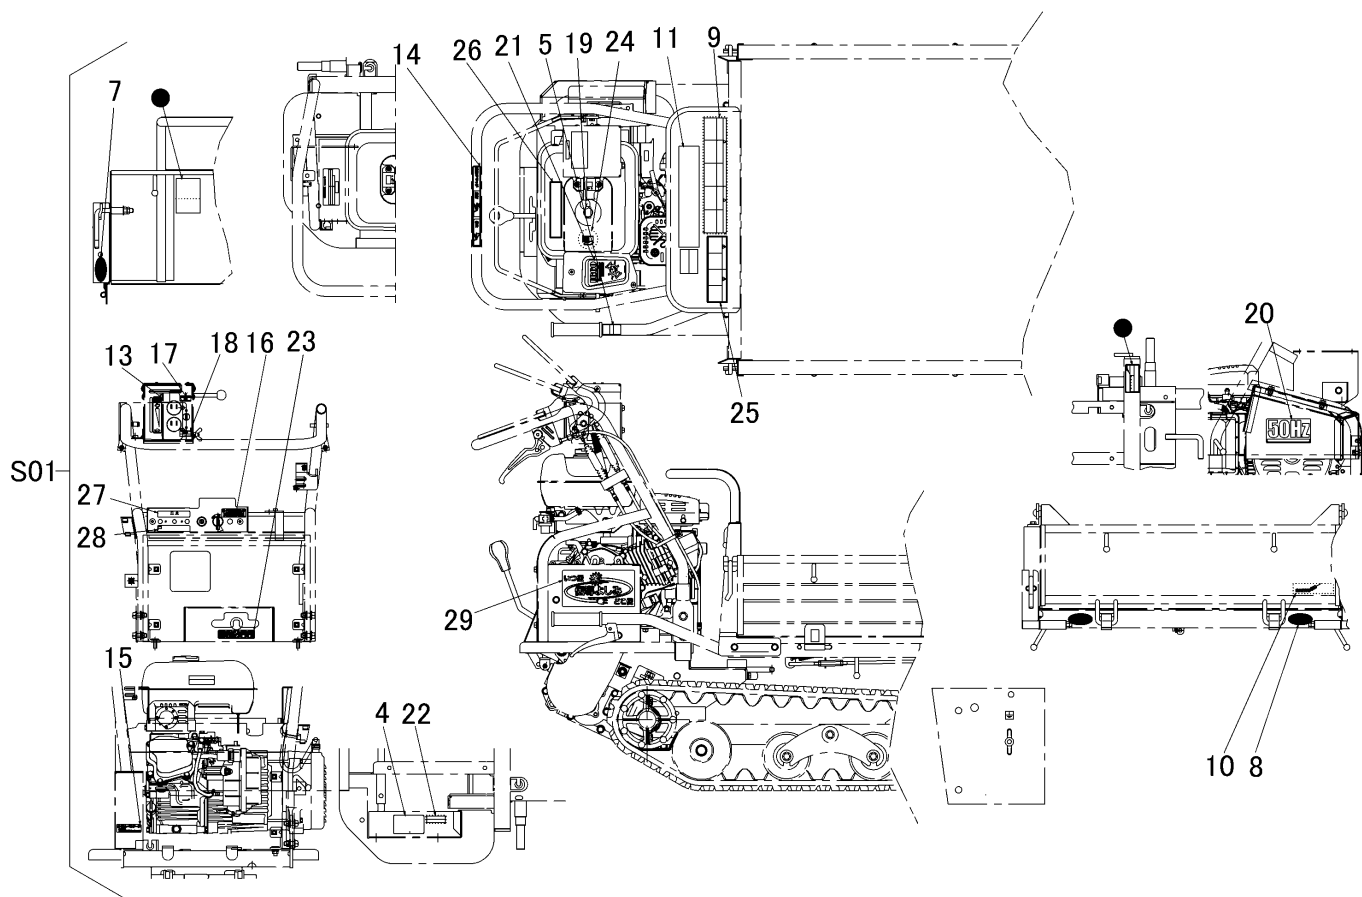

3568 600D マーク (箱形三方開・国内50HZ)

MARK (FLAT BED OPENING 3WAYS・DOMESTIC 50HZ)

見出	部品番号	部品名称		個数	型 寸	互換性	適用号機	備考
NO.	PART NO.	PART NAME	Q'ty	DESCRIPTION	R/P	FROM ~ UP TO SERIAL NO.	REMARKS	
S01	3568 600D 000	マークセット	MARK set	1				
4	3515 5012 000	オイルテンケン	MARK	1				
5	3513 5008 000	ニダ イロツカイシヨ	MARK	1				
7	3531 5017 000	ハンシャキョウ	MARK	2				
8	3531 5018 000	ハンシャキョウ	MARK	2				
9	3553 6025 000	マーク	MARK	1				
10	5205 6018 000	CANYCOM	MARK	1				
11	3513 5004 000	サイドイサキョウノリヨク	MARK	1				
13	3568 6012 000	マーク	MARK	1				
14	3568 6013 000	マーク	MARK	1				
15	3568 6014 000	マーク	MARK	1				
16	3568 6015 000	マーク	MARK	1				
17	3568 6017 000	マーク	MARK	1				
18	3568 6018 000	マーク	MARK	1				
19	3568 6019 000	マーク	MARK	1				
20	3568 6021 000	マーク	MARK	1				
21	3568 6023 000	マーク	MARK	1				
22	3568 6025 000	マーク	MARK	1				
23	3568 6016 001	マーク	MARK	1				
24	3709 6015 000	キューユマーク	MARK	1				
25	3568 6026 000	マーク	MARK	1		D	NO.7150034 ~	
26	3568 6027 000	マーク	MARK	1		D	NO.7150034 ~	
27	3568 6028 000	マーク	MARK	1		D	NO.7150034 ~	
28	3568 6029 000	マーク	MARK	1		D	NO.7150034 ~	
29	3568 6035 000	マーク	MARK	1		D	NO.7150034 ~	