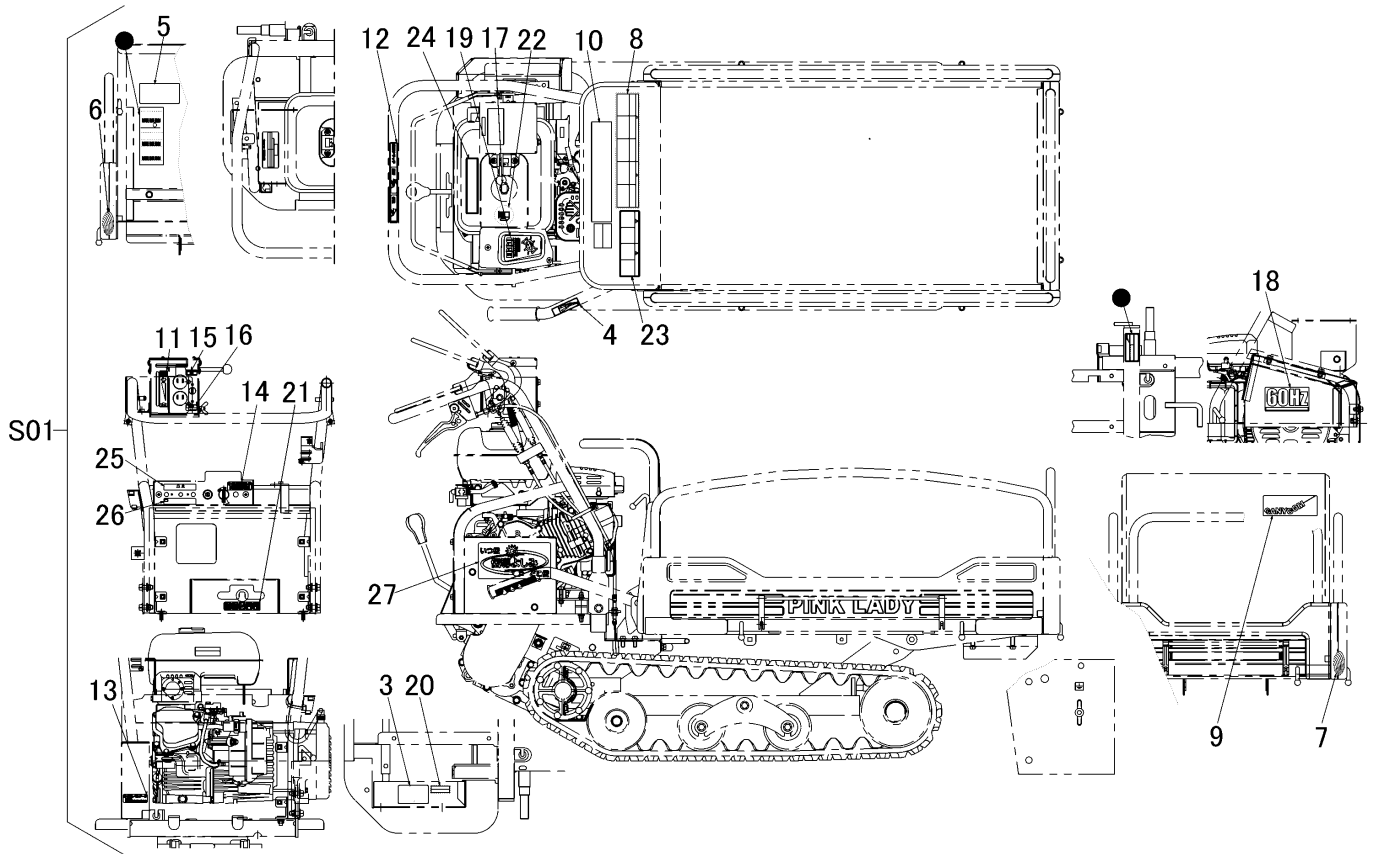

3568 600E マーク (サイドフレーム 樹脂・国内60HZ)

MARK (SLIDING PANEL PLASTIC・DOMESTIC 60HZ)

見出	部品番号	部品名称		個数	型 寸	互換性	適用号機	備考
NO.	PART NO.	PART NAME		Q'ty	DESCRIPTION	R/P	FROM ~ UP TO SERIAL NO.	REMARKS
S01	3568 600E 000	マークセット	MARK set	1				
3	3515 5012 000	オイルテンケン	MARK	1				
4	3569 6007 000	マーク	MARK	1				
5	3513 5009 000	チュウイ	MARK	1				
6	3531 5017 000	ハンシャキョウ	MARK	2				
7	3531 5018 000	ハンシャキョウ	MARK	2				
8	3553 6025 000	マーク	MARK	1				
9	3569 6005 000	マーク	MARK	1				
10	3513 5004 000	サイドイサキョウノリヨク	MARK	1				
11	3568 6012 000	マーク	MARK	1				
12	3568 6013 000	マーク	MARK	1				
13	3568 6014 000	マーク	MARK	1				
14	3568 6015 000	マーク	MARK	1				
15	3568 6017 000	マーク	MARK	1				
16	3568 6018 000	マーク	MARK	1				
17	3568 6019 000	マーク	MARK	1				
18	3568 6022 000	マーク	MARK	1				
19	3568 6023 000	マーク	MARK	1				
20	3568 6025 000	マーク	MARK	1				
21	3568 6016 001	マーク	MARK	1				
22	3709 6015 000	キョウユマーク	MARK	1				
23	3568 6026 000	マーク	MARK	1				
24	3568 6027 000	マーク	MARK	1				
25	3568 6028 000	マーク	MARK	1				
26	3568 6029 000	マーク	MARK	1				
27	3568 6035 000	マーク	MARK	1				