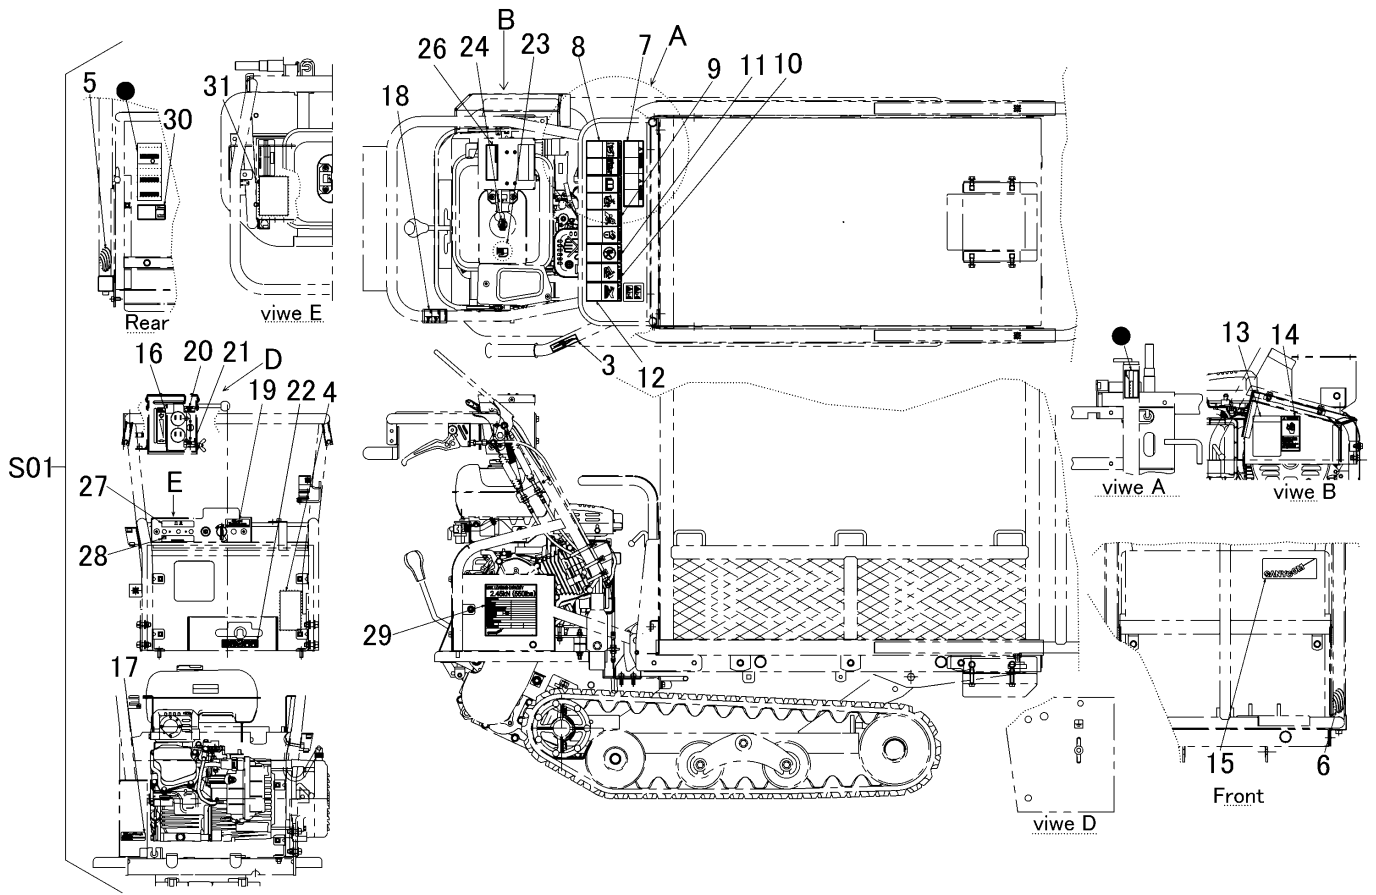

3568 600G マーク (コーン畑/USA) MARK ( cornfield/USA )

見出	部品番号	部品名称		個数	型 寸	互換性	適用号機	備考
NO.	PART NO.	PART NAME		Q'ty	DESCRIPTION	R/P	FROM ~ UP TO SERIAL NO.	REMARKS
S01	3568 600G 000	マークセット	MARK set	1				
3	3569 6011 000	マーク	MARK	1				
4	3544 6507 000	ハンソクチュウイ	MARK	1				
5	3531 5017 000	ハンシャキョウ	MARK	2				
6	3531 5018 000	ハンシャキョウ	MARK	2				
7	3568 6041 000	マーク	MARK	1				
8	3570 5037 000	マーク	MARK	1				
9	3568 6042 000	マーク	MARK	1				
10	3677 5046 001	マーク	MARK	1				
11	3677 5042 001	マーク	MARK	1				
12	3677 5043 001	マーク	MARK	1				
13	3570 5028 001	マーク	MARK	1				
14	3677 5047 001	マーク	MARK	1				
15	3569 6005 000	マーク	MARK	1				
16	3568 6043 000	マーク	MARK	1				
17	3568 6044 000	マーク	MARK	1				
18	3569 6016 000	マーク	MARK	1				
19	3568 6045 000	マーク	MARK	1				
20	3568 6046 000	マーク	MARK	1				
21	3568 6018 000	マーク	MARK	1				
22	3568 6016 001	マーク	MARK	1				
23	3570 5005 000	マーク	MARK	1				
24	3568 6047 000	マーク	MARK	1				