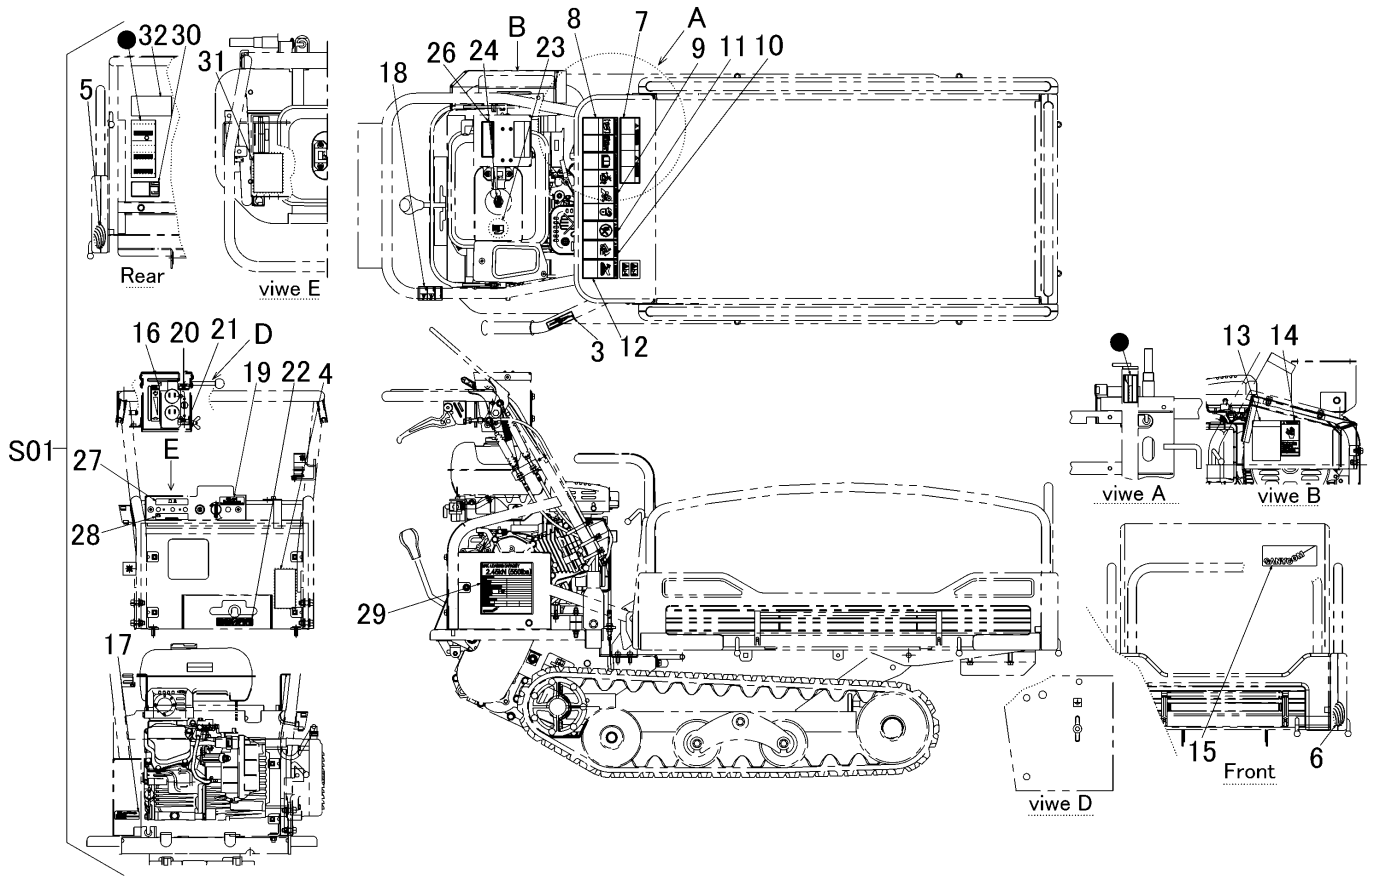

3568 600H マーク (サイドフレーム 樹脂/USA)
 MARK (SLIDING PANEL PLASTIC/USA)

見出	部品番号	部品名称		個数	型 寸	互換性	適用号機	備考
NO.	PART NO.	PART NAME		Q'ty	DESCRIPTION	R/P	FROM ~ UP TO SERIAL NO.	REMARKS
S01	3568 600H 000	マークセット	MARK set	1				
3	3569 6011 000	マーク	MARK	1				
4	3544 6507 000	ハンソクチュウイ	MARK	1				
5	3531 5017 000	ハンシャキョウ	MARK	2				
6	3531 5018 000	ハンシャキョウ	MARK	2				
7	3568 6041 000	マーク	MARK	1				
8	3570 5037 000	マーク	MARK	1				
9	3568 6042 000	マーク	MARK	1				
10	3677 5046 001	マーク	MARK	1				
11	3677 5042 001	マーク	MARK	1				
12	3677 5043 001	マーク	MARK	1				
13	3570 5028 001	マーク	MARK	1				
14	3677 5047 001	マーク	MARK	1				
15	3569 6005 000	マーク	MARK	1				
16	3568 6043 000	マーク	MARK	1				
17	3568 6044 000	マーク	MARK	1				
18	3569 6016 000	マーク	MARK	1				
19	3568 6045 000	マーク	MARK	1				
20	3568 6046 000	マーク	MARK	1				
21	3568 6018 000	マーク	MARK	1				
22	3568 6016 001	マーク	MARK	1				
23	3570 5005 000	マーク	MARK	1				
24	3568 6047 000	マーク	MARK	1				