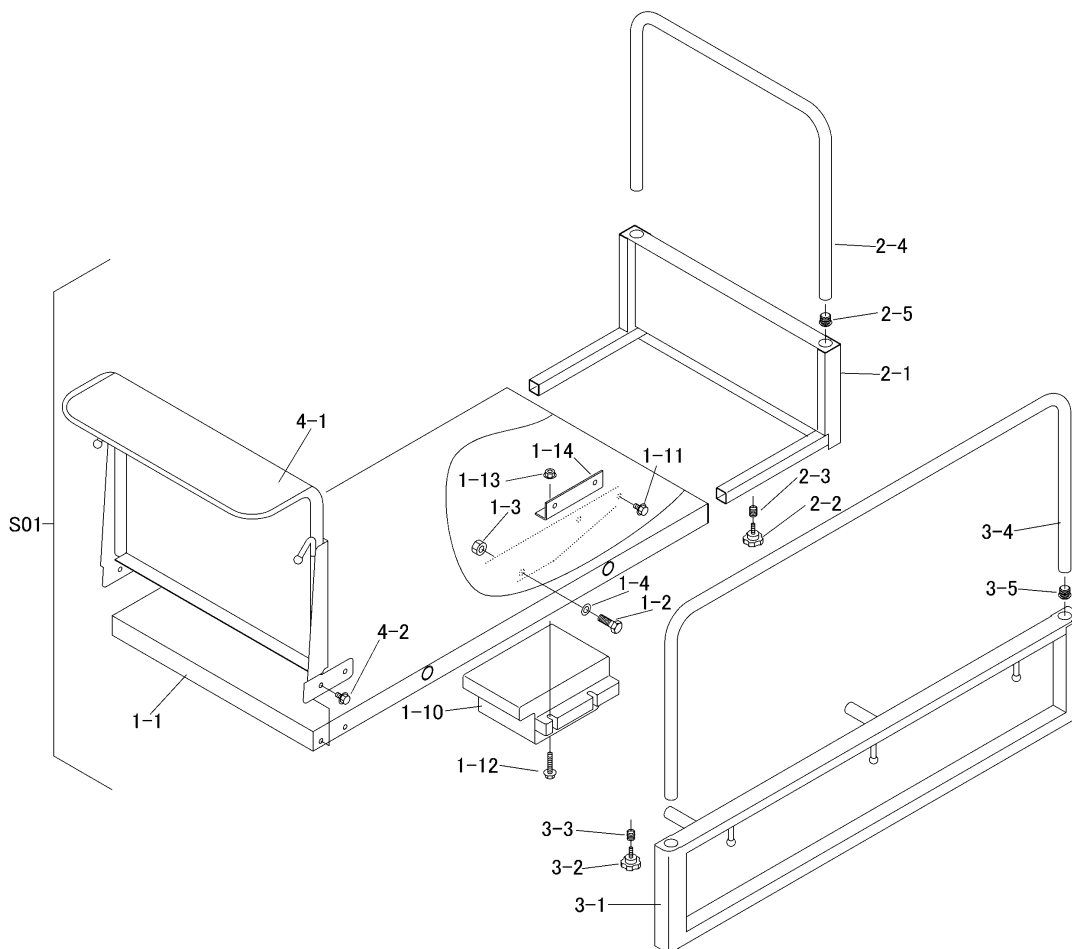

3568 9901 ワゴンセット (サイドフレーム)
WAGON set (SLIDING PANEL STEEL)

見出	部品番号	部品名称		個数	型 寸	互換性	適用号機	備考
NO.	PART NO.	PART NAME	Q'ty	DESCRIPTION	R/P	FROM ~ UP TO SERIAL NO.	REMARKS	
S01	3568 9901 000	ワゴンセット	1	WAGON set			サイドフレーム	
1-1	3544 4101 000	フレーム	1	FRAME				
1-2	A050 0112 040	ボルト7T	2	BOLT				
1-3	A301 0112 001	ナット	2	NUT	M12			
1-4	0350 0151 222	PW	2	WASHER	12 × 22 × 2.3			
1-10	3568 4038 000	ウエート	1	WEIGHT				
1-11	K710 0108 016	Fボルト	4	BOLT	M8 × 16(7T)			
1-12	K710 0108 040	Fボルト	4	BOLT	M8 × 40(7T)			
1-13	F301 0108 000	Fナット	4	NUT	M8			
1-14	3568 4039 000	ブラケット	2	BRACKET				
2-1	3533 4201 000	ホジョフレーム	1	FRAME				
2-2	3513 4111 000	ノブボルト	2	BOLT				
2-3	3513 4112 000	スプリング	2	SPRING				
2-4	3533 4212 000	ニワクマエ	2	PIPE				
2-5	3533 4216 000	キャップ	2	CAP				
3-1	3533 4301 000	サイドフレーム	2	SIDEGATE				
3-2	3513 4111 000	ノブボルト	4	BOLT				
3-3	3513 4112 000	スプリング	4	SPRING				
3-4	3514 4711 000	ニワクヨコ	2	ROD				
3-5	3533 4216 000	キャップ	4	CAP				
4-1	3544 4421 000	パネル	1	PANEL				
4-2	K110 0108 016	Fボルト	4	BOLT	M8 × 16(4T)			