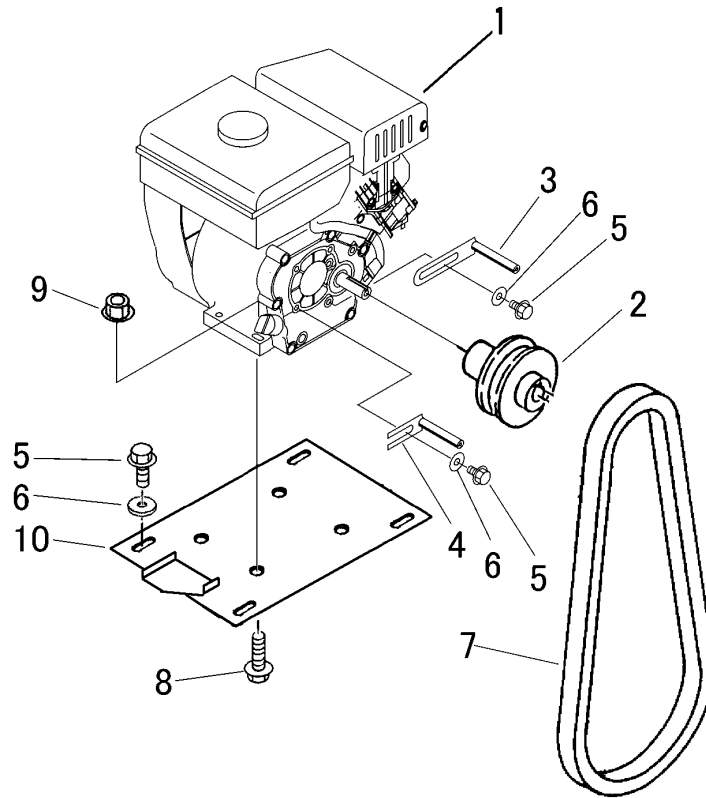

3569 000E エンジン (ミツビシ・セルツキ・CE)
 ENGINE (MITSUBISHI・ELECTRIC・CE)

見出 NO.	部品番号 PART NO.	部品名称 PART NAME	個数 Q'ty	型 寸 DESCRIPTION	互換性 R/P	適用号機 FROM ~ UP TO SERIAL NO.	備考 REMARKS
1	3569 0004 000	エンジン	1	G B130LE-210			
2	3515 0005 000	エンジンプーリー	1				
3	3610 0101 000	ヘルムストッパー	1				
4	3629 0103 000	ヘルムストッパー	1				
5	K110 0108 016	Fボルト	6	M8×16(4T)			
6	0350 0140 822	PW	6	8×22×1.6			
7	0852 1300 031	Vベルト	1	SB31			
8	K814 0108 035	Fボルト	4	M8×35(8T)			
9	F301 0108 000	Fナット	4	M8			
10	3544 0009 000	エンジンベース	1				