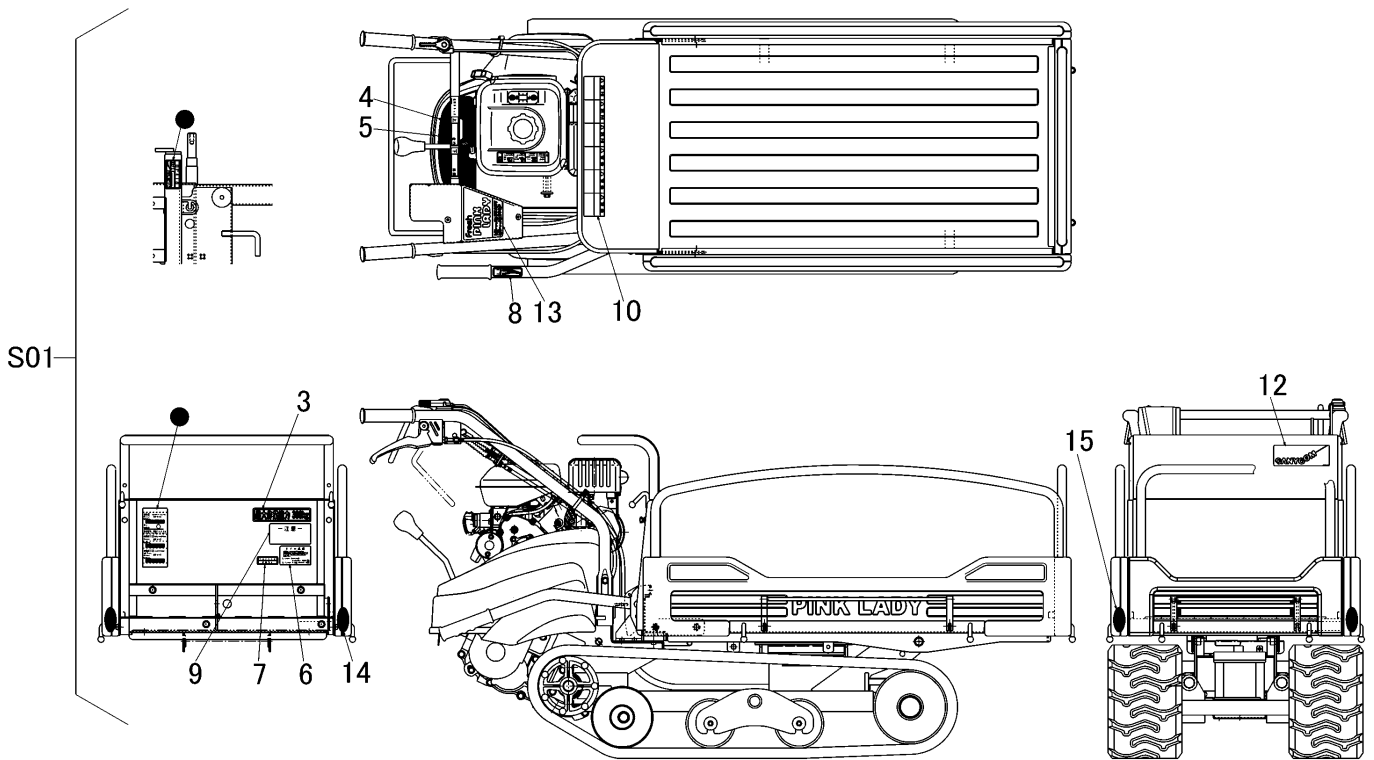

3569 600E マーク (サイドフレーム・セルナシ・国内)
 MARK (SLIDING PANEL・RECOIL・DOMESTIC)

見出	部品番号	部品名称	個数	型 寸	互換性	適用号機	備考
NO.	PART NO.	PART NAME	Q'ty	DESCRIPTION	R/P	FROM ~ UP TO SERIAL NO.	REMARKS
S01	3569 600E 000	マークセット	1	MARK set			
3	3565 6003 000	マーク	1	MARK			
4	3569 6004 000	マーク	1	MARK			
5	3513 5007 000	ソコウクワッチ	1	MARK			
6	3515 5012 000	オイルテンケン	1	MARK			
7	3544 6013 000	ヘルトサイズ	1	MARK			
8	3569 6007 000	マーク	1	MARK			
9	3513 5009 000	チョウイ	1	MARK			
10	3544 6022 000	マーク	1	MARK			
12	3569 6005 000	マーク	1	MARK			
13	3569 6006 000	マーク	1	MARK			
14	3531 5017 000	ハンシャキョウ	2	MARK			
15	3531 5018 000	ハンシャキョウ	2	MARK			