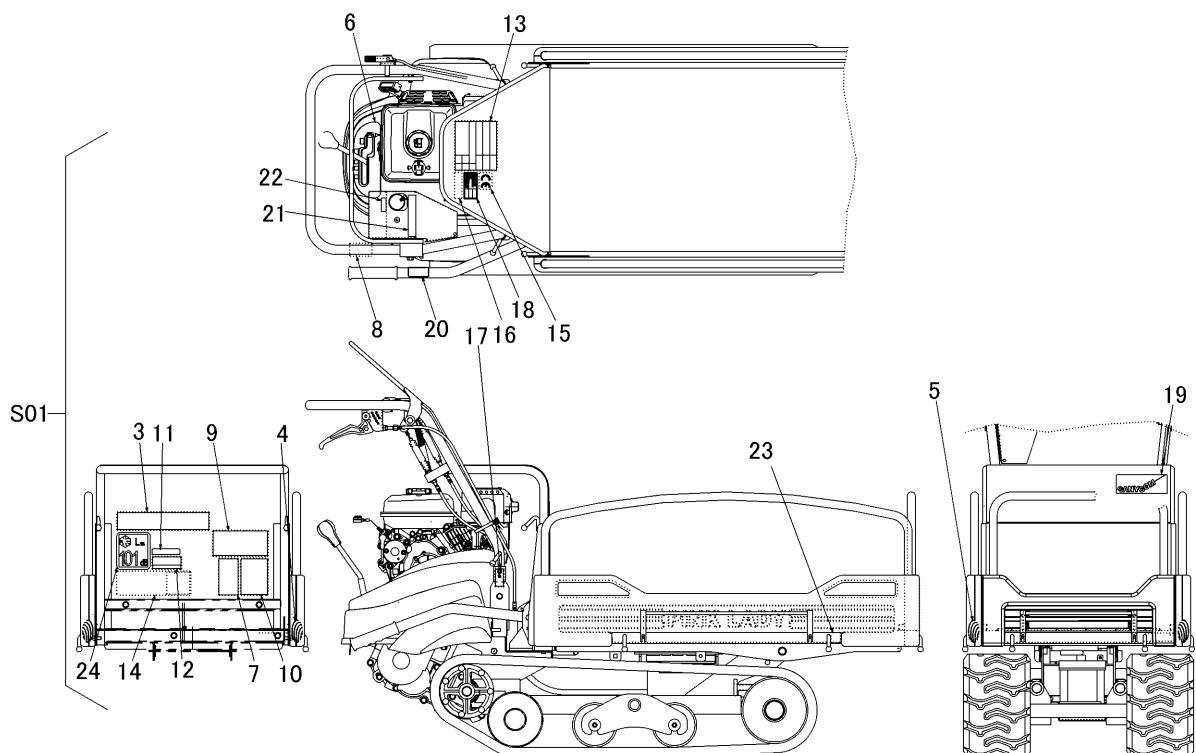

3569 600H マーク (サイドフレーム・セルツキ・CE)
 MARK (SLIDING PANEL・ELECTRIC・CE)

見出	部品番号	部品名称		個数	型 寸	互換性	適用号機	備考
NO.	PART NO.	PART NAME		Q'ty	DESCRIPTION	R/P	FROM ~ UP TO SERIAL NO.	REMARKS
S01	3569 600H 000	マークセット	MARK set	1				
3	3558 6503 000	マーク	MARK	1				
4	3531 5017 000	ハンシャキョウ	MARK	2				
5	3531 5018 000	ハンシャキョウ	MARK	2				
6	3558 6505 000	マーク	MARK	1				
7	3544 6507 000	ハンソクチュウイ	MARK	1				
8	3569 6016 000	マーク	MARK	1				
9	3544 6513 000	チュウイ	MARK	1				
10	3544 6514 000	オイルテンケン	MARK	1				
11	3544 6515 000	ミッションオイル	MARK	1				
12	3550 6518 000	マーク	MARK	1				
13	3558 6506 000	マーク	MARK	1				
14	3544 6527 000	ラッカボウシ	MARK	1				
15	3654 6023 000	CEマーク	MARK	1				
16	3654 6025 000	ジュウシヨ	MARK	1				
17	3533 5129 000	ツリイチ	MARK	2				
18	3526 5534 001	マーク	MARK	1				
19	3569 6005 000	マーク	MARK	1				
20	3569 6011 000	マーク	MARK	1				
21	3569 6012 000	マーク	MARK	1				
22	3569 6013 000	マーク	MARK	1				
23	3569 6014 000	マーク	MARK	2				
24	3550 6519 000	マーク	MARK	1				