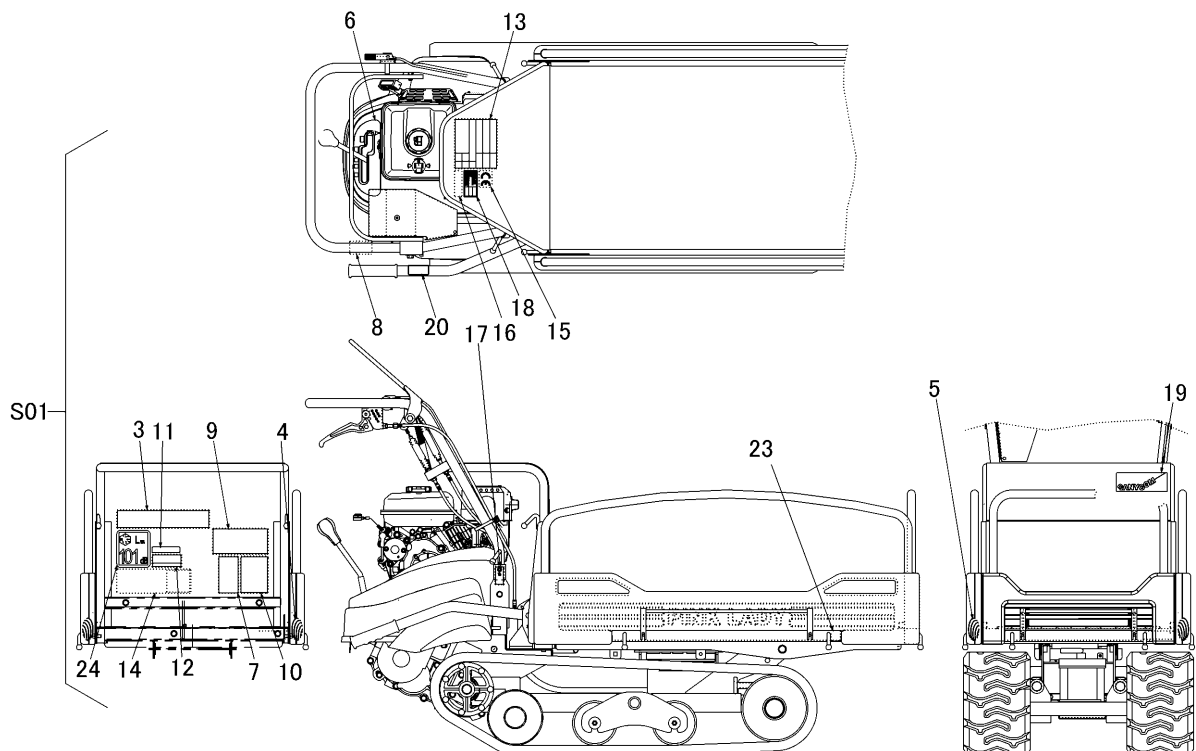

3569 600J マーク (サイドフレーム・セルナシ・CE)
 MARK (SLIDING PANEL・RECOIL・CE)

見出	部品番号	部品名称		個数	型 寸	互換性	適用号機	備考
NO.	PART NO.	PART NAME		Q'ty	DESCRIPTION	R/P	FROM ~ UP TO SERIAL NO.	REMARKS
S01	3569 600J 000	マークセット	MARK set	1				
3	3558 6503 000	マーク	MARK	1				
4	3531 5017 000	ハンシャキョウ	MARK	2				
5	3531 5018 000	ハンシャキョウ	MARK	2				
6	3558 6505 000	マーク	MARK	1				
7	3544 6507 000	ハンソクチュウイ	MARK	1				
8	3569 6016 000	マーク	MARK	1				
9	3544 6513 000	チュウイ	MARK	1				
10	3544 6514 000	オイルテンケン	MARK	1				
11	3544 6515 000	ミッションオイル	MARK	1				
12	3550 6518 000	マーク	MARK	1				
13	3558 6506 000	マーク	MARK	1				
14	3544 6527 000	ラッカボウシ	MARK	1				
15	3654 6023 000	CEマーク	MARK	1				
16	3654 6025 000	ジュウシヨ	MARK	1				
17	3533 5129 000	ツリイチ	MARK	2				
18	3526 5534 001	マーク	MARK	1				
19	3569 6005 000	マーク	MARK	1				
20	3569 6011 000	マーク	MARK	1				
23	3569 6014 000	マーク	MARK	2				
24	3550 6519 000	マーク	MARK	1				