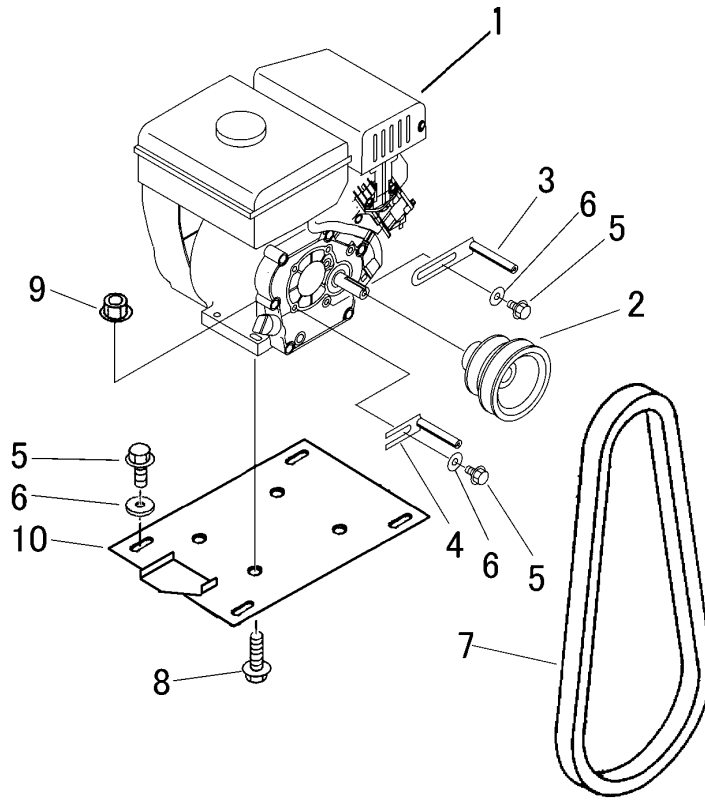

3571 000A エンジン（セルツキ）ENGINE (ELECTRIC)

見出	部品番号	部品名称		個数	型 寸	互 換 性	適 用 号 機	備 考
NO.	PART NO.	PART NAME		Q'ty	DESCRIPTION	R/P	FROM ~ UP TO SERIAL NO.	REMARKS
1	3569 0002 000	エンジン	ENGINE	1	GB 130LE-214			
2	3571 0003 000	プーリー	PULLEY	1				
3	3610 0101 000	ヘルトストッパ	STOPPER	1				
4	3571 0005 000	ヘルトストッパ	STOPPER	1				
5	K110 0108 016	ボルト	BOLT	6	M8 × 16(4T)			
6	0350 0140 822	PW	WASHER	6	8 × 22 × 1.6			
7	0852 1300 031	Vベルト	VBELT	1	SB31			
8	K814 0108 035	ボルト	BOLT	4	M8 × 35(8T)			
9	F301 0108 000	ナット	NUT	4	M8			
10	3544 0009 000	エンジンベース	BASE	1				