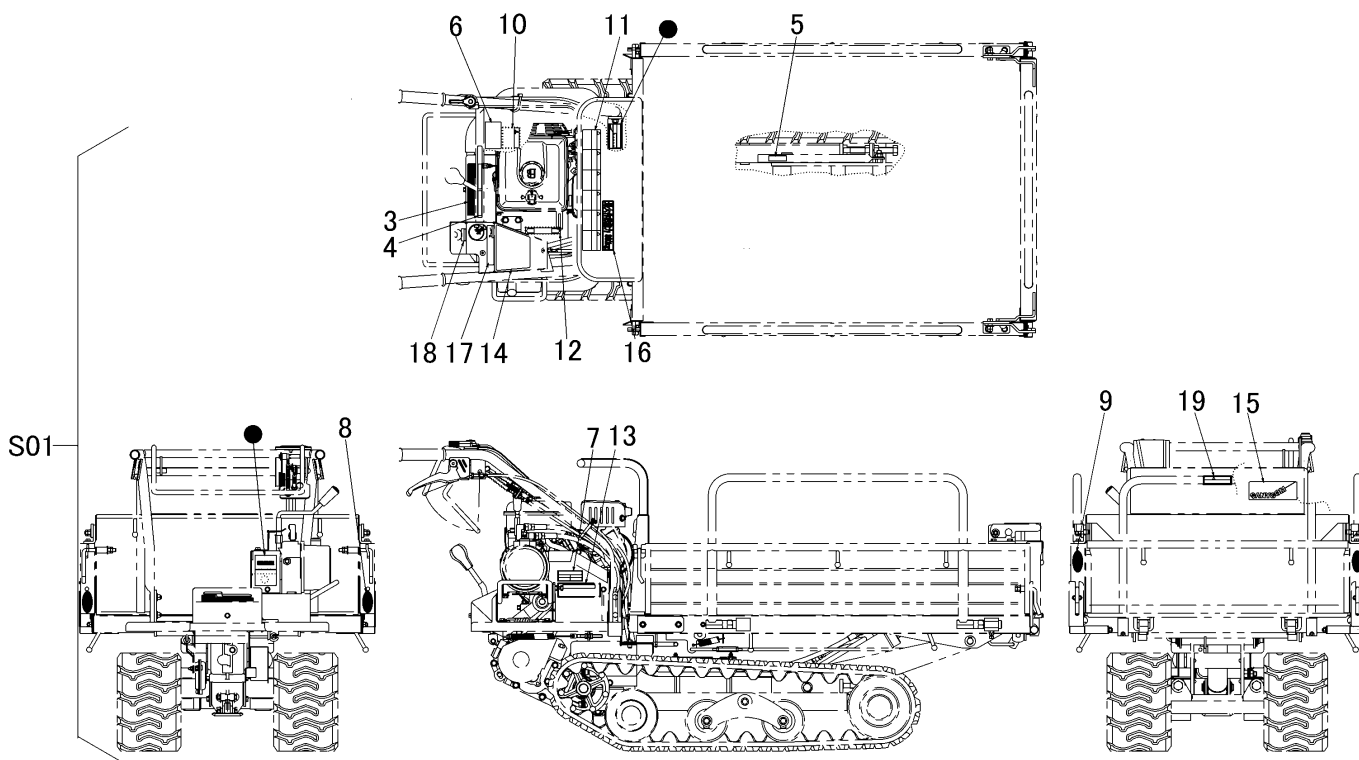

3571 600A マーク(セルツキ) MARK (ELECTRIC)

見出	部品番号	部品名称		個数	型 寸	互換性	適用号機	備考
NO.	PART NO.	PART NAME		Q'ty	DESCRIPTION	R/P	FROM ~ UP TO SERIAL NO.	REMARKS
S01	3571 600A 000	マークセット	MARK set	1				
3	3544 6007 000	ソウコウヘンソクイチ	MARK	1				
4	3513 5007 000	ソウコウクランチ	MARK	1				
5	3611 5021 000	ラッカボ'ウシボ'ウ	MARK	1				
6	3515 5012 000	オイルテンケン	MARK	1				
7	3562 6011 000	ヘルトサイズ'	MARK	1				
8	3531 5017 000	ハンシャキョウ	MARK	2				
9	3531 5018 000	ハンシャキョウ	MARK	2				
10	3544 6021 000	ケイコク	MARK	1				
11	3544 6022 000	マーク	MARK	1				
12	3634 6009 000	ハ'ッケー-ジ'シヨウケ'	MARK	1				
13	3611 5019 000	ダンブ'ソウサチュウイ	MARK	1				
14	3569 6008 000	マーク	MARK	1				
15	3569 6005 000	マーク	MARK	1				
16	3565 6003 000	マーク	MARK	1				
17	3566 6006 000	マーク	MARK	1				
18	3566 6007 000	マーク	MARK	1				
19	3721 6028 000	マーク	MARK	1				