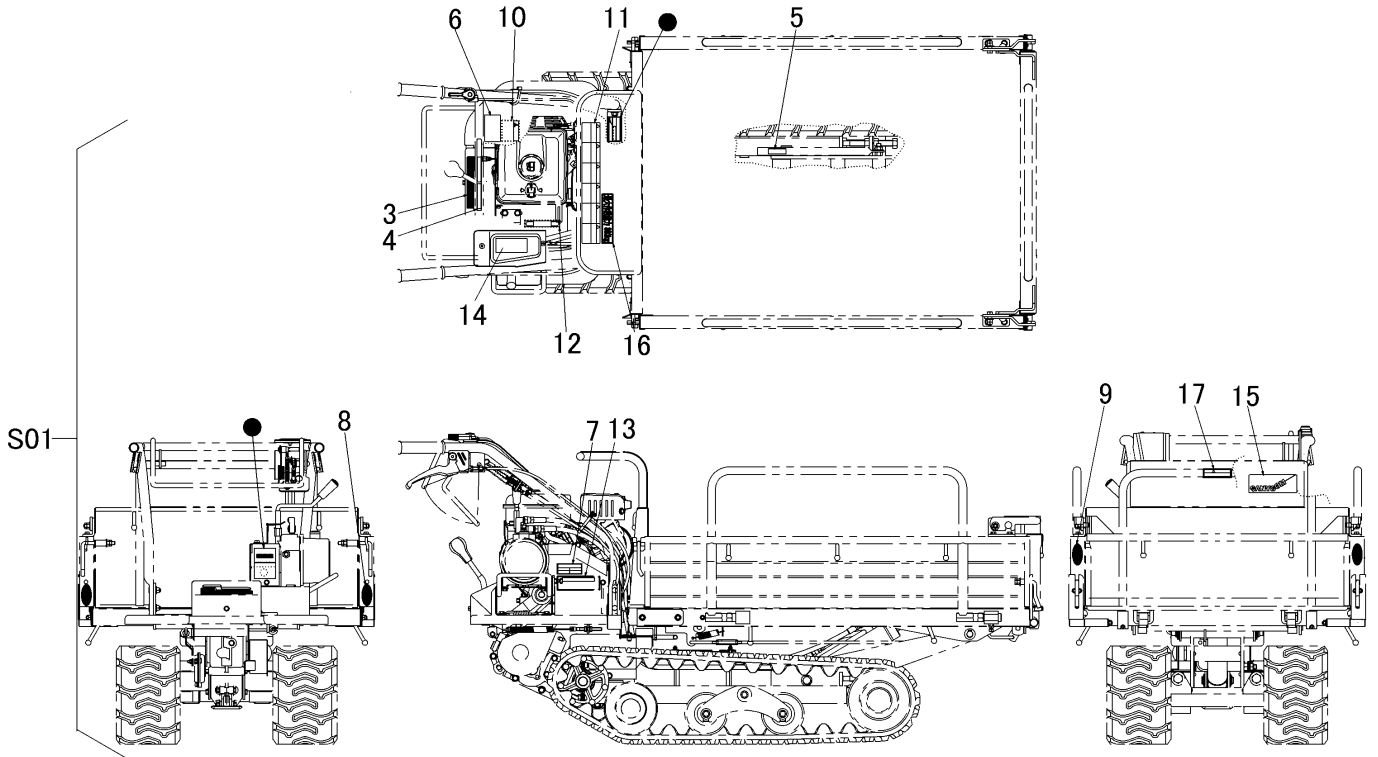

3571 600B マーク (セルナシ) MARK (RECOIL)

見出	部品番号	部品名称		個数	型 寸	互 換 性	適 用 号 機	備 考
NO.	PART NO.	PART NAME		Q'ty	DESCRIPTION	R/P	FROM ~ UP TO SERIAL NO.	REMARKS
S01	3571 600B 000	マークセット	MARK set	1				
3	3544 6007 000	ソウコウヘンソクイチ	MARK	1				
4	3513 5007 000	ソウコウクラッチ	MARK	1				
5	3611 5021 000	ラッカホ`ウシホ`ウ	MARK	1				
6	3515 5012 000	オイルテンケン	MARK	1				
7	3562 6011 000	ヘルトサイズ`	MARK	1				
8	3531 5017 000	ハンシャキョウ	MARK	2				
9	3531 5018 000	ハンシャキョウ	MARK	2				
10	3544 6021 000	ケイコク	MARK	1				
11	3544 6022 000	マーク	MARK	1				
12	3634 6009 000	ハッケージ`シヨウケ`	MARK	1				
13	3611 5019 000	ダンフ`ソウサチュウイ	MARK	1				
14	3566 6007 000	マーク	MARK	1				
15	3569 6005 000	マーク	MARK	1				
16	3565 6003 000	マーク	MARK	1				
17	3721 6028 000	マーク	MARK	1				