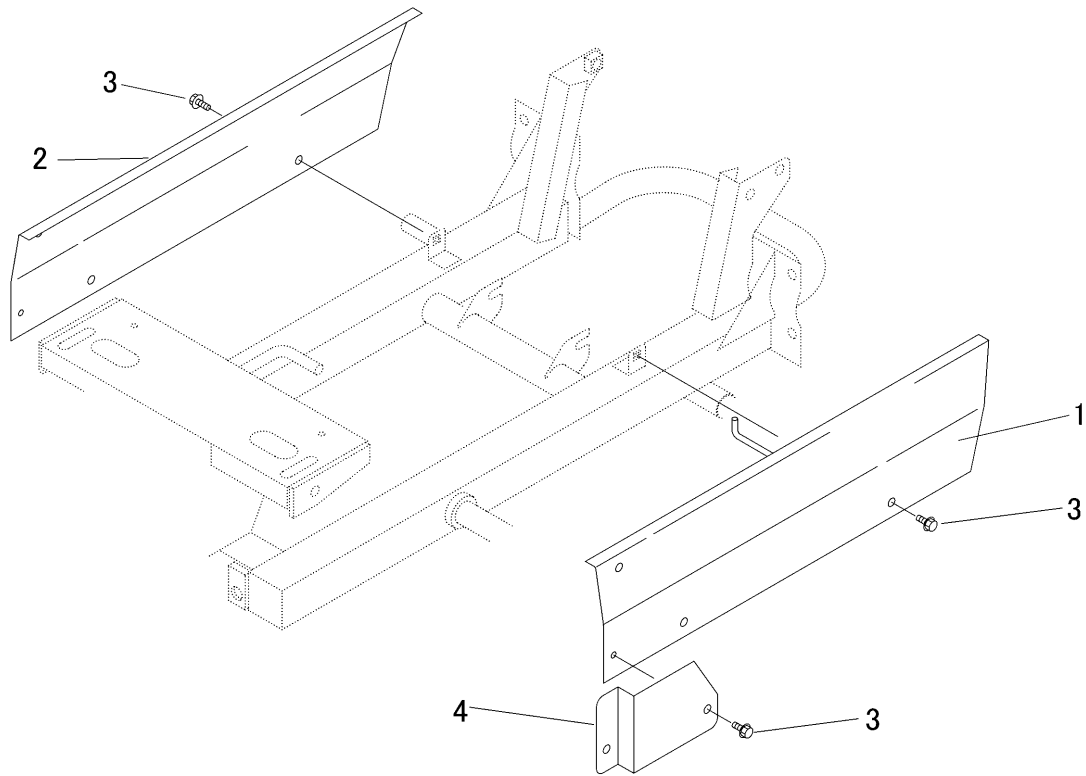

3572 120A カバー COVER

見出	部品番号	部品名称		個数	型 寸	互	適 用 号 機	備 考
NO.	PART NO.		PART NAME	Q'ty	DESCRIPTION	換	FROM ~ UP TO SERIAL NO.	REMARKS
						性		
1	3572 1201 000	カバー	COVER	1				
2	3572 1205 000	カバー	COVER	1				
3	K700 0106 016	ボルト	BOLT	8	M6 × 16(7T)			
4	3572 1211 000	プレート	PLATE	1				