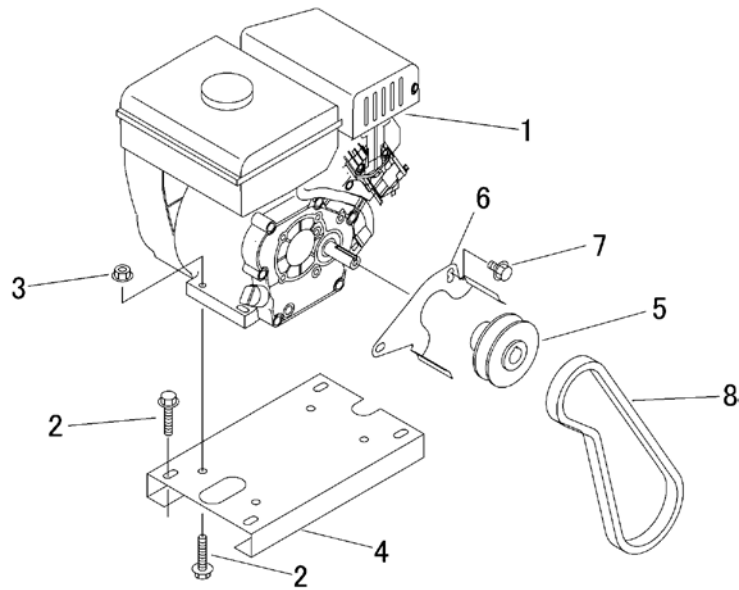

3573 000A エンジン (クボタ・国内・セルツキ)  
ENGINE ( KUBOTA・DOMESTIC・ELECTRIC )

見出 NO.	部品番号 PART NO.	部品名称 PART NAME	個数 Q'ty	型 寸 DESCRIPTION	互 換 性 R/P	適 用 号 機 FROM ~ UP TO SERIAL NO.	備 考 REMARKS
1	3566 0002 000	エンジン ENGINE	1	GR130-E-GCLS-CH1			
2	K814 0108 040	Fボルト BOLT	8	M8 × 40(8T)			
3	F301 0108 000	Fナット NUT	4	M8			
4	3573 0004 000	ベース BASE	1				
5	3513 0006 000	エンジンプーリ PULLEY	1				
6	3572 0011 000	ストップ STOPPER	1				
7	K110 0108 016	Fボルト BOLT	2	M8 × 16(4T)			
8	0852 1600 028	Vベルト V-BELT	1	SGLB28			