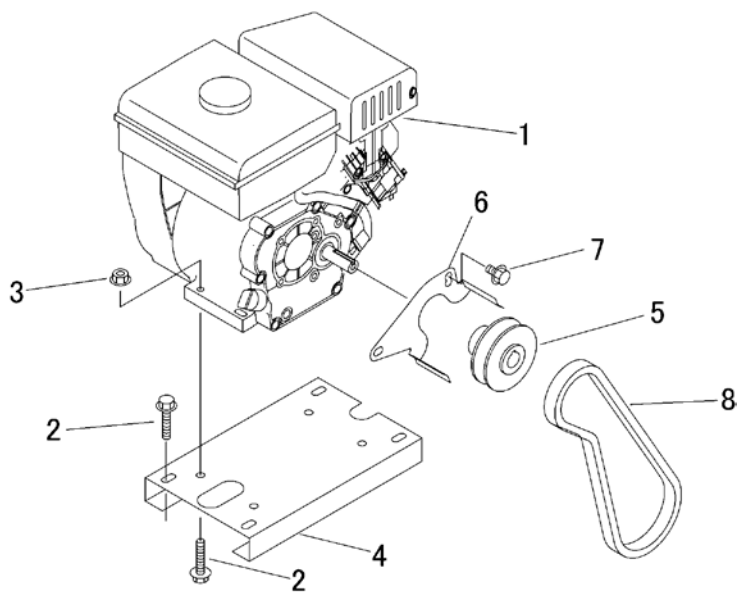

3 5 7 3 0 0 0 B エンジン (ミツビシ・国内・セルツキ)  
 ENGINE ( MITSUBISHI ・ DOMESTIC ・ ELECTRIC )

見出	部品番号	部品名称		個数	型 寸	互換性	適用号機	備考
NO.	PART NO.		PART NAME	Q'ty	DESCRIPTION	R/P	FROM ~ UP TO SERIAL NO.	REMARKS
1	3569 0002 000	エンジン	ENGINE	1	GB130LE-214			
2	K814 0108 040	Fボルト	BOLT	8	M8×40(8T)			
3	F301 0108 000	Fナット	NUT	4	M8			
4	3573 0004 000	ベース	BASE	1				
5	3513 0006 000	エンジンプーリ	PULLEY	1				
6	3572 0011 000	ストップ	STOPPER	1				
7	K110 0108 016	Fボルト	BOLT	2	M8×16(4T)			
8	0852 1600 028	Vベルト	V-BELT	1	SGLB28			