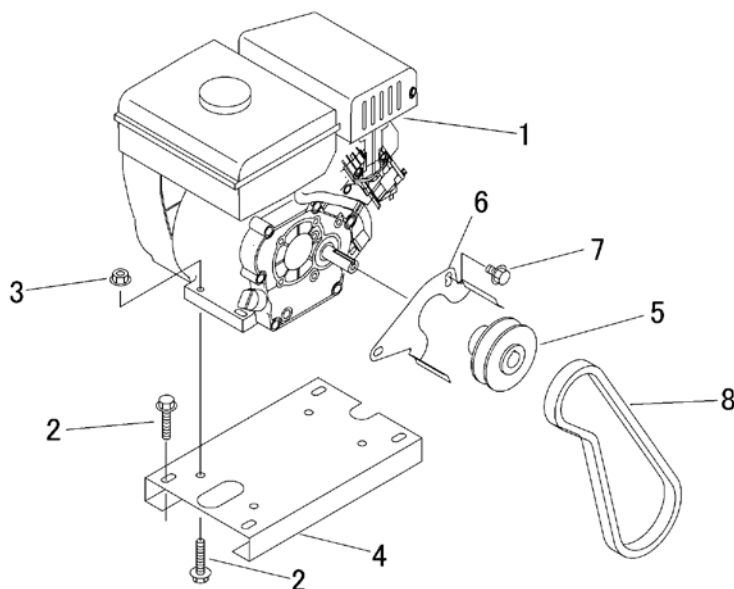

3573 000C エンジン (クボタ・国内・セルナシ)
 ENGINE (KUBOTA・DOMESTIC・RECOIL)

見出 NO.	部品番号 PART NO.	部品名称 PART NAME	個数 Q'ty	型 寸 DESCRIPTION	互 換 性 R/P	適用号機 FROM ~ UP TO SERIAL NO.	備 考 REMARKS
1	3558 0003 000	エンジン	1	GR130-E-GCL-CH1			
2	K814 0108 040	Fボルト	8	M8 × 40(8T)			
3	F301 0108 000	Fナット	4	M8			
4	3573 0004 000	ベース	1				
5	3513 0006 000	エンジンプーリ	1				
6	3572 0011 000	ストップ	1				
7	K110 0108 016	Fボルト	2	M8 × 16(4T)			
8	0852 1600 028	Vベルト	1	SGLB28			