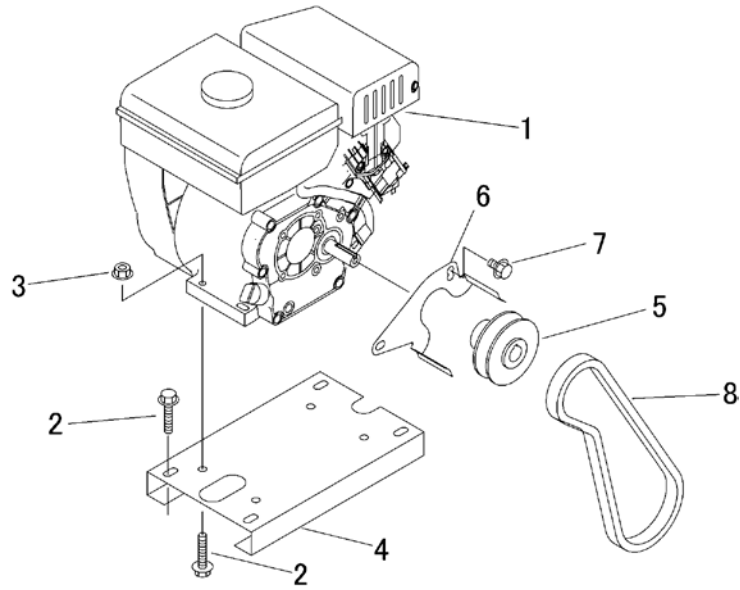

3573 000D エンジン (三菱・国内・セルナシ)
ENGINE (MITSUBISHI・DOMESTIC・RECOIL)

見出 NO.	部品番号 PART NO.	部品名称 PART NAME	個数 Q'ty	型 寸 DESCRIPTION	互 換 性 R/P	適 用 号 機 FROM ~ UP TO SERIAL NO.	備 考 REMARKS
1	3572 0003 000	エンジン	1	GB130LN-206			
2	K814 0108 040	Fボルト	8	M8 × 40(8T)			
3	F301 0108 000	Fナット	4	M8			
4	3573 0004 000	ベース	1				
5	3513 0006 000	エンジンプーリ	1				
6	3572 0011 000	ストップ	1				
7	K110 0108 016	Fボルト	2	M8 × 16(4T)			
8	0852 1600 028	Vベルト	1	SGLB28			