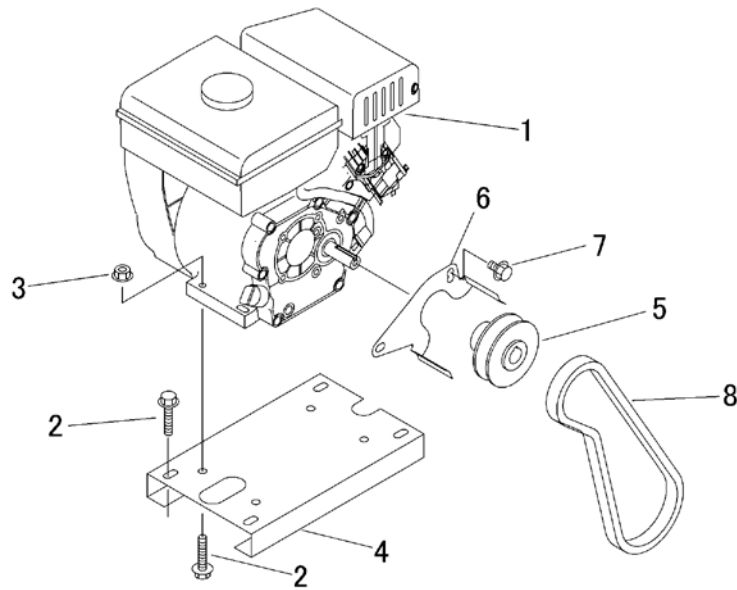

3573 000F エンジン (ミツビシ・CE・セルナシ)  
ENGINE ( MITSUBISHI・CE・RECOIL )

見出	部品番号	部品名称		個数	型 寸	互 換 性	適 用 号 機	備 考
NO.	PART NO.	PART NAME		Q'ty	DESCRIPTION	R/P	FROM ~ UP TO SERIAL NO.	REMARKS
1	3572 0004 000	エンジン	ENGINE	1	GB130LN			
2	K814 0108 040	Fボルト	BOLT	8	M8×40(8T)			
3	F301 0108 000	Fナット	NUT	4	M8			
4	3573 0004 000	ベース	BASE	1				
5	3513 0006 000	エンジンプーリ	PULLEY	1				
6	3572 0011 000	ストップ	STOPPER	1				
7	K110 0108 016	Fボルト	BOLT	2	M8×16(4T)			
8	0852 1600 028	Vベルト	V-BELT	1	SGLB28			